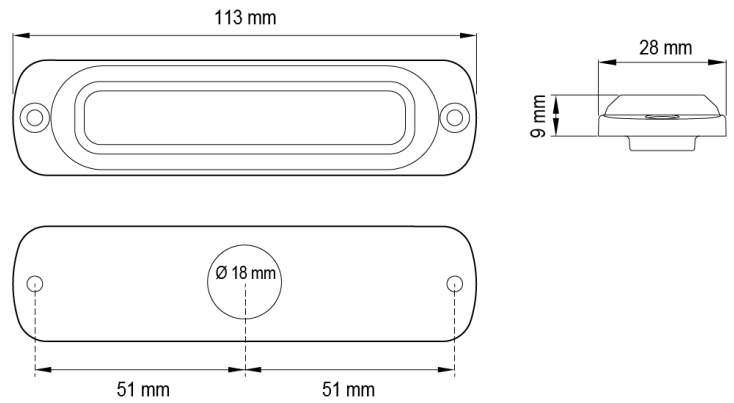

GERICHTETE KENNLEUCHTEN

ST6-BL

LED-Blitzer | 6 LEDs | 12-24V | blau

EAN: 5414184000056

Spezifikationen

Abmessungen	113 mm x 28 mm x 9 mm	Farbe Linse	Transparent
Anschluss	Offene Kabelenden	Geliefert mit	Befestigungsschrauben, Dichtung, Bedienungsanleitung
Anzahl der Blitzmuster	29	Gewicht (kg)	0,140 Kg
Anzahl der LEDs	6	IP-Schutzart	IPX7
Befestigung	Oberflächenmontage	Lichtquelle	LED
Bestellbar per	1	Länge des Kabels (m)	0,21 m
Betriebsspannung	12V - 24V	Modell	Rechteckig/lang/langgestreckt
Betriebstemperatur	-30°C / +65°C	Synchronisierbar	Ja
CISPR 25	12V : CISPR 25 Klasse 3 - 24V : CISPR 25 Klasse 2		
ECE R65 Klasse 2	Ja		
EMC R10	Ja		
Farbe	Blau		