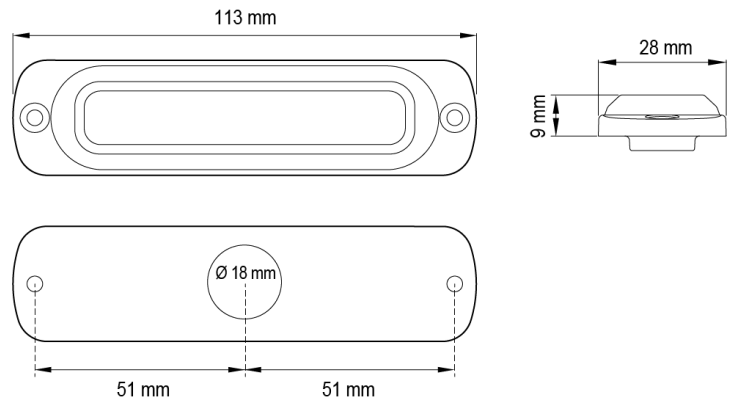

GERICHTETE KENNLEUCHTEN

ST6-OR

LED-Blitzer | 6 LEDs | 12-24V | gelb

EAN: 5414184019461

Spezifikationen

Abmessungen	113 mm x 28 mm x 9 mm	EMC R10	Ja
Anschluss	Offene Kabelenden	Farbe	Gelb
Anzahl der Blitzmuster	29	Farbe Linse	Transparent
Anzahl der LEDs	6	Geliefert mit	Befestigungsschrauben, Dichtung, Bedienungsanleitung
Befestigung	Oberflächenmontage	Gewicht (kg)	0,140 Kg
Bestellbar per	1	IP-Schutzart	IPX7
Betriebsspannung	12V - 24V	Lichtquelle	LED
Betriebstemperatur	-30°C / +65°C	Länge des Kabels (m)	0,21 m
CISPR 25	12V : CISPR 25 Klasse 3 - 24V : CISPR 25 Klasse 2	Modell	Rechteckig/lang/langgestreckt
ECE R65 Klasse 1	Ja	Synchronisierbar	Ja
ECE R65 Klasse 2	Ja	Watt	14,40 Watt
EMC	EMC R10		