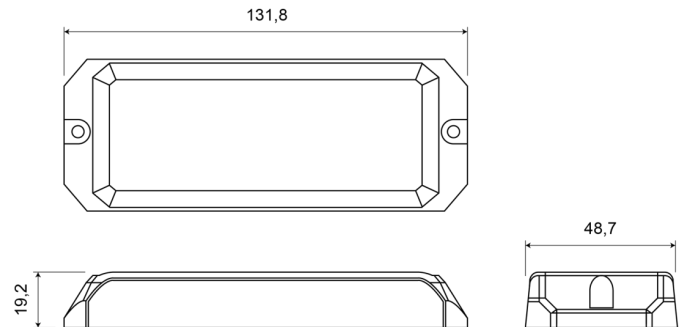

# GERICHTETE KENNLEUCHTEN

STARLED12-BL

LED-Blitzer | 12 LEDs | 12-24V | blau

EAN: 5414184690332

## Spezifikationen

|                        |                                 |                      |                               |
|------------------------|---------------------------------|----------------------|-------------------------------|
| Abmessungen            | 131,80 mm x 48,70 mm x 19,20 mm | Farbe Linse          | Transparent                   |
| Anschluss              | Offene Kabelenden               | Gewicht (kg)         | 0,196 Kg                      |
| Anzahl der Blitzmuster | 25                              | Höhe mm              | 19,20 mm                      |
| Anzahl der LEDs        | 12                              | IP-Schutzart         | IPX8                          |
| Befestigung            | Oberflächenmontage              | Lichtquelle          | LED                           |
| Bestellbar per         | 1                               | Länge des Kabels (m) | 0,20 m                        |
| Betriebsspannung       | 12V - 24V                       | Länge mm             | 131,80 mm                     |
| Betriebstemperatur     | -30°C / +65°C                   | Modell               | Rechteckig/lang/langgestreckt |
| Breite mm              | 48,70 mm                        | Synchronisierbar     | Ja                            |
| ECE R65 Klasse 2       | Ja                              |                      |                               |
| EMC R10                | Ja                              |                      |                               |
| Farbe                  | Blau                            |                      |                               |