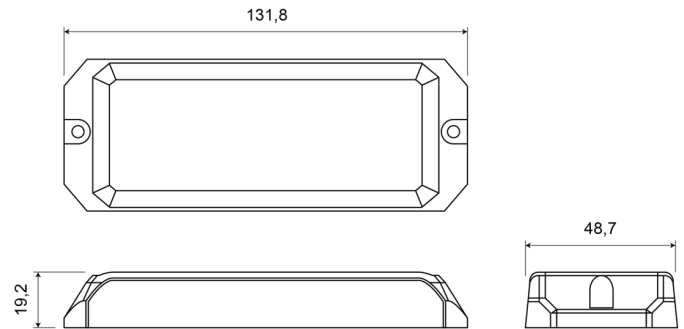

GERICHTETE KENNLEUCHTEN

STARLED12-BL

LED-Blitzer | 12 LEDs | 12-24V | blau

EAN: 5414184690332

Spezifikationen

| | | | |
|------------------------|---------------------------------|----------------------|-------------------------------|
| Abmessungen | 131,80 mm x 48,70 mm x 19,20 mm | Farbe Linse | Transparent |
| Anschluss | Offene Kabelenden | Gewicht (kg) | 0,196 Kg |
| Anzahl der Blitzmuster | 25 | Höhe mm | 19,20 mm |
| Anzahl der LEDs | 12 | IP-Schutzart | IPX8 |
| Befestigung | Oberflächenmontage | Lichtquelle | LED |
| Bestellbar per | 1 | Länge des Kabels (m) | 0,20 m |
| Betriebsspannung | 12V - 24V | Länge mm | 131,80 mm |
| Betriebstemperatur | -30°C / +65°C | Modell | Rechteckig/lang/langgestreckt |
| Breite mm | 48,70 mm | Synchronisierbar | Ja |
| ECE R65 Klasse 2 | Ja | | |
| EMC R10 | Ja | | |
| Farbe | Blau | | |