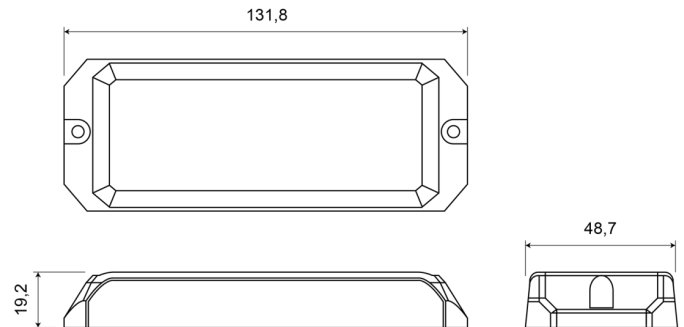

GERICHTETE KENNLEUCHTEN

STARLED12-BL

LED-Blitzer | 12 LEDs | 12-24V | blau

EAN: 5414184690332

Spezifikationen

Abmessungen	131,80 mm x 48,70 mm x 19,20 mm	Farbe Linse	Transparent
Anschluss	Offene Kabelenden	Gewicht (kg)	0,196 Kg
Anzahl der Blitzmuster	25	Höhe mm	19,20 mm
Anzahl der LEDs	12	IP-Schutzart	IPX8
Befestigung	Oberflächenmontage	Lichtquelle	LED
Bestellbar per	1	Länge des Kabels (m)	0,20 m
Betriebsspannung	12V - 24V	Länge mm	131,80 mm
Betriebstemperatur	-30°C / +65°C	Modell	Rechteckig/lang/langgestreckt
Breite mm	48,70 mm	Synchronisierbar	Ja
ECE R65 Klasse 2	Ja		
EMC R10	Ja		
Farbe	Blau		