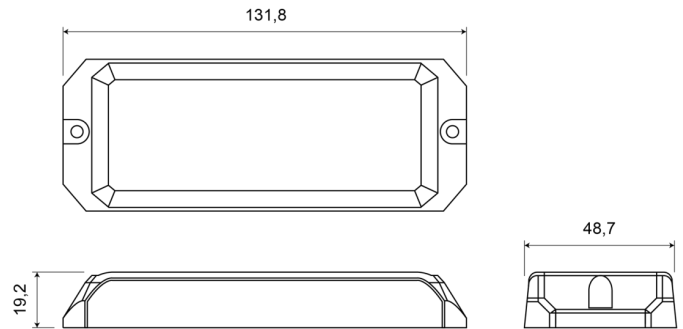

GERICHTETE KENNLEUCHTEN

STARLED12-BL

LED-Blitzer | 12 LEDs | 12-24V | blau

EAN: 5414184690332

Spezifikationen

Abmessungen	131,80 mm x 48,70 mm x 19,20 mm	Farbe	Blau
Anschluss	Offene Kabelenden	Farbe Linse	Transparent
Anzahl der Blitzmuster	25	Gewicht (kg)	0,196 Kg
Anzahl der LEDs	12	Höhe mm	19,20 mm
Befestigung	Oberflächenmontage	IP-Schutzart	IPX8
Bestellbar per	1	Lichtquelle	LED
Betriebsspannung	12V - 24V	Länge des Kabels (m)	0,20 m
Betriebstemperatur	-30°C / +65°C	Länge mm	131,80 mm
Breite mm	48,70 mm	Modell	Rechteckig/lang/langgestreckt
ECE R65 Klasse 2	Ja	Serie	STARLED
EMC R10	Ja	Synchronisierbar	Ja