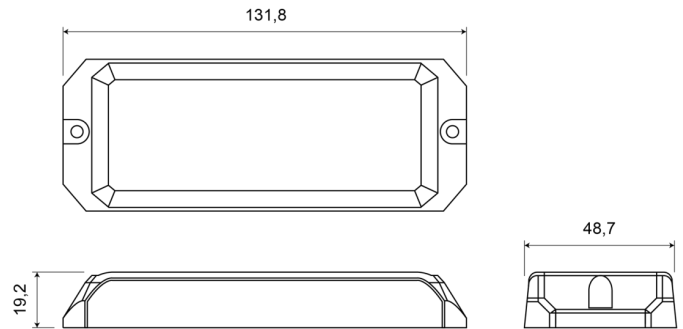

GERICHTETE KENNLEUCHTEN

STARLED12-CR

LED-Blitzer | 12 LEDs | 12-24V | weiß

EAN: 5414184690349

Spezifikationen

Abmessungen	131,80 mm x 48,70 mm x 19,20 mm	EMC R10	Ja
Anschluss	Offene Kabelenden	Farbe	Weiss
Anzahl der Blitzmuster	25	Farbe Linse	Transparent
Anzahl der LEDs	12	Gewicht (kg)	0,196 Kg
Befestigung	Oberflächenmontage	Höhe mm	19,20 mm
Bestellbar per	1	IP-Schutzart	IPX8
Betriebsspannung	12V - 24V	Lichtquelle	LED
Betriebstemperatur	-30°C / +65°C	Länge des Kabels (m)	0,20 m
Breite mm	48,70 mm	Länge mm	131,80 mm
ECE R65	Nein	Modell	Rechteckig/lang/langgestreckt
EMC	EMC R10	Synchronisierbar	Ja