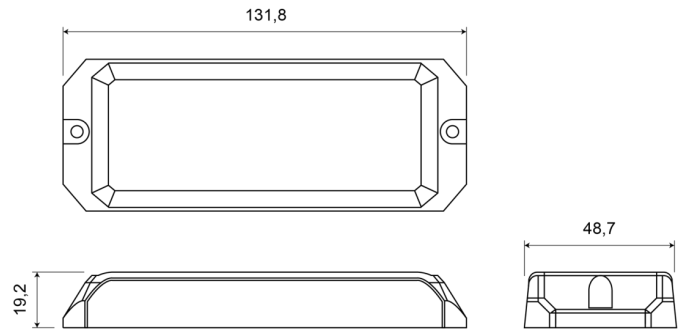

# GERICHTETE KENNLEUCHTEN

STARLED12-CR

LED-Blitzer | 12 LEDs | 12-24V | weiß

EAN: 5414184690349

## Spezifikationen

Abmessungen	131,80 mm x 48,70 mm x 19,20 mm	Farbe	Weiss
Anschluss	Offene Kabelenden	Farbe Linse	Transparent
Anzahl der Blitzmuster	25	Gewicht (kg)	0,196 Kg
Anzahl der LEDs	12	Höhe mm	19,20 mm
Befestigung	Oberflächenmontage	IP-Schutzart	IPX8
Bestellbar per	1	Lichtquelle	LED
Betriebsspannung	12V - 24V	Länge des Kabels (m)	0,20 m
Betriebstemperatur	-30°C / +65°C	Länge mm	131,80 mm
Breite mm	48,70 mm	Modell	Rechteckig/lang/langgestreckt
ECE R65	Nein	Serie	STARLED
EMC	EMC R10	Synchronisierbar	Ja
EMC R10	Ja		