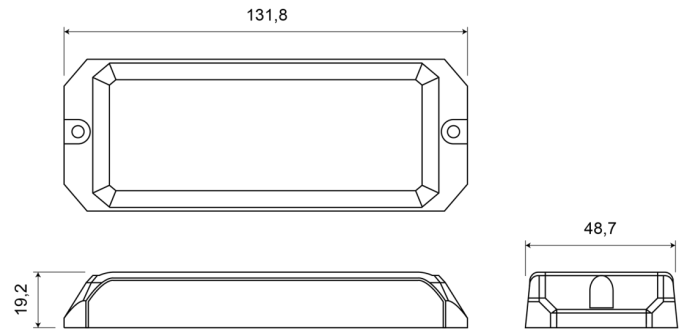

GERICHTETE KENNLEUCHTEN

STARLED12-CR

LED-Blitzer | 12 LEDs | 12-24V | weiß

EAN: 5414184690349

Spezifikationen

Abmessungen	131,80 mm x 48,70 mm x 19,20 mm	EMC R10	Ja
Anschluss	Offene Kabelenden	Farbe	Weiss
Anzahl der Blitzmuster	25	Farbe Linse	Transparent
Anzahl der LEDs	12	Gewicht (kg)	0,196 Kg
Befestigung	Oberflächenmontage	Höhe mm	19,20 mm
Bestellbar per	1	IP-Schutzart	IPX8
Betriebsspannung	12V - 24V	Lichtquelle	LED
Betriebstemperatur	-30°C / +65°C	Länge des Kabels (m)	0,20 m
Breite mm	48,70 mm	Länge mm	131,80 mm
ECE R65	Nein	Modell	Rechteckig/lang/langgestreckt
EMC	EMC R10	Synchronisierbar	Ja