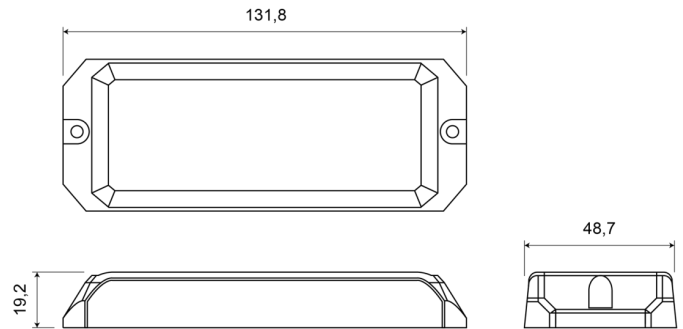

GERICHTETE KENNLEUCHTEN

STARLED12-OR

LED-Blitzer | 12 LEDs | 12-24V | gelb

EAN: 5414184690219

Spezifikationen

Abmessungen	131,80 mm x 48,70 mm x 19,20 mm	EMC R10	Ja
Anschluss	Offene Kabelenden	Farbe	Gelb
Anzahl der Blitzmuster	25	Farbe Linse	Transparent
Anzahl der LEDs	12	Gewicht (kg)	0,196 Kg
Befestigung	Oberflächenmontage	Höhe mm	19,20 mm
Bestellbar per	1	IP-Schutzart	IPX8
Betriebsspannung	12V - 24V	Lichtquelle	LED
Betriebstemperatur	-30°C / +65°C	Länge des Kabels (m)	0,20 m
Breite mm	48,70 mm	Länge mm	131,80 mm
ECE R65 Klasse 2	Ja	Modell	Rechteckig/lang/langgestreckt
EMC	EMC R10	Synchronisierbar	Ja