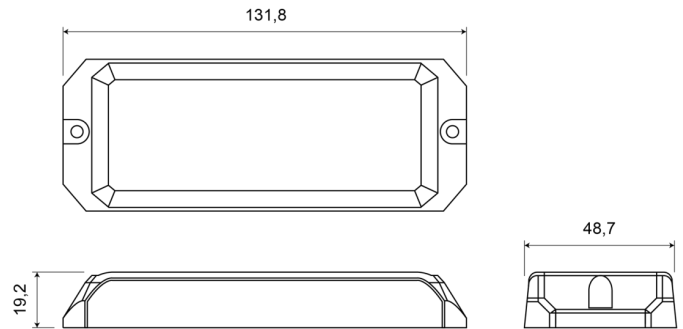

GERICHTETE KENNLEUCHTEN

STARLED12-OR

LED-Blitzer | 12 LEDs | 12-24V | gelb

EAN: 5414184690219

Spezifikationen

Abmessungen	131,80 mm x 48,70 mm x 19,20 mm	Farbe	Gelb
Anschluss	Offene Kabelenden	Farbe Linse	Transparent
Anzahl der Blitzmuster	25	Gewicht (kg)	0,196 Kg
Anzahl der LEDs	12	Höhe mm	19,20 mm
Befestigung	Oberflächenmontage	IP-Schutzart	IPX8
Bestellbar per	1	Lichtquelle	LED
Betriebsspannung	12V - 24V	Länge des Kabels (m)	0,20 m
Betriebstemperatur	-30°C / +65°C	Länge mm	131,80 mm
Breite mm	48,70 mm	Modell	Rechteckig/lang/langgestreckt
ECE R65 Klasse 2	Ja	Serie	STARLED
EMC	EMC R10	Synchronisierbar	Ja
EMC R10	Ja		