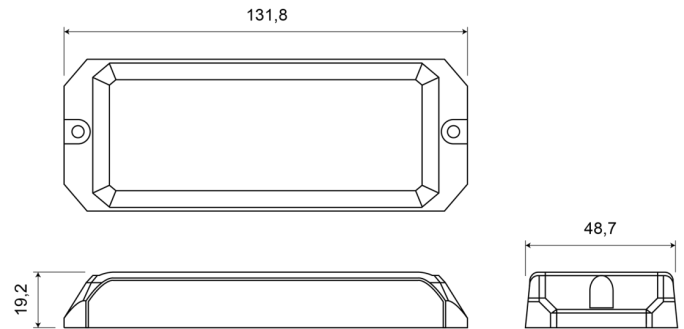

GERICHTETE KENNLEUCHTEN

STARLED12-RO

LED-Blitzer | 12 LEDs | 12-24V | rot

EAN: 5414184690356

Spezifikationen

Abmessungen	131,80 mm x 48,70 mm x 19,20 mm	Farbe	Rot
Anschluss	Offene Kabelenden	Farbe Linse	Transparent
Anzahl der Blitzmuster	25	Gewicht (kg)	0,196 Kg
Anzahl der LEDs	12	Höhe mm	19,20 mm
Befestigung	Oberflächenmontage	IP-Schutzart	IPX8
Bestellbar per	1	Lichtquelle	LED
Betriebsspannung	12V - 24V	Länge des Kabels (m)	0,20 m
Betriebstemperatur	-30°C / +65°C	Länge mm	131,80 mm
Breite mm	48,70 mm	Modell	Rechteckig/lang/langgestreckt
ECE R65 Klasse 2	Ja	Serie	STARLED
EMC	EMC R10	Synchronisierbar	Ja
EMC R10	Ja		