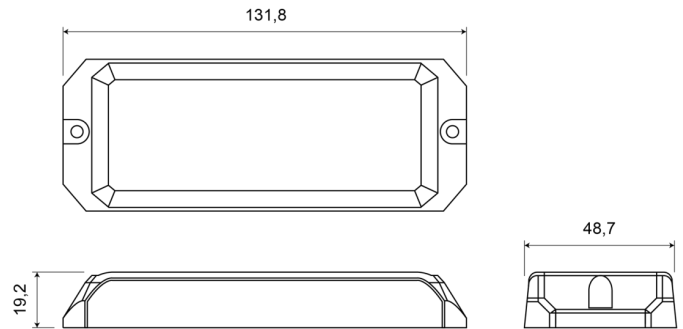

GERICHTETE KENNLEUCHTEN

STARLED12-RO

LED-Blitzer | 12 LEDs | 12-24V | rot

EAN: 5414184690356

Spezifikationen

Abmessungen	131,80 mm x 48,70 mm x 19,20 mm	EMC R10	Ja
Anschluss	Offene Kabelenden	Farbe	Rot
Anzahl der Blitzmuster	25	Farbe Linse	Transparent
Anzahl der LEDs	12	Gewicht (kg)	0,196 Kg
Befestigung	Oberflächenmontage	Höhe mm	19,20 mm
Bestellbar per	1	IP-Schutzart	IPX8
Betriebsspannung	12V - 24V	Lichtquelle	LED
Betriebstemperatur	-30°C / +65°C	Länge des Kabels (m)	0,20 m
Breite mm	48,70 mm	Länge mm	131,80 mm
ECE R65 Klasse 2	Ja	Modell	Rechteckig/lang/langgestreckt
EMC	EMC R10	Synchronisierbar	Ja