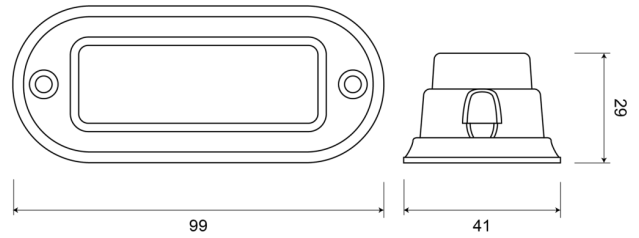

GERICHTETE KENNLEUCHTEN

STARLED3-CR

LED-Blitzer | 3 LEDs | 12-24V | weiß

EAN: 5414184690257

Spezifikationen

Abmessungen	99 mm x 41 mm x 29 mm	Farbe	Weiss
Anschluss	Offene Kabelenden	Farbe Linse	Transparent
Anzahl der Blitzmuster	11	Geliefert mit	Befestigungsschrauben, Dichtung, Bedienungsanleitung
Anzahl der LEDs	3	Gewicht (kg)	0,087 Kg
Befestigung	Oberflächenmontage	Höhe mm	29 mm
Bestellbar per	1	Lichtquelle	LED
Betriebsspannung	12V - 24V	Länge des Kabels (m)	0,20 m
Betriebstemperatur	-30°C / +65°C	Länge mm	99 mm
Breite mm	41 mm	Modell	Rechteckig/lang/langgestreckt
ECE R65	Nein	Stromaufnahme 12-24V Amp	
EMC	EMC R10	Synchronisierbar	Ja
EMC R10	Ja	Wasserdicht	Ja