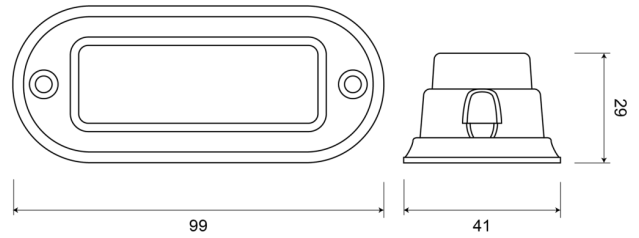

# GERICHTETE KENNLEUCHTEN

STARLED3-CR

LED-Blitzer | 3 LEDs | 12-24V | weiß

EAN: 5414184690257

## Spezifikationen

Abmessungen	99 mm x 41 mm x 29 mm	Farbe	Weiss
Anschluss	Offene Kabelenden	Farbe Linse	Transparent
Anzahl der Blitzmuster	11	Geliefert mit	Befestigungsschrauben, Dichtung, Bedienungsanleitung
Anzahl der LEDs	3	Gewicht (kg)	0,087 Kg
Befestigung	Oberflächenmontage	Höhe mm	29 mm
Bestellbar per	1	Lichtquelle	LED
Betriebsspannung	12V - 24V	Länge des Kabels (m)	0,20 m
Betriebstemperatur	-30°C / +65°C	Länge mm	99 mm
Breite mm	41 mm	Modell	Rechteckig/lang/langgestreckt
ECE R65	Nein	Stromaufnahme 12-24V Amp	
EMC	EMC R10	Synchronisierbar	Ja
EMC R10	Ja	Wasserdicht	Ja