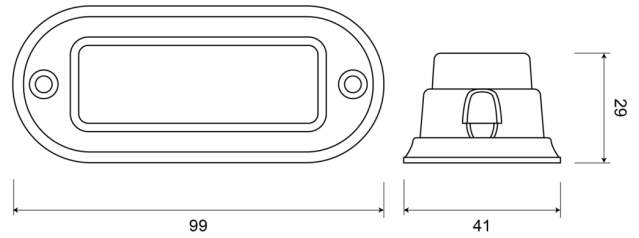

GERICHTETE KENNLEUCHTEN

STARLED3-CR

LED-Blitzer | 3 LEDs | 12-24V | weiß

EAN: 5414184690257

Spezifikationen

Abmessungen	99 mm x 41 mm x 29 mm	Farbe	Weiss
Anschluss	Offene Kabelenden	Farbe Linse	Transparent
Anzahl der Blitzmuster	11	Geliefert mit	Mounting screws, gasket, manual
Anzahl der LEDs	3	Gewicht (kg)	0,087 Kg
Befestigung	Oberflächenmontage	Höhe mm	29 mm
Bestellbar per	1	Lichtquelle	LED
Betriebsspannung	12V - 24V	Länge des Kabels (m)	0,20 m
Betriebstemperatur	-30°C / +65°C	Länge mm	99 mm
Breite mm	41 mm	Modell	Rechteckig/lang/langgestreckt
ECE R65	Nein	Stromaufnahme 12-24V Amp	
EMC	EMC R10	Synchronisierbar	Ja
EMC R10	Ja	Wasserdicht	Ja