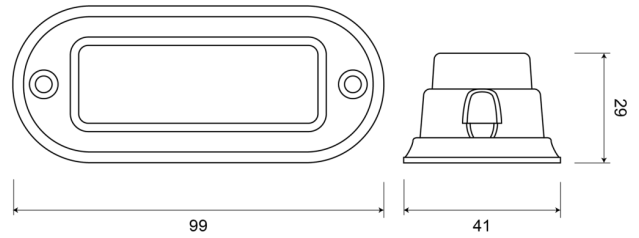

GERICHTETE KENNLEUCHTEN

STARLED3-CR

LED-Blitzer | 3 LEDs | 12-24V | weiß

EAN: 5414184690257

Spezifikationen

Abmessungen	99 mm x 41 mm x 29 mm	Geliefert mit	Befestigungsschrauben, Dichtung, Bedienungsanleitung
Anschluss	Offene Kabelenden	Gewicht (kg)	0,087 Kg
Anzahl der Blitzmuster	11	Höhe mm	29 mm
Anzahl der LEDs	3	Lichtquelle	LED
Befestigung	Oberflächenmontage	Länge des Kabels (m)	0,20 m
Bestellbar per	1	Länge mm	99 mm
Betriebsspannung	12V - 24V	Modell	Rechteckig/lang/langgestreckt
Betriebstemperatur	-30°C / +65°C	Serie	STARLED
Breite mm	41 mm	Stromaufnahme 12-24V Amp	
ECE R65	Nein	Synchronisierbar	Ja
EMC	EMC R10	Wasserdicht	Ja
EMC R10	Ja		
Farbe	Weiss		
Farbe Linse	Transparent		