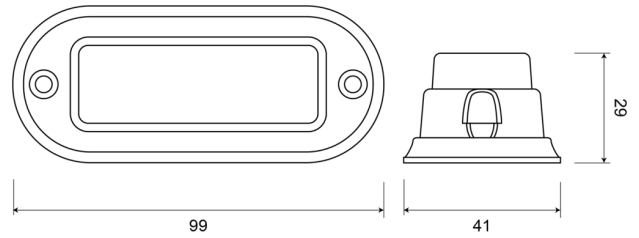

# GERICHTETE KENNLEUCHTEN

STARLED3-OR

LED-Blitzer | 3 LEDs | 12-24V | gelb

EAN: 5414184690004

## Spezifikationen

Abmessungen	99 mm x 41 mm x 29 mm	Farbe	Gelb
Anschluss	Offene Kabelenden	Farbe Linse	Transparent
Anzahl der Blitzmuster	16	Deliefert mit	Befestigungsschrauben, Dichtung, Bedienungsanleitung
Anzahl der LEDs	3	Gewicht (kg)	0,087 Kg
Befestigung	Oberflächenmontage	Lichtquelle	LED
Bestellbar per	1	Länge des Kabels (m)	0,20 m
Betriebsspannung	12V - 24V	Modell	Rechteckig/lang/langgestreckt
Betriebstemperatur	-30°C / +65°C	Serie	STARLED
ECE R65 Klasse 1	Ja	Stromaufnahme 12-24V Amp	
EMC	EMC R10	Synchronisierbar	Ja
EMC R10	Ja	Wasserdicht	Ja