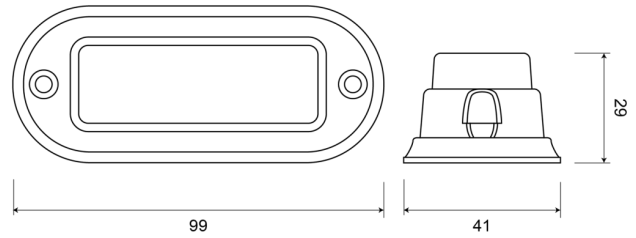

GERICHTETE KENNLEUCHTEN

STARLED3-OR

LED-Blitzer | 3 LEDs | 12-24V | gelb

EAN: 5414184690004

Spezifikationen

Abmessungen	99 mm x 41 mm x 29 mm	Farbe Linse	Transparent
Anschluss	Offene Kabelenden	Geliefert mit	Mounting screws, gasket, manual
Anzahl der Blitzmuster	16	Gewicht (kg)	0,087 Kg
Anzahl der LEDs	3	Lichtquelle	LED
Befestigung	Oberflächenmontage	Länge des Kabels (m)	0,20 m
Bestellbar per	1	Modell	Rechteckig/lang/langgestreckt
Betriebsspannung	12V - 24V	Stromaufnahme 12-24V Amp	
Betriebstemperatur	-30°C / +65°C	Synchronisierbar	Ja
ECE R65 Klasse 1	Ja	Wasserdicht	Ja
EMC	EMC R10		
EMC R10	Ja		
Farbe	Gelb		