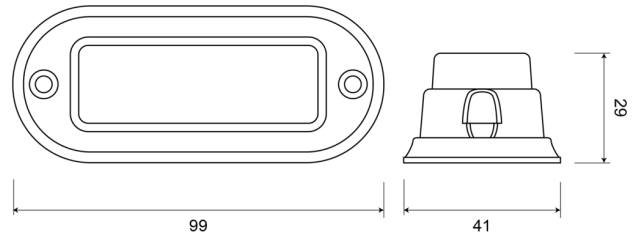

GERICHTETE KENNLEUCHTEN

STARLED3-OR

LED-Blitzer | 3 LEDs | 12-24V | gelb

EAN: 5414184690004

Spezifikationen

Abmessungen	99 mm x 41 mm x 29 mm	Farbe Linse	Transparent
Anschluss	Offene Kabelenden	Geliefert mit	Mounting screws, gasket, manual
Anzahl der Blitzmuster	16	Gewicht (kg)	0,087 Kg
Anzahl der LEDs	3	Lichtquelle	LED
Befestigung	Oberflächenmontage	Länge des Kabels (m)	0,20 m
Bestellbar per	1	Modell	Rechteckig/lang/langgestreckt
Betriebsspannung	12V - 24V	Stromaufnahme 12-24V Amp	
Betriebstemperatur	-30°C / +65°C	Synchronisierbar	Ja
ECE R65 Klasse 1	Ja	Wasserdicht	Ja
EMC	EMC R10		
EMC R10	Ja		
Farbe	Gelb		