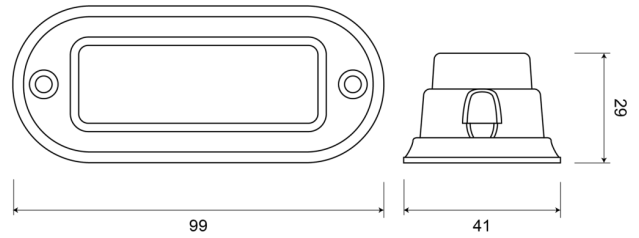

# GERICHTETE KENNLEUCHTEN

STARLED3-RO

LED-Blitzer | 3 LEDs | 12-24V | rot

EAN: 5414184690264

## Spezifikationen

Abmessungen	99 mm x 41 mm x 29 mm	Farbe	Rot
Anschluss	Offene Kabelenden	Farbe Linse	Transparent
Anzahl der Blitzmuster	16	Geliefert mit	Befestigungsschrauben, Dichtung, Bedienungsanleitung
Anzahl der LEDs	3	Gewicht (kg)	0,087 Kg
Befestigung	Oberflächenmontage	Höhe mm	29 mm
Bestellbar per	1	Lichtquelle	LED
Betriebsspannung	12V - 24V	Länge des Kabels (m)	0,20 m
Betriebstemperatur	-30°C / +65°C	Länge mm	99 mm
Breite mm	41 mm	Modell	Rechteckig/lang/langgestreckt
ECE R65	Nein	Stromaufnahme 12-24V Amp	
EMC	EMC R10	Synchronisierbar	Ja
EMC R10	Ja	Wasserdicht	Ja