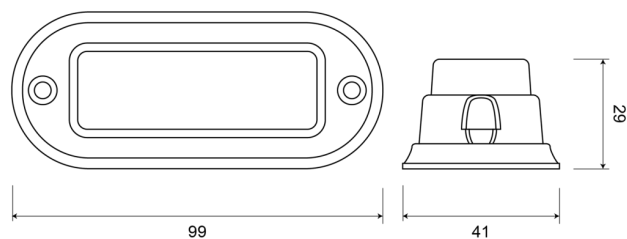

GERICHTETE KENNLEUCHTEN

STARLED3-RO

LED-Blitzer | 3 LEDs | 12-24V | rot

EAN: 5414184690264

Spezifikationen

Abmessungen	99 mm x 41 mm x 29 mm	Farbe	Rot
Anschluss	Offene Kabelenden	Farbe Linse	Transparent
Anzahl der Blitzmuster	16	Geliefert mit	Mounting screws, gasket, manual
Anzahl der LEDs	3	Gewicht (kg)	0,087 Kg
Befestigung	Oberflächenmontage	Höhe mm	29 mm
Bestellbar per	1	Lichtquelle	LED
Betriebsspannung	12V - 24V	Länge des Kabels (m)	0,20 m
Betriebstemperatur	-30°C / +65°C	Länge mm	99 mm
Breite mm	41 mm	Modell	Rechteckig/lang/langgestreckt
ECE R65	Nein	Stromaufnahme 12-24V Amp	
EMC	EMC R10	Synchronisierbar	Ja
EMC R10	Ja	Wasserdicht	Ja