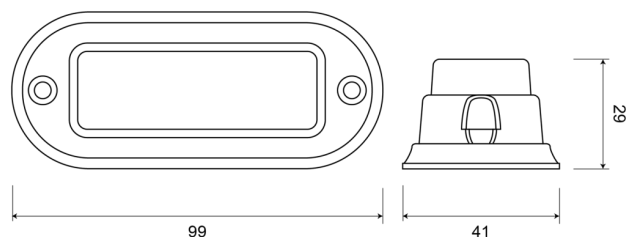

GERICHTETE KENNLEUCHTEN

STARLED3-RO

LED-Blitzer | 3 LEDs | 12-24V | rot

EAN: 5414184690264

Spezifikationen

Abmessungen	99 mm x 41 mm x 29 mm	Geliefert mit	Befestigungsschrauben, Dichtung, Bedienungsanleitung
Anschluss	Offene Kabelenden	Gewicht (kg)	0,087 Kg
Anzahl der Blitzmuster	16	Höhe mm	29 mm
Anzahl der LEDs	3	Lichtquelle	LED
Befestigung	Oberflächenmontage	Länge des Kabels (m)	0,20 m
Bestellbar per	1	Länge mm	99 mm
Betriebsspannung	12V - 24V	Modell	Rechteckig/lang/langgestreckt
Betriebstemperatur	-30°C / +65°C	Serie	STARLED
Breite mm	41 mm	Stromaufnahme 12-24V Amp	
ECE R65	Nein	Synchronisierbar	Ja
EMC	EMC R10	Wasserdicht	Ja
EMC R10	Ja		
Farbe	Rot		
Farbe Linse	Transparent		