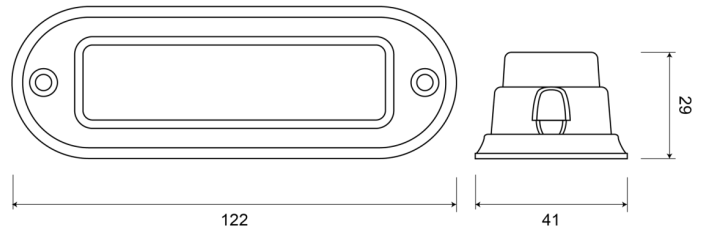

# GERICHTETE KENNLEUCHTEN

STARLED4-CR

LED-Blitzer | 4 LEDs | 12-24V | weiß

EAN: 5414184690288

## Spezifikationen

Abmessungen	122 mm x 41 mm x 29 mm	Farbe	Weiss
Anschluss	Offene Kabelenden	Farbe Linse	Transparent
Anzahl der Blitzmuster	18	Deliefert mit	Mounting screws, gasket, manual
Anzahl der LEDs	4	Gewicht (kg)	0,109 Kg
Befestigung	Oberflächenmontage	Höhe mm	29 mm
Bestellbar per	1	Lichtquelle	LED
Betriebsspannung	12V - 24V	Länge des Kabels (m)	0,20 m
Betriebstemperatur	-30°C / +65°C	Länge mm	122 mm
Breite mm	41 mm	Modell	Rechteckig/lang/langgestreckt
ECE R65	Nein	Stromaufnahme 12-24V Amp	
EMC	EMC R10	Synchronisierbar	Ja
EMC R10	Ja	Wasserdicht	Ja