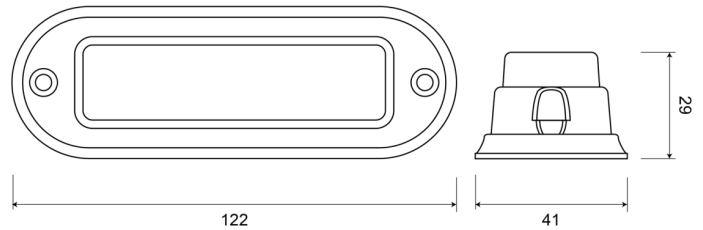

# GERICHTETE KENNLEUCHTEN

STARLED4-CR

LED-Blitzer | 4 LEDs | 12-24V | weiß

EAN: 5414184690288

## Spezifikationen

|                        |                        |                          |  |
|------------------------|------------------------|--------------------------|--|
| Abmessungen            | 122 mm x 41 mm x 29 mm | Farbe                    | Weiss  |
| Anschluss              | Offene Kabelenden      | Farbe Linse              | Transparent  |
| Anzahl der Blitzmuster | 18                     | Geliefert mit            | Befestigungsschrauben,<br>Dichtung,<br>Bedienungsanleitung |
| Anzahl der LEDs        | 4                      | Gewicht (kg)             | 0,109 Kg   |
| Befestigung            | Oberflächenmontage     | Höhe mm                  | 29 mm  |
| Bestellbar per         | 1                      | Lichtquelle              | LED  |
| Betriebsspannung       | 12V - 24V              | Länge des Kabels (m)     | 0,20 m   |
| Betriebstemperatur     | -30°C / +65°C          | Länge mm                 | 122 mm   |
| Breite mm              | 41 mm                  | Modell                   | Rechteckig/lang/langgestreckt                              |
| ECE R65                | Nein                   | Stromaufnahme 12-24V Amp |  |
| EMC                    | EMC R10                | Synchronisierbar         | Ja   |
| EMC R10                | Ja                     | Wasserdicht              | Ja   |