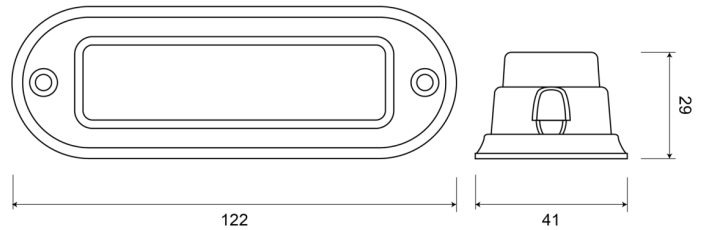

GERICHTETE KENNLEUCHTEN

STARLED4-CR

LED-Blitzer | 4 LEDs | 12-24V | weiß

EAN: 5414184690288

Spezifikationen

Abmessungen	122 mm x 41 mm x 29 mm	Farbe	Weiss
Anschluss	Offene Kabelenden	Farbe Linse	Transparent
Anzahl der Blitzmuster	18	Deliefert mit	Befestigungsschrauben, Dichtung, Bedienungsanleitung
Anzahl der LEDs	4	Gewicht (kg)	0,109 Kg
Befestigung	Oberflächenmontage	Höhe mm	29 mm
Bestellbar per	1	Lichtquelle	LED
Betriebsspannung	12V - 24V	Länge des Kabels (m)	0,20 m
Betriebstemperatur	-30°C / +65°C	Länge mm	122 mm
Breite mm	41 mm	Modell	Rechteckig/lang/langgestreckt
ECE R65	Nein	Stromaufnahme 12-24V Amp	
EMC	EMC R10	Synchronisierbar	Ja
EMC R10	Ja	Wasserdicht	Ja