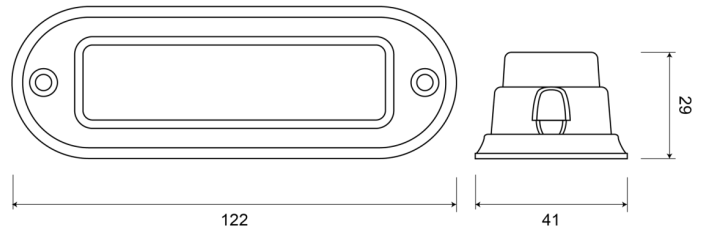

GERICHTETE KENNLEUCHTEN

STARLED4-CR

LED-Blitzer | 4 LEDs | 12-24V | weiß

EAN: 5414184690288

Spezifikationen

Abmessungen	122 mm x 41 mm x 29 mm	Geliefert mit	Befestigungsschrauben, Dichtung, Bedienungsanleitung
Anschluss	Offene Kabelenden	Gewicht (kg)	0,109 Kg
Anzahl der Blitzmuster	18	Höhe mm	29 mm
Anzahl der LEDs	4	Lichtquelle	LED
Befestigung	Oberflächenmontage	Länge des Kabels (m)	0,20 m
Bestellbar per	1	Länge mm	122 mm
Betriebsspannung	12V - 24V	Modell	Rechteckig/lang/langgestreckt
Betriebstemperatur	-30°C / +65°C	Serie	STARLED
Breite mm	41 mm	Stromaufnahme 12-24V Amp	
ECE R65	Nein	Synchronisierbar	Ja
EMC	EMC R10	Wasserdicht	Ja
EMC R10	Ja		
Farbe	Weiss		
Farbe Linse	Transparent		