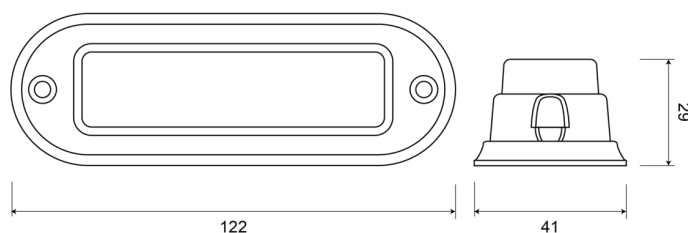

GERICHTETE KENNLEUCHTEN

STARLED4-CR

LED-Blitzer | 4 LEDs | 12-24V | weiß

EAN: 5414184690288

Spezifikationen

Abmessungen	122 mm x 41 mm x 29 mm	Farbe	Weiss
Anschluss	Offene Kabelenden	Farbe Linse	Transparent
Anzahl der Blitzmuster	18	Geliefert mit	Mounting screws, gasket, manual
Anzahl der LEDs	4	Gewicht (kg)	0,109 Kg
Befestigung	Oberflächenmontage	Höhe mm	29 mm
Bestellbar per	1	Lichtquelle	LED
Betriebsspannung	12V - 24V	Länge des Kabels (m)	0,20 m
Betriebstemperatur	-30°C / +65°C	Länge mm	122 mm
Breite mm	41 mm	Modell	Rechteckig/lang/langgestreckt
ECE R65	Nein	Stromaufnahme 12-24V Amp	
EMC	EMC R10	Synchronisierbar	Ja
EMC R10	Ja	Wasserdicht	Ja