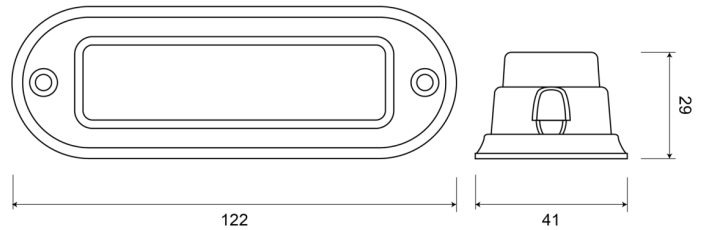

GERICHTETE KENNLEUCHTEN

STARLED4-OR

LED-Blitzer | 4 LEDs | 12-24V | gelb

EAN: 5414184690196

Spezifikationen

Abmessungen	122 mm x 41 mm x 29 mm	Geliefert mit	Befestigungsschrauben, Dichtung, Bedienungsanleitung
Anschluss	Offene Kabelenden	Gewicht (kg)	0,109 Kg
Anzahl der Blitzmuster	23	Höhe mm	29 mm
Anzahl der LEDs	4	Lichtquelle	LED
Befestigung	Oberflächenmontage	Länge des Kabels (m)	0,20 m
Bestellbar per	1	Länge mm	122 mm
Betriebsspannung	12V - 24V	Modell	Rechteckig/lang/langgestreckt
Betriebstemperatur	-30°C / +65°C	Serie	STARLED
Breite mm	41 mm	Stromaufnahme 12-24V Amp	
ECE R65 Klasse 1	Ja	Synchronisierbar	Ja
EMC	EMC R10	Wasserdicht	Ja
EMC R10	Ja		
Farbe	Gelb		
Farbe Linse	Transparent		