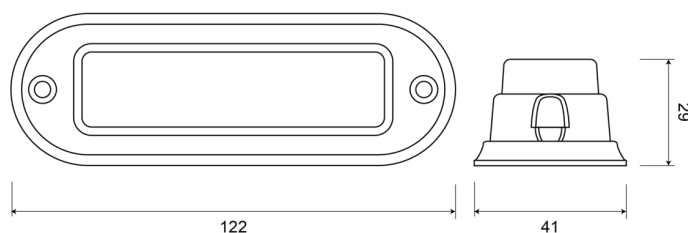

# GERICHTETE KENNLEUCHTEN

STARLED4-OR

LED-Blitzer | 4 LEDs | 12-24V | gelb

EAN: 5414184690196

## Spezifikationen

Abmessungen	122 mm x 41 mm x 29 mm	Farbe	Gelb
Anschluss	Offene Kabelenden	Farbe Linse	Transparent
Anzahl der Blitzmuster	23	Geliefert mit	Mounting screws, gasket, manual
Anzahl der LEDs	4	Gewicht (kg)	0,109 Kg
Befestigung	Oberflächenmontage	Höhe mm	29 mm
Bestellbar per	1	Lichtquelle	LED
Betriebsspannung	12V - 24V	Länge des Kabels (m)	0,20 m
Betriebstemperatur	-30°C / +65°C	Länge mm	122 mm
Breite mm	41 mm	Modell	Rechteckig/lang/langgestreckt
ECE R65 Klasse 1	Ja	Stromaufnahme 12-24V Amp	
EMC	EMC R10	Synchronisierbar	Ja
EMC R10	Ja	Wasserdicht	Ja