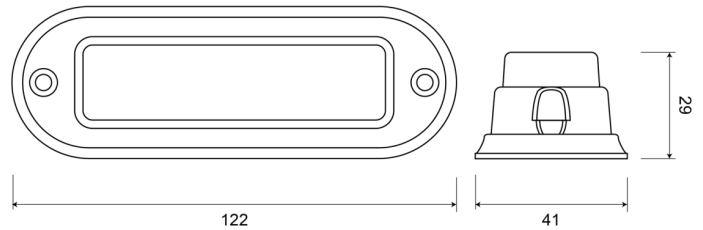

# GERICHTETE KENNLEUCHTEN

STARLED4-OR

LED-Blitzer | 4 LEDs | 12-24V | gelb

EAN: 5414184690196

## Spezifikationen

Abmessungen	122 mm x 41 mm x 29 mm	Farbe	Gelb
Anschluss	Offene Kabelenden	Farbe Linse	Transparent
Anzahl der Blitzmuster	23	Deliefert mit	Befestigungsschrauben, Dichtung, Bedienungsanleitung
Anzahl der LEDs	4	Gewicht (kg)	0,109 Kg
Befestigung	Oberflächenmontage	Höhe mm	29 mm
Bestellbar per	1	Lichtquelle	LED
Betriebsspannung	12V - 24V	Länge des Kabels (m)	0,20 m
Betriebstemperatur	-30°C / +65°C	Länge mm	122 mm
Breite mm	41 mm	Modell	Rechteckig/lang/langgestreckt
ECE R65 Klasse 1	Ja	Stromaufnahme 12-24V Amp	
EMC	EMC R10	Synchronisierbar	Ja
EMC R10	Ja	Wasserdicht	Ja