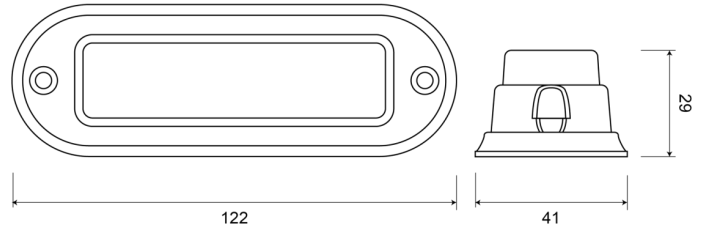

GERICHTETE KENNLEUCHTEN

STARLED4-OR

LED-Blitzer | 4 LEDs | 12-24V | gelb

EAN: 5414184690196

Spezifikationen

Abmessungen	122 mm x 41 mm x 29 mm	Farbe	Gelb
Anschluss	Offene Kabelenden	Farbe Linse	Transparent
Anzahl der Blitzmuster	23	Deliefert mit	Befestigungsschrauben, Dichtung, Bedienungsanleitung
Anzahl der LEDs	4	Gewicht (kg)	0,109 Kg
Befestigung	Oberflächenmontage	Höhe mm	29 mm
Bestellbar per	1	Lichtquelle	LED
Betriebsspannung	12V - 24V	Länge des Kabels (m)	0,20 m
Betriebstemperatur	-30°C / +65°C	Länge mm	122 mm
Breite mm	41 mm	Modell	Rechteckig/lang/langgestreckt
ECE R65 Klasse 1	Ja	Stromaufnahme 12-24V Amp	
EMC	EMC R10	Synchronisierbar	Ja
EMC R10	Ja	Wasserdicht	Ja