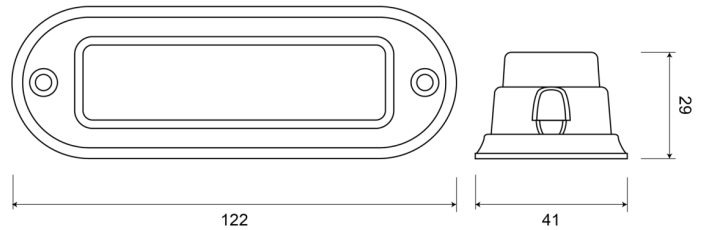

GERICHTETE KENNLEUCHTEN

STARLED4-RO

LED-Blitzer | 4 LEDs | 12-24V | rot

EAN: 5414184690295

Spezifikationen

Abmessungen	122 mm x 41 mm x 29 mm	Farbe	Rot
Anschluss	Offene Kabelenden	Farbe Linse	Transparent
Anzahl der Blitzmuster	18	Geliefert mit	Mounting screws, gasket, manual
Anzahl der LEDs	4	Gewicht (kg)	0,109 Kg
Befestigung	Oberflächenmontage	Höhe mm	29 mm
Bestellbar per	1	Lichtquelle	LED
Betriebsspannung	12V - 24V	Länge des Kabels (m)	0,20 m
Betriebstemperatur	-30°C / +65°C	Länge mm	122 mm
Breite mm	41 mm	Modell	Rechteckig/lang/langgestreckt
ECE R65	Nein	Stromaufnahme 12-24V Amp	
EMC	EMC R10	Synchronisierbar	Ja
EMC R10	Ja	Wasserdicht	Ja