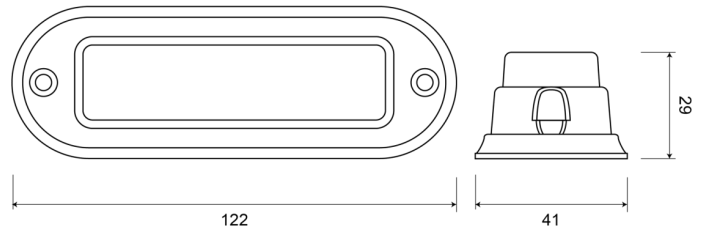

GERICHTETE KENNLEUCHTEN

STARLED4-RO

LED-Blitzer | 4 LEDs | 12-24V | rot

EAN: 5414184690295

Spezifikationen

Abmessungen	122 mm x 41 mm x 29 mm	Farbe	Rot
Anschluss	Offene Kabelenden	Farbe Linse	Transparent
Anzahl der Blitzmuster	18	Geliefert mit	Befestigungsschrauben, Dichtung, Bedienungsanleitung
Anzahl der LEDs	4	Gewicht (kg)	0,109 Kg
Befestigung	Oberflächenmontage	Höhe mm	29 mm
Bestellbar per	1	Lichtquelle	LED
Betriebsspannung	12V - 24V	Länge des Kabels (m)	0,20 m
Betriebstemperatur	-30°C / +65°C	Länge mm	122 mm
Breite mm	41 mm	Modell	Rechteckig/lang/langgestreckt
ECE R65	Nein	Stromaufnahme 12-24V Amp	
EMC	EMC R10	Synchronisierbar	Ja
EMC R10	Ja	Wasserdicht	Ja