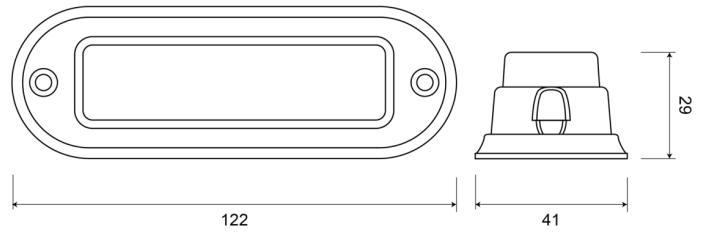

GERICHTETE KENNLEUCHTEN

STARLED4-RO

LED-Blitzer | 4 LEDs | 12-24V | rot

EAN: 5414184690295

Spezifikationen

Abmessungen	122 mm x 41 mm x 29 mm	Farbe	Rot
Anschluss	Offene Kabelenden	Farbe Linse	Transparent
Anzahl der Blitzmuster	18	Deliefert mit	Befestigungsschrauben, Dichtung, Bedienungsanleitung
Anzahl der LEDs	4	Gewicht (kg)	0,109 Kg
Befestigung	Oberflächenmontage	Höhe mm	29 mm
Bestellbar per	1	Lichtquelle	LED
Betriebsspannung	12V - 24V	Länge des Kabels (m)	0,20 m
Betriebstemperatur	-30°C / +65°C	Länge mm	122 mm
Breite mm	41 mm	Modell	Rechteckig/lang/langgestreckt
ECE R65	Nein	Stromaufnahme 12-24V Amp	
EMC	EMC R10	Synchronisierbar	Ja
EMC R10	Ja	Wasserdicht	Ja