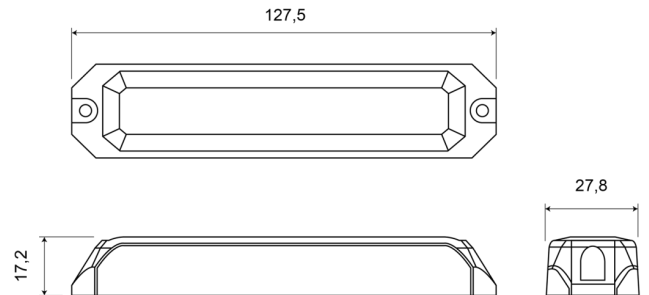

GERICHTETE KENNLEUCHTEN

STARLED6-CR

LED-Blitzer | 6 LEDs | 12-24V | weiß

EAN: 5414184690318

Spezifikationen

Abmessungen	127,50 mm x 27,80 mm x 17,20 mm	EMC R10	Ja
Anschluss	Offene Kabelenden	Farbe	Weiss
Anzahl der Blitzmuster	19	Farbe Linse	Transparent
Anzahl der LEDs	6	Geliefert mit	Befestigungsschrauben, Dichtung, Bedienungsanleitung
Befestigung	Oberflächenmontage	Gewicht (kg)	0,112 Kg
Bestellbar per	1	IP-Schutzart	IP67
Betriebsspannung	12V - 24V	Lichtquelle	LED
Betriebstemperatur	-30°C / +65°C	Länge des Kabels (m)	0,16 m
ECE R65	Nein	Modell	Rechteckig/lang/langgestreckt
EMC	EMC R10	Synchronisierbar	Ja