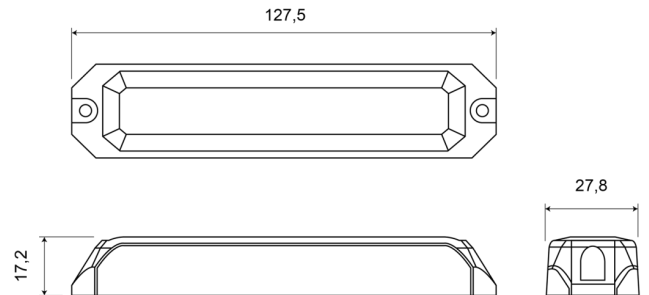

# GERICHTETE KENNLEUCHTEN

STARLED6-CR

LED-Blitzer | 6 LEDs | 12-24V | weiß

EAN: 5414184690318

## Spezifikationen

Abmessungen	127,50 mm x 27,80 mm x 17,20 mm	EMC R10	Ja
Anschluss	Offene Kabelenden	Farbe	Weiss
Anzahl der Blitzmuster	19	Farbe Linse	Transparent
Anzahl der LEDs	6	Geliefert mit	Mounting screws, gasket, manual
Befestigung	Oberflächenmontage	Gewicht (kg)	0,112 Kg
Bestellbar per	1	IP-Schutzart	IP67
Betriebsspannung	12V - 24V	Lichtquelle	LED
Betriebstemperatur	-30°C / +65°C	Länge des Kabels (m)	0,16 m
ECE R65	Nein	Modell	Rechteckig/lang/langgestreckt
EMC	EMC R10	Synchronisierbar	Ja