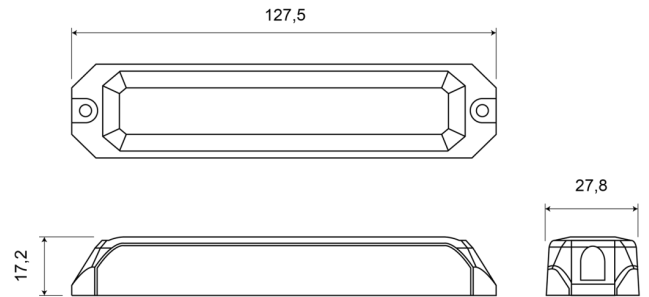

GERICHTETE KENNLEUCHTEN

STARLED6-CR

LED-Blitzer | 6 LEDs | 12-24V | weiß

EAN: 5414184690318

Spezifikationen

Abmessungen	127,50 mm x 27,80 mm x 17,20 mm	EMC R10	Ja
Anschluss	Offene Kabelenden	Farbe	Weiss
Anzahl der Blitzmuster	19	Farbe Linse	Transparent
Anzahl der LEDs	6	Geliefert mit	Mounting screws, gasket, manual
Befestigung	Oberflächenmontage	Gewicht (kg)	0,112 Kg
Bestellbar per	1	IP-Schutzart	IP67
Betriebsspannung	12V - 24V	Lichtquelle	LED
Betriebstemperatur	-30°C / +65°C	Länge des Kabels (m)	0,16 m
ECE R65	Nein	Modell	Rechteckig/lang/langgestreckt
EMC	EMC R10	Synchronisierbar	Ja