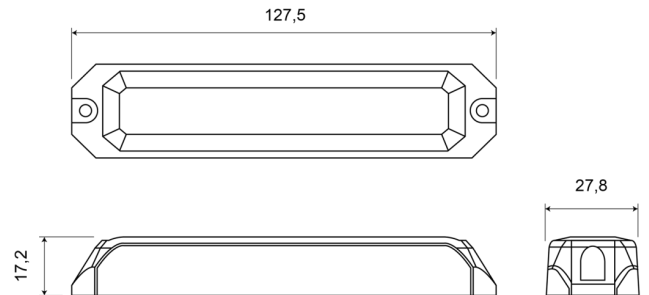

GERICHTETE KENNLEUCHTEN

STARLED6-CR

LED-Blitzer | 6 LEDs | 12-24V | weiß

EAN: 5414184690318

Spezifikationen

Abmessungen	127,50 mm x 27,80 mm x 17,20 mm
Anschluss	Offene Kabelenden
Anzahl der Blitzmuster	19
Anzahl der LEDs	6
Befestigung	Oberflächenmontage
Bestellbar per	1
Betriebsspannung	12V - 24V
Betriebstemperatur	-30°C / +65°C
ECE R65	Nein
EMC	EMC R10
EMC R10	Ja
Farbe	Weiss

Farbe Linse	Transparent
Geliefert mit	Befestigungsschrauben, Dichtung, Bedienungsanleitung
Gewicht (kg)	0,112 Kg
IP-Schutzart	IP67
Lichtquelle	LED
Länge des Kabels (m)	0,16 m
Modell	Rechteckig/lang/langgestreckt
Serie	STARLED
Synchronisierbar	Ja