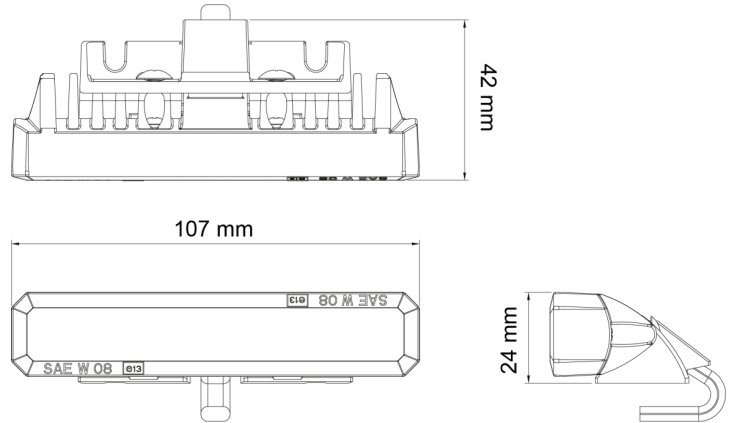

# GERICHTETE KENNLEUCHTEN

STARLED6P-BL

LED-Blitzer | 6 LEDs | 12-24V | blau

EAN: 5414184690363

## Spezifikationen

Abmessungen	107 mm x 42 mm x 24 mm	EMC R10	Ja
Anschluss	Offene Kabelenden	Farbe	Blau
Anzahl der Blitzmuster	5	Farbe Linse	Transparent
Anzahl der LEDs	6	Geliefert mit	Mounting screws, gasket, manual
Befestigung	Verschiedene Befestigungsmöglichkeiten	Gewicht (kg)	0,202 Kg
Bestellbar per	1	IP-Schutzart	IP67
Betriebsspannung	12V - 24V	Lichtquelle	LED
Betriebstemperatur	-30°C / +65°C	Länge des Kabels (m)	1 m
ECE R65 Klasse 2	Ja	Modell	Rechteckig/lang/langgestreckt
EMC	EMC R10	Synchronisierbar	Ja