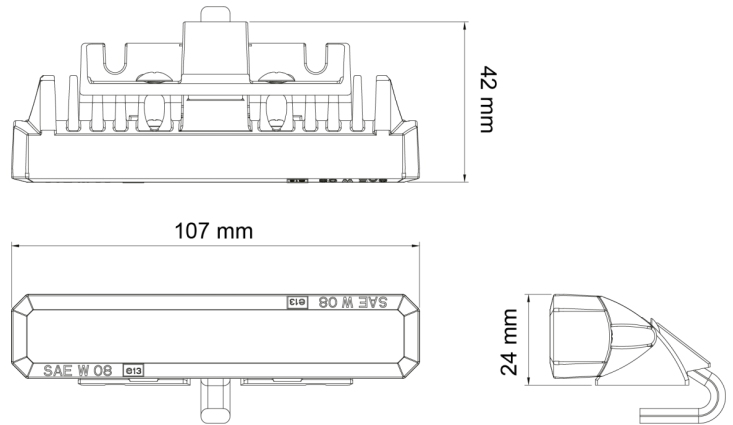

# GERICHTETE KENNLEUCHTEN

STARLED6P-BL

LED-Blitzer | 6 LEDs | 12-24V | blau

EAN: 5414184690363

## Spezifikationen

Abmessungen	107 mm x 42 mm x 24 mm	Farbe Linse	Transparent
Anschluss	Offene Kabelenden	Deliefert mit	Befestigungsschrauben, Dichtung, Bedienungsanleitung
Anzahl der Blitzmuster	5	Gewicht (kg)	0,202 Kg
Anzahl der LEDs	6	IP-Schutzart	IP67
Befestigung	Oberflächenmontage	Lichtquelle	LED
Bestellbar per	1	Länge des Kabels (m)	1 m
Betriebsspannung	12V - 24V	Modell	Rechteckig/lang/langgestreckt
Betriebstemperatur	-30°C / +65°C	Serie	STARLED
ECE R65 Klasse 2	Ja	Synchronisierbar	Ja
EMC	EMC R10		
EMC R10	Ja		
Farbe	Blau		