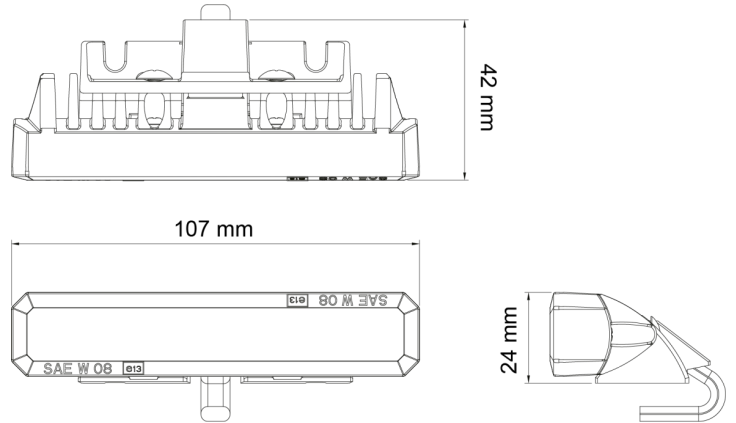

GERICHTETE KENNLEUCHTEN

STARLED6P-BL

LED-Blitzer | 6 LEDs | 12-24V | blau

EAN: 5414184690363

Spezifikationen

Abmessungen	107 mm x 42 mm x 24 mm	EMC R10	Ja
Anschluss	Offene Kabelenden	Farbe	Blau
Anzahl der Blitzmuster	5	Farbe Linse	Transparent
Anzahl der LEDs	6	Geliefert mit	Mounting screws, gasket, manual
Befestigung	Verschiedene Befestigungsmöglichkeiten	Gewicht (kg)	0,202 Kg
Bestellbar per	1	IP-Schutzart	IP67
Betriebsspannung	12V - 24V	Lichtquelle	LED
Betriebstemperatur	-30°C / +65°C	Länge des Kabels (m)	1 m
ECE R65 Klasse 2	Ja	Modell	Rechteckig/lang/langgestreckt
EMC	EMC R10	Synchronisierbar	Ja