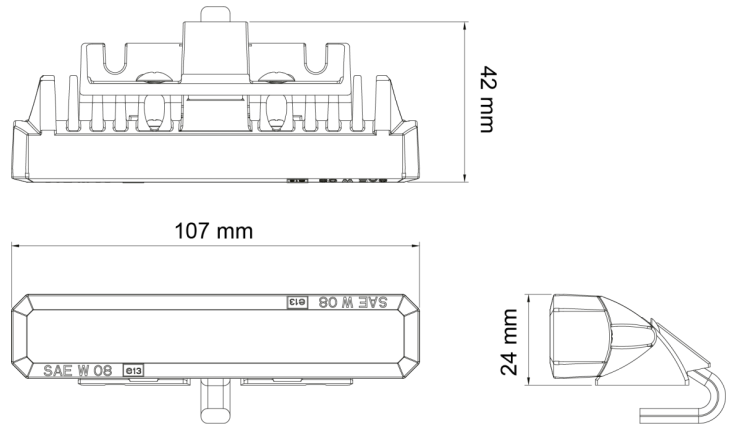

GERICHTETE KENNLEUCHTEN

STARLED6P-BL

LED-Blitzer | 6 LEDs | 12-24V | blau

EAN: 5414184690363

Spezifikationen

Abmessungen	107 mm x 42 mm x 24 mm	EMC R10	Ja
Anschluss	Offene Kabelenden	Farbe	Blau
Anzahl der Blitzmuster	5	Farbe Linse	Transparent
Anzahl der LEDs	6	Geliefert mit	Befestigungsschrauben, Dichtung, Bedienungsanleitung
Befestigung	Verschiedene Befestigungsmöglichkeiten	Gewicht (kg)	0,202 Kg
Bestellbar per	1	IP-Schutzart	IP67
Betriebsspannung	12V - 24V	Lichtquelle	LED
Betriebstemperatur	-30°C / +65°C	Länge des Kabels (m)	1 m
ECE R65 Klasse 2	Ja	Modell	Rechteckig/lang/langgestreckt
EMC	EMC R10	Synchronisierbar	Ja