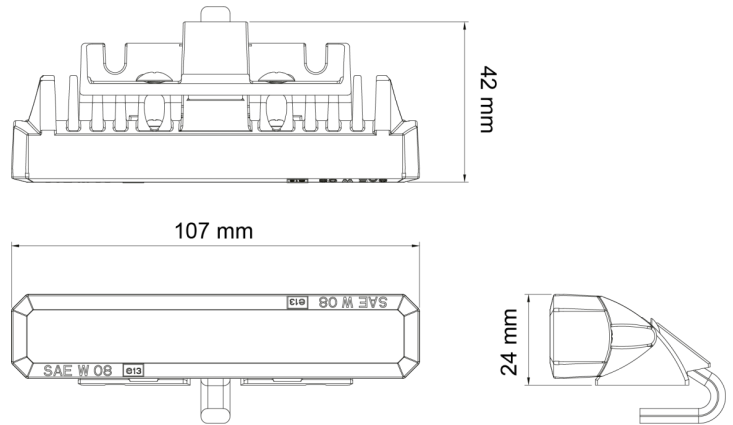

GERICHTETE KENNLEUCHTEN

STARLED6P-CR

LED-Blitzer | 6 LEDs | 12-24V | weiß

EAN: 5414184690370

Spezifikationen

Abmessungen	107 mm x 42 mm x 24 mm	EMC R10	Ja
Anschluss	Offene Kabelenden	Farbe	Weiss
Anzahl der Blitzmuster	19	Farbe Linse	Transparent
Anzahl der LEDs	6	Gewicht (kg)	0,202 Kg
Befestigung	Verschiedene Befestigungsmöglichkeiten	IP-Schutzart	IP67
Bestellbar per	1	Lichtquelle	LED
Betriebsspannung	12V - 24V	Länge des Kabels (m)	1 m
Betriebstemperatur	-30°C / +65°C	Modell	Rechteckig/lang/langgestreckt
ECE R65	Nein	Synchronisierbar	Ja
EMC	EMC R10		