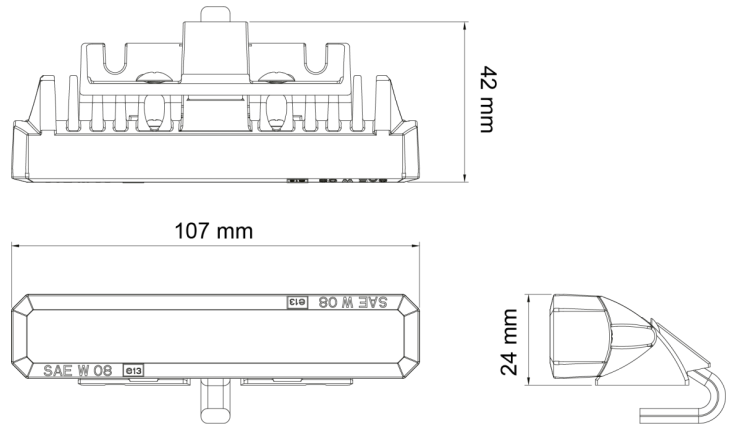

GERICHTETE KENNLEUCHTEN

STARLED6P-OR

LED-Blitzer | 6 LEDs | 12-24V | gelb

EAN: 5414184690226

Spezifikationen

| | | | |
|------------------------|--|----------------------|--|
| Abmessungen | 107 mm x 42 mm x 24 mm | EMC R10 | Ja |
| Anschluss | Offene Kabelenden | Farbe | Gelb |
| Anzahl der Blitzmuster | 5 | Farbe Linse | Transparent |
| Anzahl der LEDs | 6 | Geliefert mit | Mounting screws, Mounting screws, gasket, manual |
| Befestigung | Verschiedene Befestigungsmöglichkeiten | Gewicht (kg) | 0,202 Kg |
| Bestellbar per | 1 | IP-Schutzart | IP67 |
| Betriebsspannung | 12V - 24V | Lichtquelle | LED |
| Betriebstemperatur | -30°C / +65°C | Länge des Kabels (m) | 1 m |
| ECE R65 Klasse 1 | Ja | Modell | Rechteckig/lang/langgestreckt |
| EMC | EMC R10 | Synchronisierbar | Ja |