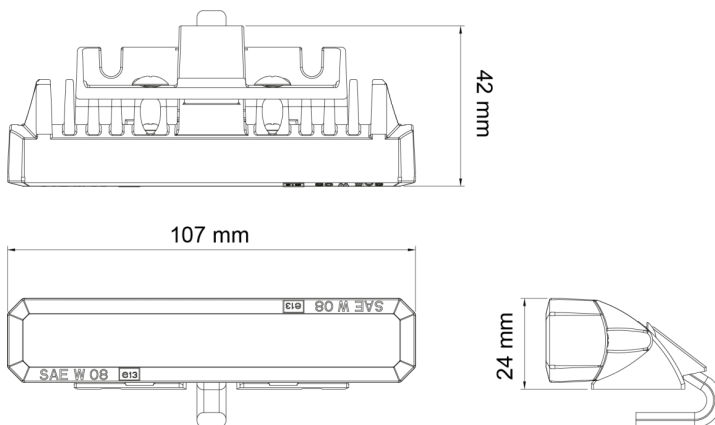

GERICHTETE KENNLEUCHTEN

STARLED6P-OR

LED-Blitzer | 6 LEDs | 12-24V | gelb

EAN: 5414184690226

Spezifikationen

Abmessungen	107 mm x 42 mm x 24 mm	EMC R10	Ja
Anschluss	Offene Kabelenden	Farbe	Gelb
Anzahl der Blitzmuster	5	Farbe Linse	Transparent
Anzahl der LEDs	6	Geliefert mit	Mounting screws, Befestigungsschrauben, Dichtung, Bedienungsanleitung
Befestigung	Verschiedene Befestigungsmöglichkeiten	Gewicht (kg)	0,202 Kg
Bestellbar per	1	IP-Schutzart	IP67
Betriebsspannung	12V - 24V	Lichtquelle	LED
Betriebstemperatur	-30°C / +65°C	Länge des Kabels (m)	1 m
ECE R65 Klasse 1	Ja	Modell	Rechteckig/lang/langgestreckt
EMC	EMC R10	Synchronisierbar	Ja