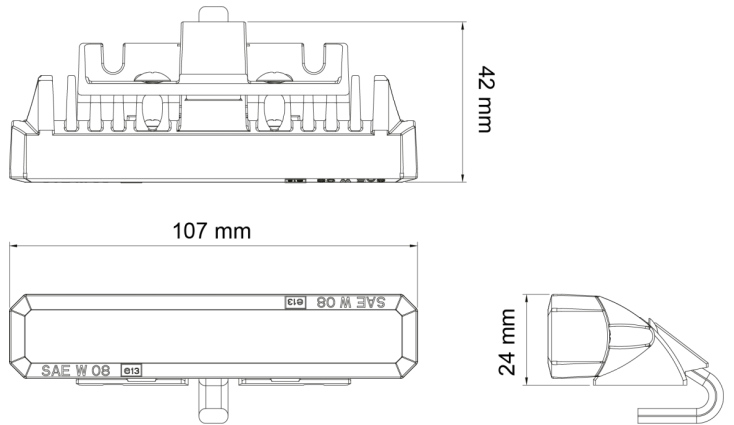

# GERICHTETE KENNLEUCHTEN

STARLED6P-OR

LED-Blitzer | 6 LEDs | 12-24V | gelb

EAN: 5414184690226

## Spezifikationen

Abmessungen	107 mm x 42 mm x 24 mm	EMC R10	Ja
Anschluss	Offene Kabelenden	Farbe	Gelb
Anzahl der Blitzmuster	5	Farbe Linse	Transparent
Anzahl der LEDs	6	Geliefert mit	Mounting screws, Mounting screws, gasket, manual
Befestigung	Verschiedene Befestigungsmöglichkeiten	Gewicht (kg)	0,202 Kg
Bestellbar per	1	IP-Schutzart	IP67
Betriebsspannung	12V - 24V	Lichtquelle	LED
Betriebstemperatur	-30°C / +65°C	Länge des Kabels (m)	1 m
ECE R65 Klasse 1	Ja	Modell	Rechteckig/lang/langgestreckt
EMC	EMC R10	Synchronisierbar	Ja