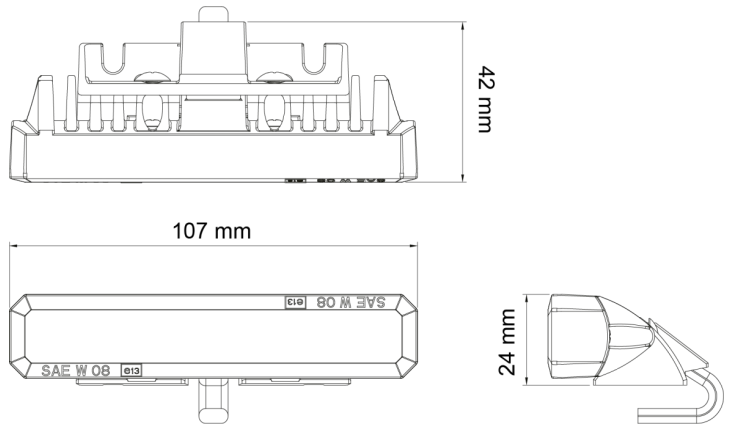

GERICHTETE KENNLEUCHTEN

STARLED6P-OR

LED-Blitzer | 6 LEDs | 12-24V | gelb

EAN: 5414184690226

Spezifikationen

Abmessungen	107 mm x 42 mm x 24 mm	EMC R10	Ja
Anschluss	Offene Kabelenden	Farbe	Gelb
Anzahl der Blitzmuster	5	Farbe Linse	Transparent
Anzahl der LEDs	6	Geliefert mit	Mounting screws, Befestigungsschrauben, Dichtung, Bedienungsanleitung
Befestigung	Oberflächenmontage	Gewicht (kg)	0,202 Kg
Bestellbar per	1	IP-Schutzart	IP67
Betriebsspannung	12V - 24V	Lichtquelle	LED
Betriebstemperatur	-30°C / +65°C	Länge des Kabels (m)	1 m
ECE R65 Klasse 1	Ja	Modell	Rechteckig/lang/langgestreckt
ECE R65 Klasse 2	Ja	Serie	STARLED
EMC	EMC R10	Synchronisierbar	Ja