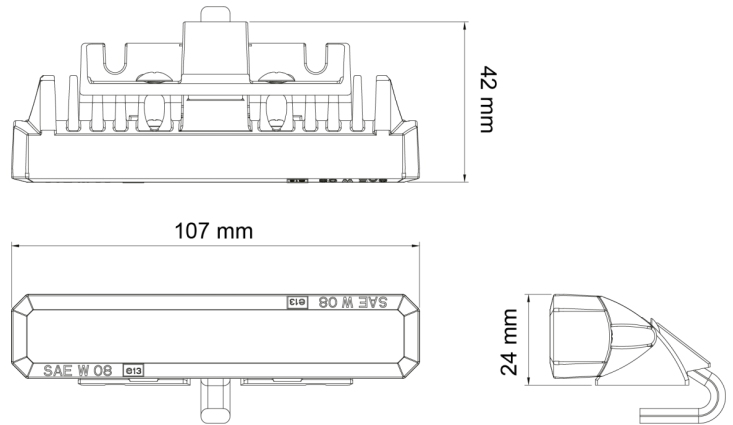

GERICHTETE KENNLEUCHTEN

STARLED6P-RO

LED-Blitzer | 6 LEDs | 12-24V | rot

EAN: 5414184690387

Spezifikationen

Abmessungen	107 mm x 42 mm x 24 mm	EMC R10	Ja
Anschluss	Offene Kabelenden	Farbe	Rot
Anzahl der Blitzmuster	19	Farbe Linse	Transparent
Anzahl der LEDs	6	Gewicht (kg)	0,202 Kg
Befestigung	Verschiedene Befestigungsmöglichkeiten	IP-Schutzart	IP67
Bestellbar per	1	Lichtquelle	LED
Betriebsspannung	12V - 24V	Länge des Kabels (m)	1 m
Betriebstemperatur	-30°C / +65°C	Modell	Rechteckig/lang/langgestreckt
ECE R65	Nein	Synchronisierbar	Ja
EMC	EMC R10		