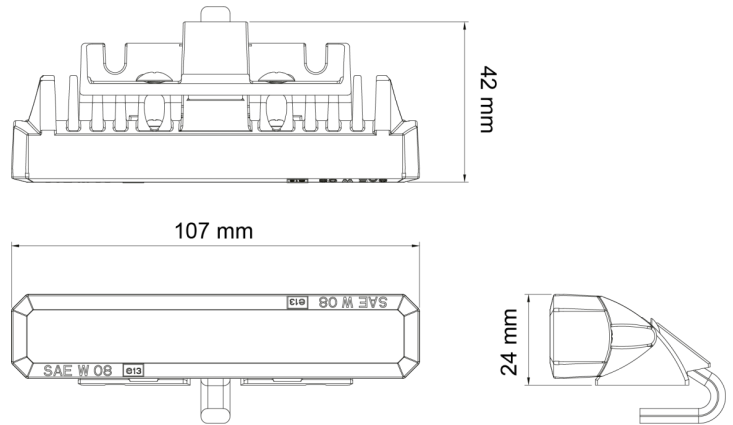

# GERICHTETE KENNLEUCHTEN

STARLED6P-RO

LED-Blitzer | 6 LEDs | 12-24V | rot

EAN: 5414184690387

## Spezifikationen

Abmessungen	107 mm x 42 mm x 24 mm	EMC R10	Ja
Anschluss	Offene Kabelenden	Farbe	Rot
Anzahl der Blitzmuster	19	Farbe Linse	Transparent
Anzahl der LEDs	6	Gewicht (kg)	0,202 Kg
Befestigung	Verschiedene Befestigungsmöglichkeiten	IP-Schutzart	IP67
Bestellbar per	1	Lichtquelle	LED
Betriebsspannung	12V - 24V	Länge des Kabels (m)	1 m
Betriebstemperatur	-30°C / +65°C	Modell	Rechteckig/lang/langgestreckt
ECE R65	Nein	Synchronisierbar	Ja
EMC	EMC R10		