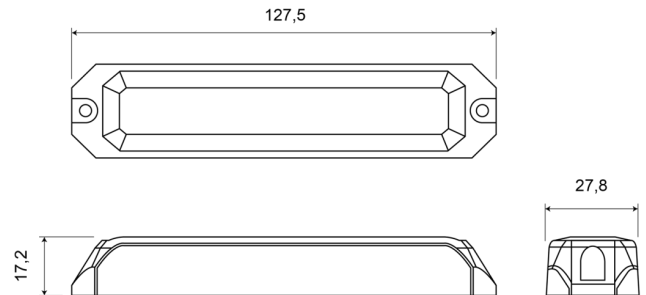

GERICHTETE KENNLEUCHTEN

STARLED6-RO

LED-Blitzer | 6 LEDs | 12-24V | rot

EAN: 5414184690325

Spezifikationen

Abmessungen	127,50 mm x 27,80 mm x 17,20 mm	EMC R10	Ja
Anschluss	Offene Kabelenden	Farbe	Rot
Anzahl der Blitzmuster	19	Farbe Linse	Transparent
Anzahl der LEDs	6	Geliefert mit	Mounting screws, gasket, manual
Befestigung	Oberflächenmontage	Gewicht (kg)	0,112 Kg
Bestellbar per	1	IP-Schutzart	IP67
Betriebsspannung	12V - 24V	Lichtquelle	LED
Betriebstemperatur	-30°C / +65°C	Länge des Kabels (m)	0,16 m
ECE R65 Klasse 1	Ja	Modell	Rechteckig/lang/langgestreckt
EMC	EMC R10	Synchronisierbar	Ja