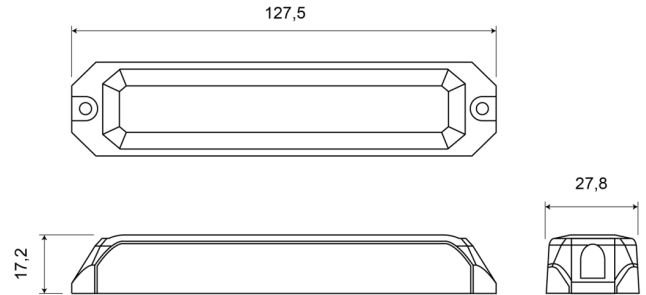

GERICHTETE KENNLEUCHTEN

STARLED6-RO

LED-Blitzer | 6 LEDs | 12-24V | rot

EAN: 5414184690325

Spezifikationen

Abmessungen	127,50 mm x 27,80 mm x 17,20 mm	EMC R10	Ja
Anschluss	Offene Kabelenden	Farbe	Rot
Anzahl der Blitzmuster	19	Farbe Linse	Transparent
Anzahl der LEDs	6	Geliefert mit	Befestigungsschrauben, Dichtung, Bedienungsanleitung
Befestigung	Oberflächenmontage	Gewicht (kg)	0,112 Kg
Bestellbar per	1	IP-Schutzart	IP67
Betriebsspannung	12V - 24V	Lichtquelle	LED
Betriebstemperatur	-30°C / +65°C	Länge des Kabels (m)	0,16 m
ECE R65 Klasse 1	Ja	Modell	Rechteckig/lang/langgestreckt
EMC	EMC R10	Synchronisierbar	Ja