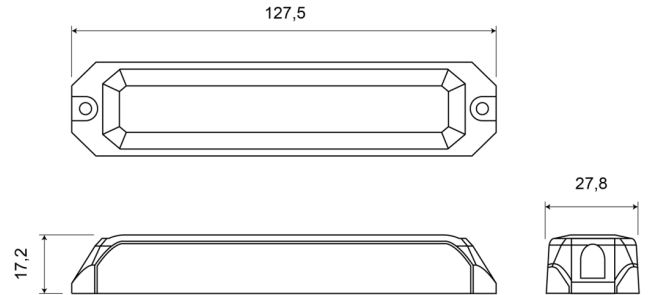

GERICHTETE KENNLEUCHTEN

STARLED6-RO

LED-Blitzer | 6 LEDs | 12-24V | rot

EAN: 5414184690325

Spezifikationen

Abmessungen	127,50 mm x 27,80 mm x 17,20 mm	EMC R10	Ja
Anschluss	Offene Kabelenden	Farbe	Rot
Anzahl der Blitzmuster	19	Farbe Linse	Transparent
Anzahl der LEDs	6	Geliefert mit	Mounting screws, gasket, manual
Befestigung	Oberflächenmontage	Gewicht (kg)	0,112 Kg
Bestellbar per	1	IP-Schutzart	IP67
Betriebsspannung	12V - 24V	Lichtquelle	LED
Betriebstemperatur	-30°C / +65°C	Länge des Kabels (m)	0,16 m
ECE R65 Klasse 1	Ja	Modell	Rechteckig/lang/langgestreckt
EMC	EMC R10	Synchronisierbar	Ja