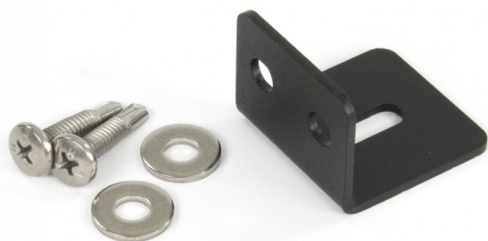

EAN: 5414184000889

Specifications

Befestigung	Oberflächenmontage	Speziell geeignet für	TRAFLED6-8-10
Bestellbar per	1		
Gewicht (kg)	0,044 Kg		
Material	Stahl, beschichtet		