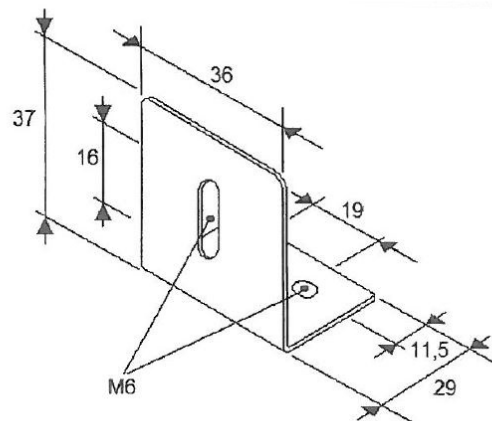

EAN: 5414184000889

Specifications

Befestigung	Oberflächenmontage	Speziell geeignet für	TRAFLED6-8-10
Bestellbar per	1		
Gewicht (kg)	0,044 Kg		
Material	Stahl, beschichtet		