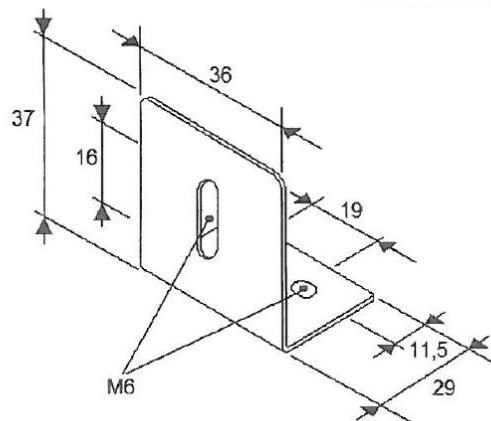

TRAFLED/SUP1

Halterung für TRAFLED6-8-10

EAN: 5414184000889

Spezifikationen

Befestigung	Oberflächenmontage	Speziell geeignet für	TRAFLED6-8-10
Bestellbar per	1		
Gewicht (kg)	0,044 Kg		
Material	Stahl, beschichtet		