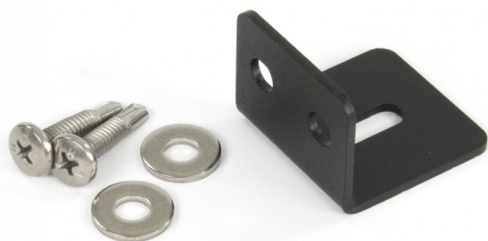

TRAFLED/SUP1

Halterung für TRAFLED6-8-10

EAN: 5414184000889

Spezifikationen

Befestigung	Oberflächenmontage	Speziell geeignet für	TRAFLED6-8-10
Bestellbar per	1		
Gewicht (kg)	0,044 Kg		
Material	Stahl, beschichtet		