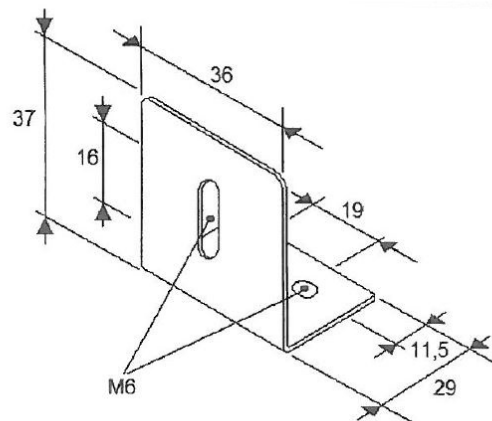

TRAFLED/SUP1

Halterung für TRAFLED6-8-10

EAN: 5414184000889

Spezifikationen

Befestigung	Oberflächenmontage	Gewicht (kg)	0,044 Kg
Bestellbar per	1	Material	Stahl, beschichtet
Farbe	Schwarz	Speziell geeignet für	TRAFLED6-8-10