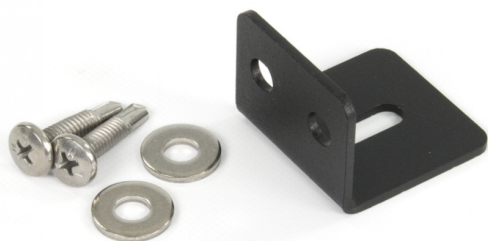

TRAFLED/SUP1

Halterung für TRAFLED6-8-10

EAN: 5414184000889

Spezifikationen

Befestigung	Oberflächenmontage	Gewicht (kg)	0,044 Kg
Bestellbar per	1	Material	Stahl, beschichtet
Farbe	Schwarz	Speziell geeignet für	TRAFLED6-8-10