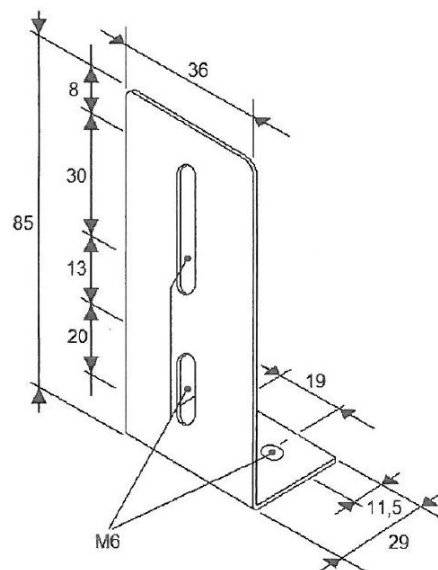

TRAFLED/SUP2

Halterung für TRAFLED6-8-10

EAN: 5414184000896

Spezifikationen

Befestigung	Oberflächenmontage
Bestellbar per	1
Gewicht (kg)	0,070 Kg
Material	Stahl, beschichtet

Speziell geeignet für	TRAFLED6-8-10
-----------------------	---------------