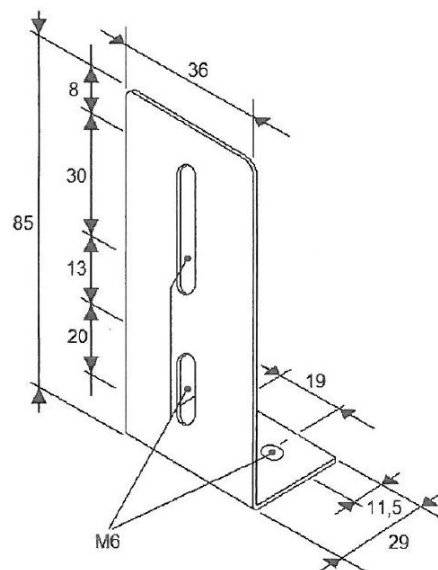

EAN: 5414184000896

Specifications

Befestigung	Oberflächenmontage
Bestellbar per	1
Gewicht (kg)	0,070 Kg
Material	Stahl, beschichtet

Speziell geeignet für	TRAFLED6-8-10
-----------------------	---------------