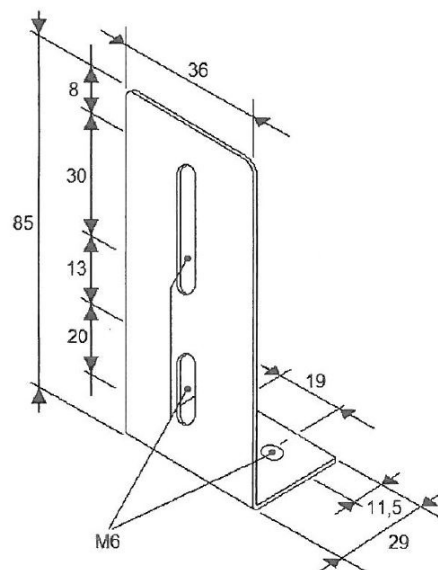

EAN: 5414184000896

Spezifikationen

Befestigung	Oberflächenmontage	Gewicht (kg)	0,070 Kg
Bestellbar per	1	Material	Stahl, beschichtet
Farbe	Schwarz	Speziell geeignet für	TRAFLED6-8-10