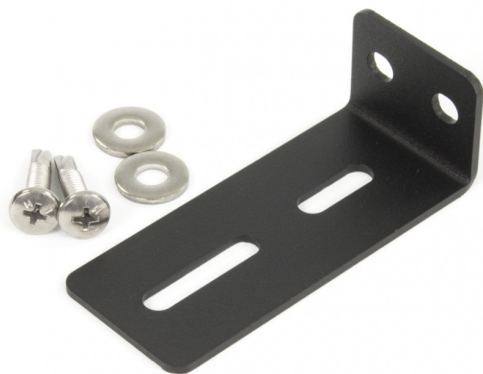

EAN: 5414184000896

Specifications

Befestigung	Oberflächenmontage
Bestellbar per	1
Gewicht (kg)	0,070 Kg
Material	Stahl, beschichtet

Speziell geeignet für	TRAFLED6-8-10
-----------------------	---------------