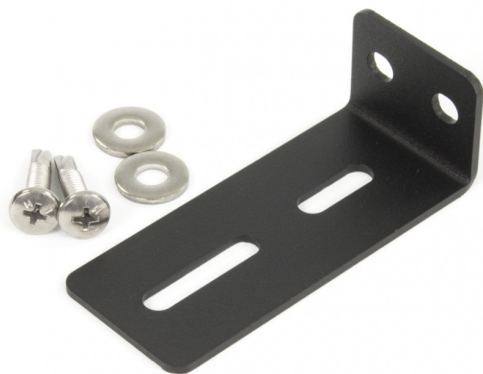

TRAFLED/SUP2

Halterung für TRAFLED6-8-10

EAN: 5414184000896

Spezifikationen

Befestigung	Oberflächenmontage
Bestellbar per	1
Gewicht (kg)	0,070 Kg
Material	Stahl, beschichtet

Speziell geeignet für	TRAFLED6-8-10
-----------------------	---------------