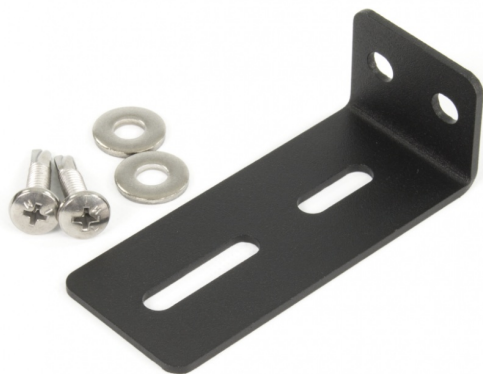

EAN: 5414184000896

Spezifikationen

Befestigung	Oberflächenmontage	Gewicht (kg)	0,070 Kg
Bestellbar per	1	Material	Stahl, beschichtet
Farbe	Schwarz	Speziell geeignet für	TRAFLED6-8-10