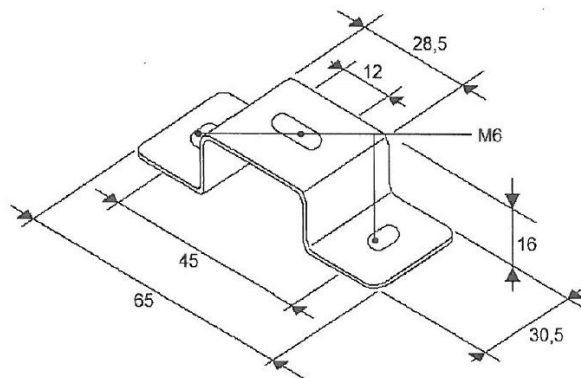

EAN: 5414184000902

Specifications

Befestigung	Oberflächenmontage	Speziell geeignet für	TRAFLED6-8-10
Bestellbar per	1		
Gewicht (kg)	0,051 Kg		
Material	Stahl, beschichtet		