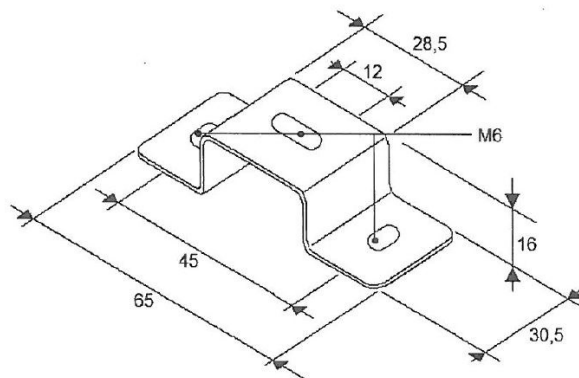

EAN: 5414184000902

Spezifikationen

Befestigung	Oberflächenmontage	Speziell geeignet für	TRAFLED6-8-10
Bestellbar per	1		
Gewicht (kg)	0,051 Kg		
Material	Stahl, beschichtet		