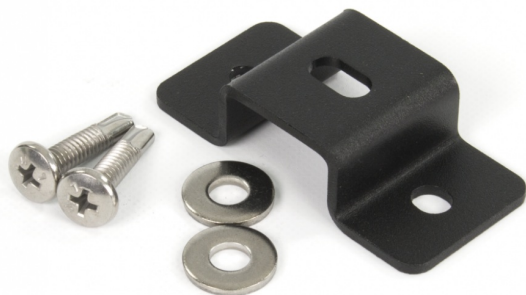

EAN: 5414184000902

Specifications

Befestigung	Oberflächenmontage	Speziell geeignet für	TRAFLED6-8-10
Bestellbar per	1		
Gewicht (kg)	0,051 Kg		
Material	Stahl, beschichtet		