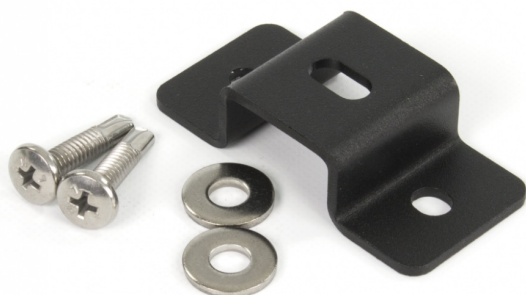

EAN: 5414184000902

Spezifikationen

Befestigung	Oberflächenmontage	Speziell geeignet für	TRAFLED6-8-10
Bestellbar per	1		
Gewicht (kg)	0,051 Kg		
Material	Stahl, beschichtet		