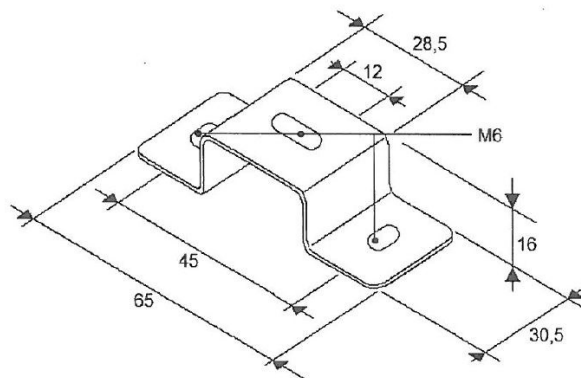

EAN: 5414184000902

Spezifikationen

| | | | |
|----------------|--------------------|-----------------------|---------------|
| Befestigung | Oberflächenmontage | Speziell geeignet für | TRAFLED6-8-10 |
| Bestellbar per | 1 | | |
| Gewicht (kg) | 0,051 Kg | | |
| Material | Stahl, beschichtet | | |