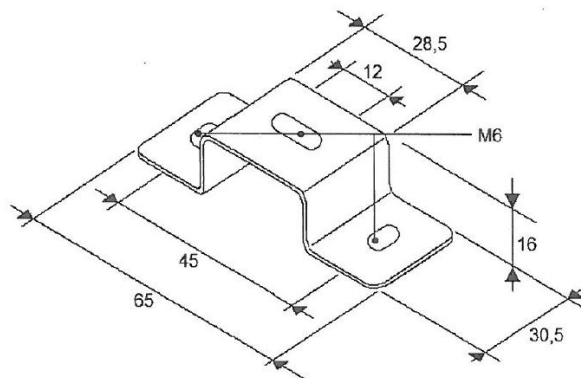

EAN: 5414184000902

Spezifikationen

Befestigung	Oberflächenmontage	Gewicht (kg)	0,051 Kg
Bestellbar per	1	Material	Stahl, beschichtet
Farbe	Schwarz	Speziell geeignet für	TRAFLED6-8-10