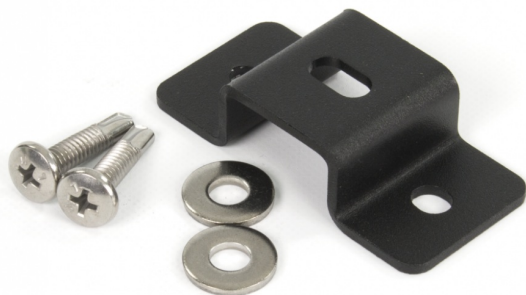

EAN: 5414184000902

Spezifikationen

Befestigung	Oberflächenmontage	Gewicht (kg)	0,051 Kg
Bestellbar per	1	Material	Stahl, beschichtet
Farbe	Schwarz	Speziell geeignet für	TRAFLED6-8-10