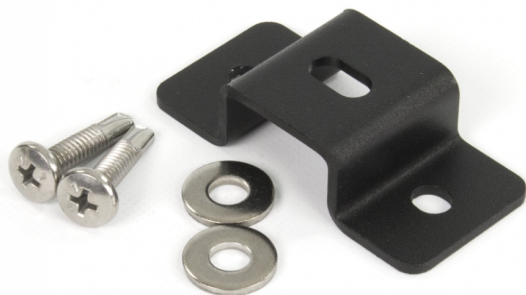

EAN: 5414184000902

Spezifikationen

Befestigung	Oberflächenmontage	Speziell geeignet für	TRAFLED6-8-10
Bestellbar per	1		
Gewicht (kg)	0,051 Kg		
Material	Stahl, beschichtet