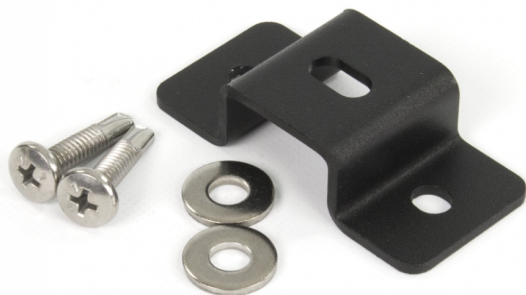

EAN: 5414184000902

Spezifikationen

Befestigung	Oberflächenmontage	Speziell geeignet für	TRAFLED6-8-10
Bestellbar per	1		
Gewicht (kg)	0,051 Kg		
Material	Stahl, beschichtet		