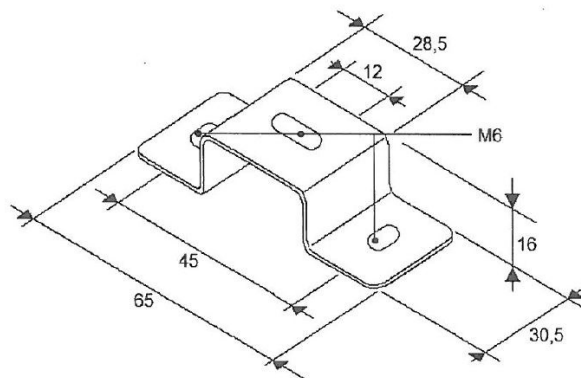

EAN: 5414184000902

Spezifikationen

Befestigung	Oberflächenmontage	Speziell geeignet für	TRAFLED6-8-10
Bestellbar per	1		
Gewicht (kg)	0,051 Kg		
Material	Stahl, beschichtet