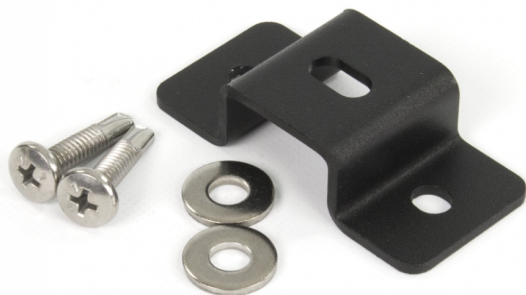

EAN: 5414184000902

Spezifikationen

| | | | |
|----------------|--------------------|-----------------------|---------------|
| Befestigung | Oberflächenmontage | Speziell geeignet für | TRAFLED6-8-10 |
| Bestellbar per | 1 | | |
| Gewicht (kg) | 0,051 Kg | | |
| Material | Stahl, beschichtet | | |