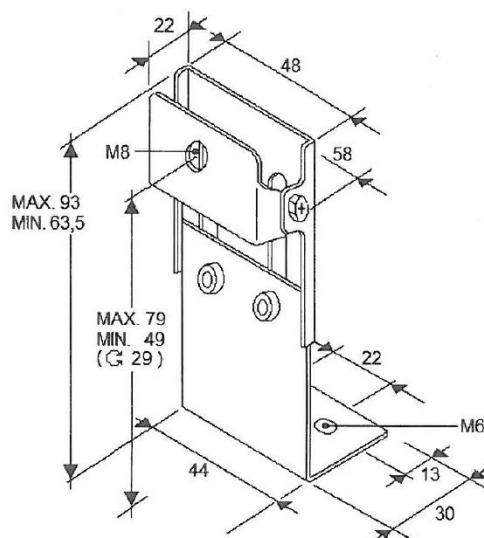

TRAFLED/SUP4

Halterung für TRAFLED6-8-10

EAN: 5414184000919

## Specifications

Befestigung	Oberflächenmontage	Speziell geeignet für	TRAFLED6-8-10
Bestellbar per	1		
Gewicht (kg)	0,140 Kg		
Material	Stahl, beschichtet		