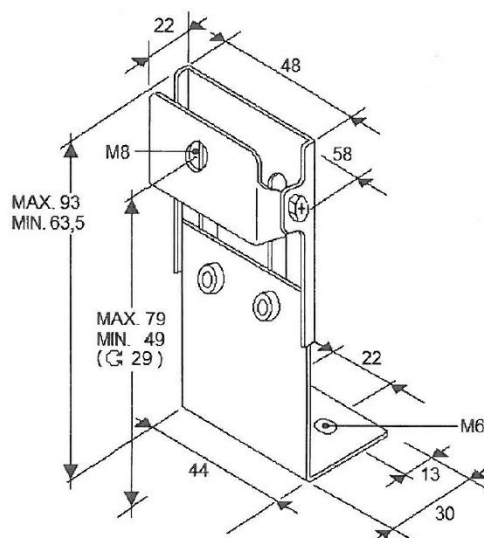

### Spezifikationen

Befestigung	Oberflächenmontage	Gewicht (kg)	0,140 Kg
Bestellbar per	1	Material	Stahl, beschichtet
Farbe	Schwarz	Speziell geeignet für	TRAFLED6-8-10