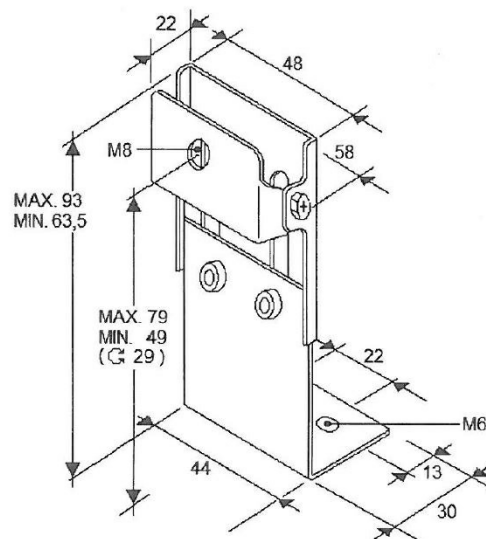

EAN: 5414184000919

Spezifikationen

Befestigung	Oberflächenmontage	Speziell geeignet für	TRAFLED6-8-10
Bestellbar per	1		
Gewicht (kg)	0,140 Kg		
Material	Stahl, beschichtet		