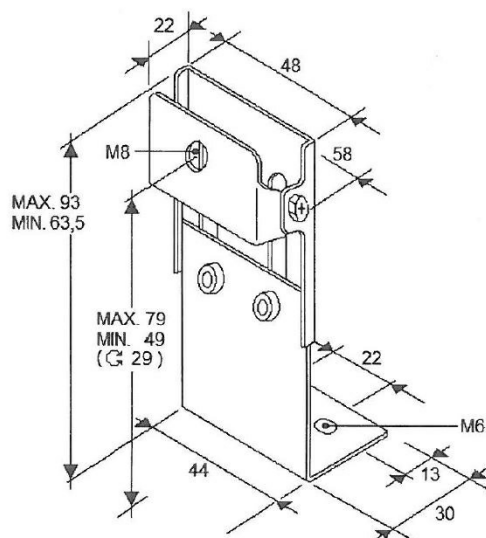

EAN: 5414184000919

Spezifikationen

Befestigung	Oberflächenmontage	Gewicht (kg)	0,140 Kg
Bestellbar per	1	Material	Stahl, beschichtet
Farbe	Schwarz	Speziell geeignet für	TRAFLED6-8-10