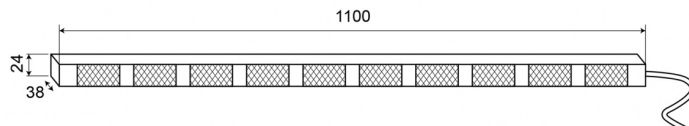

LED-LAUFLICHTER

TRAFLED10#0

LED-Lauflicht | 10 Module | 12-24V | gelb

EAN: 5414184001848

Spezifikationen

Abmessungen	1100 mm x 38 mm x 24 mm	EMC R10	Ja
Anschluss	Offene Kabelenden	Farbe	Gelb
Anzahl der Blitzmuster	20 Warnung +11 Pfeil	Farbe Linse	Transparent
Anzahl der LEDs	10x3	Geliefert mit	Universal mounting brackets, cables, manual
Anzahl der Module	10	Gewicht (kg)	3,150 Kg
Befestigung	Oberflächenmontage	IP-Schutzart	IP67
Bestellbar per	1	Lichtquelle	LED
Betriebsspannung	12V - 24V	Länge des Kabels (m)	15 m
Betriebstemperatur	-30°C / +65°C	Watt	30,10 Watt
EMC	EMC R10		