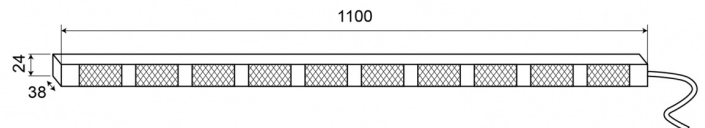

## Spezifikationen

Abmessungen	1100 mm x 38 mm x 24 mm	EMC R10	Ja
Anschluss	Offene Kabelenden	Farbe	Gelb
Anzahl der Blitzmuster	20 Warnung +11 Pfeil	Farbe Linse	Transparent
Anzahl der LEDs	10x3	Geliefert mit	Control box, universal mounting brackets, cables, manual
Anzahl der Module	10	Gewicht (kg)	3,150 Kg
Befestigung	Oberflächenmontage	IP-Schutzart	IP67
Bestellbar per	1	Lichtquelle	LED
Betriebsspannung	12V - 24V	Länge des Kabels (m)	15 m
Betriebstemperatur	-30°C / +65°C	Watt	30,10 Watt
EMC	EMC R10		