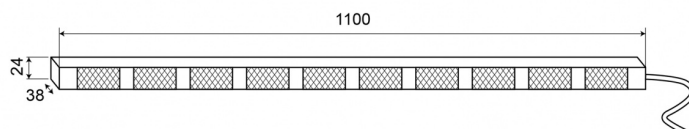

LED-LAUFLICHTER

TRAFLED10-O

LED-Lauflicht | 10 Module | 12-24V | gelb

EAN: 5414184001756

Spezifikationen

Abmessungen	1100 mm x 38 mm x 24 mm	EMC R10	Ja
Anschluss	Offene Kabelenden	Farbe	Gelb
Anzahl der Blitzmuster	20 Warnung +11 Pfeil	Farbe Linse	Transparent
Anzahl der LEDs	10x3	Geliefert mit	Control box, universal mounting brackets, cables, manual
Anzahl der Module	10	Gewicht (kg)	3,150 Kg
Befestigung	Oberflächenmontage	IP-Schutzart	IP67
Bestellbar per	1	Lichtquelle	LED
Betriebsspannung	12V - 24V	Länge des Kabels (m)	15 m
Betriebstemperatur	-30°C / +65°C	Watt	30,10 Watt
EMC	EMC R10		