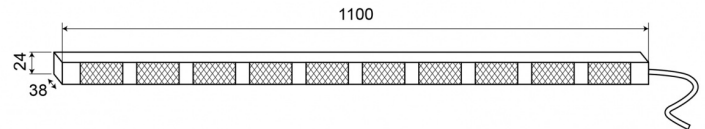

LED-LAUFLICHTER

TRAFLED10-O

LED-Lauflicht | 10 Module | 12-24V | gelb

EAN: 5414184001756

Spezifikationen

Abmessungen	1100 mm x 38 mm x 24 mm	EMC R10	Ja
Anschluss	Offene Kabelenden	Farbe	Gelb
Anzahl der Blitzmuster	20 Warnung +11 Pfeil	Farbe Linse	Transparent
Anzahl der LEDs	10x3	Geliefert mit	Control box, universal mounting brackets, cables, manual
Anzahl der Module	10	Gewicht (kg)	3,150 Kg
Befestigung	Oberflächenmontage	IP-Schutzart	IP67
Bestellbar per	1	Lichtquelle	LED
Betriebsspannung	12V - 24V	Länge des Kabels (m)	15 m
Betriebstemperatur	-30°C / +65°C	Watt	30,10 Watt
EMC	EMC R10		