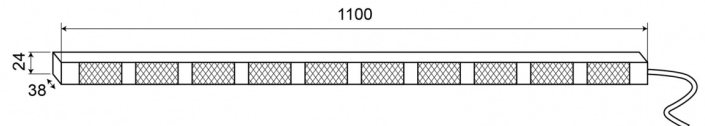

# LED-LAUFLICHTER

TRAFLED10-OB

LED-Lauflicht | 10 Module | 12-24V | gelb/blau

EAN: 5414184001763

## Spezifikationen

Abmessungen	1100 mm x 38 mm x 24 mm	Farbe	Gelb/blau
Anschluss	Offene Kabelenden	Farbe Linse	Transparent
Anzahl der Blitzmuster	20 Warnung +11 Pfeil	Geliefert mit	Control box, universal mounting brackets, cables, manual
Anzahl der LEDs	10x3	Gewicht (kg)	3,150 Kg
Anzahl der Module	10	IP-Schutzart	IP67
Befestigung	Oberflächenmontage	Lichtquelle	LED
Bestellbar per	1	Länge des Kabels (m)	15 m
Betriebsspannung	12V - 24V	Mit Entblitser	Blau
Betriebstemperatur	-30°C / +65°C	Watt	30,10 Watt
EMC	EMC R10		
EMC R10	Ja		
Eigenschaften	Mit blauen Endblinkern		