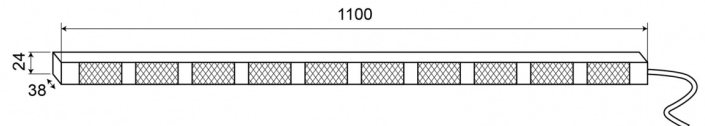

LED-LAUFLICHTER

TRAFLED10-OB

LED-Lauflicht | 10 Module | 12-24V | gelb/blau

EAN: 5414184001763

Spezifikationen

Abmessungen	1100 mm x 38 mm x 24 mm	Farbe	Gelb/blau
Anschluss	Offene Kabelenden	Farbe Linse	Transparent
Anzahl der Blitzmuster	20 Warnung +11 Pfeil	Geliefert mit	Control box, universal mounting brackets, cables, manual
Anzahl der LEDs	10x3	Gewicht (kg)	3,150 Kg
Anzahl der Module	10	IP-Schutzart	IP67
Befestigung	Oberflächenmontage	Lichtquelle	LED
Bestellbar per	1	Länge des Kabels (m)	15 m
Betriebsspannung	12V - 24V	Mit Entblitser	Blau
Betriebstemperatur	-30°C / +65°C	Watt	30,10 Watt
EMC	EMC R10		
EMC R10	Ja		
Eigenschaften	Mit blauen Endblinkern		