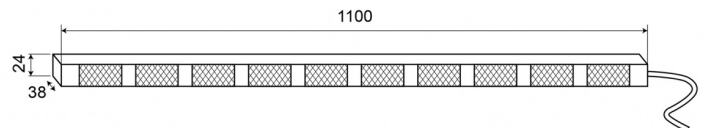

LED-LAUFLICHTER

TRAFLED10-OB

LED-Lauflicht | 10 Module | 12-24V | gelb/blau

EAN: 5414184001770

Spezifikationen

Abmessungen	1100 mm x 38 mm x 24 mm
Anschluss	Offene Kabelenden
Anzahl der Blitzmuster	20 Warnung +11 Pfeil
Anzahl der LEDs	10x3
Anzahl der Module	10
Befestigung	Oberflächenmontage
Bestellbar per	1
Betriebsspannung	12V - 24V
Betriebstemperatur	-30°C / +65°C
EMC	EMC R10
EMC R10	Ja
Eigenschaften	Mit doppelten blauen Endblinkern

Farbe	Gelb/blau
Farbe Linse	Transparent
Geliefert mit	Control box, universal mounting brackets, cables, manual
Gewicht (kg)	3,150 Kg
IP-Schutzart	IP67
Lichtquelle	LED
Länge des Kabels (m)	15 m
Mit Entblitser	Blau
Watt	30,10 Watt