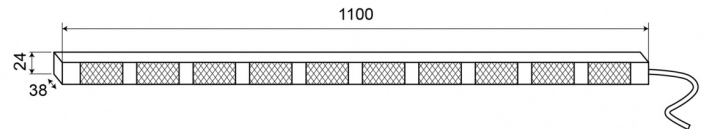

LED-LAUFLICHTER

TRAFLED10-0BB

LED-Lauflicht | 10 Module | 12-24V | gelb/blau

EAN: 5414184001770

Spezifikationen

Abmessungen	1100 mm x 38 mm x 24 mm	Farbe	Gelb/blau
Anschluss	Offene Kabelenden	Farbe Linse	Transparent
Anzahl der Blitzmuster	20 Warnung +11 Pfeil	Geliefert mit	Control box, universal mounting brackets, cables, manual
Anzahl der LEDs	10x3	Gewicht (kg)	3,150 Kg
Anzahl der Module	10	IP-Schutzart	IP67
Befestigung	Oberflächenmontage	Lichtquelle	LED
Bestellbar per	1	Länge des Kabels (m)	15 m
Betriebsspannung	12V - 24V	Mit Entblitser	Blau
Betriebstemperatur	-30°C / +65°C	Watt	30,10 Watt
EMC	EMC R10		
EMC R10	Ja		
Eigenschaften	Mit doppelten blauen Endblinkern		