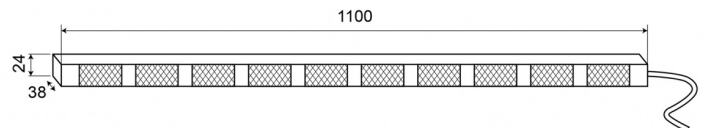

## Specifications

Abmessungen	1100 mm x 38 mm x 24 mm
Anschluss	Offene Kabelenden
Anzahl der Blitzmuster	20 Warnung +11 Pfeil
Anzahl der LEDs	10x3
Anzahl der Module	10
Befestigung	Oberflächenmontage
Bestellbar per	1
Betriebsspannung	12V - 24V
Betriebstemperatur	-30°C / +65°C
EMC	EMC R10
EMC R10	Ja
Eigenschaften	Mit doppelten blauen Endblinkern

Farbe	Gelb/blau
Farbe Linse	Transparent
Geliefert mit	Control box, universal mounting brackets, cables, manual
Gewicht (kg)	3,150 Kg
IP-Schutzart	IP67
Lichtquelle	LED
Länge des Kabels (m)	15 m
Mit Entblitser	Blau
Watt	30,10 Watt