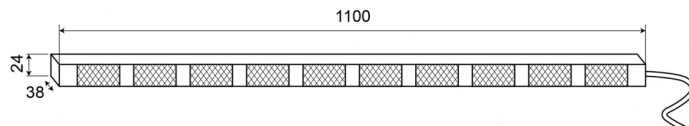

## Spezifikationen

Abmessungen	1100 mm x 38 mm x 24 mm
Anschluss	Offene Kabelenden
Anzahl der Blitzmuster	20 Warnung +11 Pfeil
Anzahl der LEDs	10x3
Anzahl der Module	10
Befestigung	Oberflächenmontage
Bestellbar per	1
Betriebsspannung	12V - 24V
Betriebstemperatur	-30°C / +65°C
EMC	EMC R10
EMC R10	Ja
Eigenschaften	Mit doppelten blauen Endblinkern

Farbe	Gelb/blau
Farbe Linse	Transparent
Geliefert mit	Control box, universal mounting brackets, cables, manual
Gewicht (kg)	3,150 Kg
IP-Schutzart	IP67
Lichtquelle	LED
Länge des Kabels (m)	15 m
Mit Entblitser	Blau
Watt	30,10 Watt