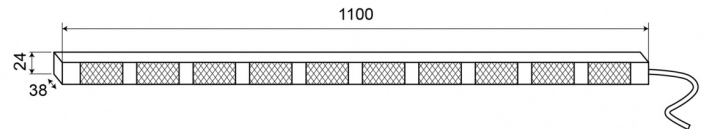

LED-LAUFLICHTER

TRAFLED10-OCC

LED-Lauflicht | 10 Module | 12-24V | gelb/weiß

EAN: 5414184001794

Spezifikationen

| | |
|------------------------|-----------------------------------|
| Abmessungen | 1100 mm x 38 mm x 24 mm |
| Anschluss | Offene Kabelenden |
| Anzahl der Blitzmuster | 20 Warnung +11 Pfeil |
| Anzahl der LEDs | 10x3 |
| Anzahl der Module | 10 |
| Befestigung | Oberflächenmontage |
| Bestellbar per | 1 |
| Betriebsspannung | 12V - 24V |
| Betriebstemperatur | -30°C / +65°C |
| EMC | EMC R10 |
| EMC R10 | Ja |
| Eigenschaften | Mit doppelten weissen Endblinkern |

| | |
|----------------------|--|
| Farbe | Gelb/weiss |
| Farbe Linse | Transparent |
| Geliefert mit | Control box, universal mounting brackets, cables, manual |
| Gewicht (kg) | 3,150 Kg |
| IP-Schutzart | IP67 |
| Lichtquelle | LED |
| Länge des Kabels (m) | 15 m |
| Mit Entblitser | Weiss |
| Watt | 30,10 Watt |