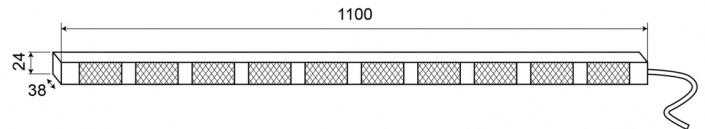

LED-LAUFLICHTER

TRAFLED10-OCC

LED-Lauflicht | 10 Module | 12-24V | gelb/weiß

EAN: 5414184001794

Spezifikationen

Abmessungen	1100 mm x 38 mm x 24 mm
Anschluss	Offene Kabelenden
Anzahl der Blitzmuster	20 Warnung +11 Pfeil
Anzahl der LEDs	10x3
Anzahl der Module	10
Befestigung	Oberflächenmontage
Bestellbar per	1
Betriebsspannung	12V - 24V
Betriebstemperatur	-30°C / +65°C
EMC	EMC R10
EMC R10	Ja
Eigenschaften	Mit doppelten weissen Endblinkern

Farbe	Gelb/weiss
Farbe Linse	Transparent
Geliefert mit	Control box, universal mounting brackets, cables, manual
Gewicht (kg)	3,150 Kg
IP-Schutzart	IP67
Lichtquelle	LED
Länge des Kabels (m)	15 m
Mit Entblitser	Weiss
Watt	30,10 Watt