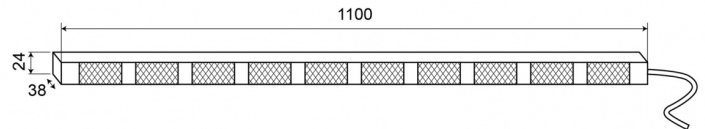

## Spezifikationen

Abmessungen	1100 mm x 38 mm x 24 mm
Anschluss	Offene Kabelenden
Anzahl der Blitzmuster	20 Warnung +11 Pfeil
Anzahl der LEDs	10x3
Anzahl der Module	10
Befestigung	Oberflächenmontage
Bestellbar per	1
Betriebsspannung	12V - 24V
Betriebstemperatur	-30°C / +65°C
EMC	EMC R10
EMC R10	Ja
Eigenschaften	Mit doppelten weissen Endblinkern

Farbe	Gelb/weiss
Farbe Linse	Transparent
Geliefert mit	Control box, universal mounting brackets, cables, manual
Gewicht (kg)	3,150 Kg
IP-Schutzart	IP67
Lichtquelle	LED
Länge des Kabels (m)	15 m
Mit Entblitser	Weiss
Watt	30,10 Watt