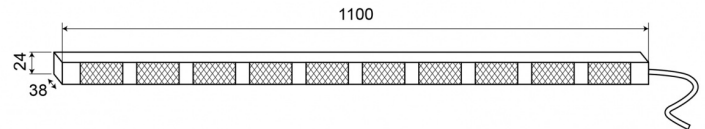

# LED-LAUFLICHTER

TRAFLED10-00

LED-Lauflicht | 10 Module | 12-24V | gelb/gelb

EAN: 5414184001800

## Spezifikationen

Abmessungen	1100 mm x 38 mm x 24 mm	Eigenschaften	Mit gelben Endblinkern
Anschluss	Offene Kabelenden	Farbe	Gelb/gelb
Anzahl der Blitzmuster	20 Warnung +11 Pfeil	Farbe Linse	Transparent
Anzahl der LEDs	10x3	Geliefert mit	Control box, universal mounting brackets, cables, manual
Anzahl der Module	10	Gewicht (kg)	3,150 Kg
Befestigung	Oberflächenmontage	IP-Schutzart	IP67
Bestellbar per	1	Lichtquelle	LED
Betriebsspannung	12V - 24V	Länge des Kabels (m)	15 m
Betriebstemperatur	-30°C / +65°C	Watt	30,10 Watt
EMC R10	Ja		