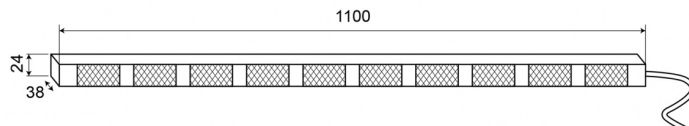

LED-LAUFLICHTER

TRAFLED10-00

LED-Lauflicht | 10 Module | 12-24V | gelb/gelb

EAN: 5414184001800

Spezifikationen

Abmessungen	1100 mm x 38 mm x 24 mm	Eigenschaften	Mit gelben Endblinkern
Anschluss	Offene Kabelenden	Farbe	Gelb/gelb
Anzahl der Blitzmuster	20 Warnung +11 Pfeil	Farbe Linse	Transparent
Anzahl der LEDs	10x3	Geliefert mit	Control box, universal mounting brackets, cables, manual
Anzahl der Module	10	Gewicht (kg)	3,150 Kg
Befestigung	Oberflächenmontage	IP-Schutzart	IP67
Bestellbar per	1	Lichtquelle	LED
Betriebsspannung	12V - 24V	Länge des Kabels (m)	15 m
Betriebstemperatur	-30°C / +65°C	Watt	30,10 Watt
EMC R10	Ja		