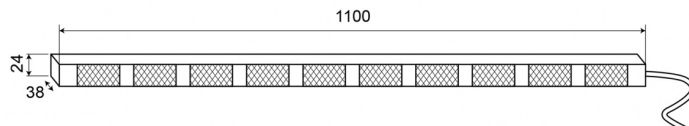

# LED-LAUFLICHTER

TRAFLED10-00

LED-Lauflicht | 10 Module | 12-24V | gelb/gelb

EAN: 5414184001800

## Spezifikationen

Abmessungen	1100 mm x 38 mm x 24 mm	Eigenschaften	Mit gelben Endblinkern
Anschluss	Offene Kabelenden	Farbe	Gelb/gelb
Anzahl der Blitzmuster	20 Warnung +11 Pfeil	Farbe Linse	Transparent
Anzahl der LEDs	10x3	Geliefert mit	Control box, universal mounting brackets, cables, manual
Anzahl der Module	10	Gewicht (kg)	3,150 Kg
Befestigung	Oberflächenmontage	IP-Schutzart	IP67
Bestellbar per	1	Lichtquelle	LED
Betriebsspannung	12V - 24V	Länge des Kabels (m)	15 m
Betriebstemperatur	-30°C / +65°C	Watt	30,10 Watt
EMC R10	Ja		