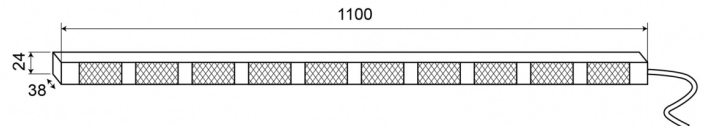

LED-LAUFLICHTER

TRAFLED10-000

LED-Lauflicht | 10 Module | 12-24V | gelb/gelb

EAN: 5414184001817

Spezifikationen

Abmessungen	1100 mm x 38 mm x 24 mm
Anschluss	Offene Kabelenden
Anzahl der Blitzmuster	20 Warnung +11 Pfeil
Anzahl der LEDs	10x3
Anzahl der Module	10
Befestigung	Oberflächenmontage
Bestellbar per	1
Betriebsspannung	12V - 24V
Betriebstemperatur	-30°C / +65°C
EMC	EMC R10
EMC R10	Ja
Eigenschaften	Mit doppelten gelben Endblinkern

Farbe	Gelb/gelb
Farbe Linse	Transparent
Geliefert mit	Control box, universal mounting brackets, cables, manual
Gewicht (kg)	3,150 Kg
IP-Schutzart	IP67
Lichtquelle	LED
Länge des Kabels (m)	15 m
Mit Entblitser	Gelb
Watt	30,10 Watt