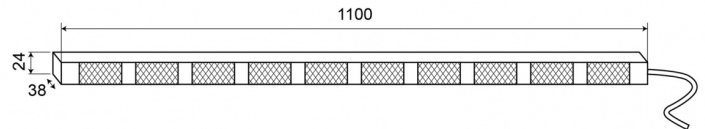

## Spezifikationen

Abmessungen	1100 mm x 38 mm x 24 mm
Anschluss	Offene Kabelenden
Anzahl der Blitzmuster	20 Warnung +11 Pfeil
Anzahl der LEDs	10x3
Anzahl der Module	10
Befestigung	Oberflächenmontage
Bestellbar per	1
Betriebsspannung	12V - 24V
Betriebstemperatur	-30°C / +65°C
EMC	EMC R10
EMC R10	Ja
Eigenschaften	Mit doppelten gelben Endblinkern

Farbe	Gelb/gelb
Farbe Linse	Transparent
Geliefert mit	Control box, universal mounting brackets, cables, manual
Gewicht (kg)	3,150 Kg
IP-Schutzart	IP67
Lichtquelle	LED
Länge des Kabels (m)	15 m
Mit Entblitser	Gelb
Watt	30,10 Watt