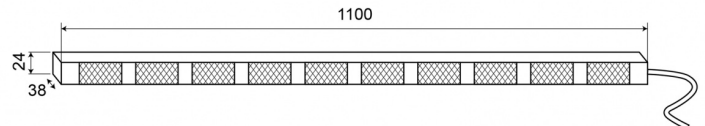

LED-LAUFLICHTER

TRAFLED10-OR

LED-Lauflicht | 10 Module | 12-24V | gelb/rot

EAN: 5414184001824

Spezifikationen

Abmessungen	1100 mm x 38 mm x 24 mm	Farbe	Gelb/rot
Anschluss	Offene Kabelenden	Farbe Linse	Transparent
Anzahl der Blitzmuster	20 Warnung +11 Pfeil	Geliefert mit	Control box, universal mounting brackets, cables, manual
Anzahl der LEDs	10x3	Gewicht (kg)	3,150 Kg
Anzahl der Module	10	IP-Schutzart	IP67
Befestigung	Oberflächenmontage	Lichtquelle	LED
Bestellbar per	1	Länge des Kabels (m)	15 m
Betriebsspannung	12V - 24V	Mit Entblitser	Rot
Betriebstemperatur	-30°C / +65°C	Watt	30,10 Watt
EMC	EMC R10		
EMC R10	Ja		
Eigenschaften	Mit roten Endblinkern		