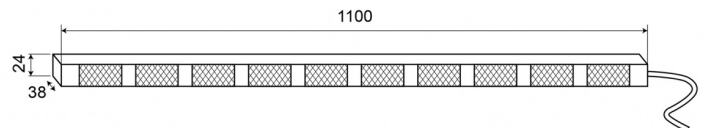

LED-LAUFLICHTER

TRAFLED10-OR

LED-Lauflicht | 10 Module | 12-24V | gelb/rot

EAN: 5414184001824

Spezifikationen

Abmessungen	1100 mm x 38 mm x 24 mm	Farbe	Gelb/rot
Anschluss	Offene Kabelenden	Farbe Linse	Transparent
Anzahl der Blitzmuster	20 Warnung +11 Pfeil	Geliefert mit	Control box, universal mounting brackets, cables, manual
Anzahl der LEDs	10x3	Gewicht (kg)	3,150 Kg
Anzahl der Module	10	IP-Schutzart	IP67
Befestigung	Oberflächenmontage	Lichtquelle	LED
Bestellbar per	1	Länge des Kabels (m)	15 m
Betriebsspannung	12V - 24V	Mit Entblitser	Rot
Betriebstemperatur	-30°C / +65°C	Watt	30,10 Watt
EMC	EMC R10		
EMC R10	Ja		
Eigenschaften	Mit roten Endblinkern		