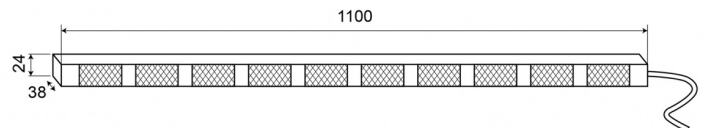

# LED-LAUFLICHTER

TRAFLED10-OR

LED-Lauflicht | 10 Module | 12-24V | gelb/rot

EAN: 5414184001824

## Spezifikationen

Abmessungen	1100 mm x 38 mm x 24 mm	Farbe	Gelb/rot
Anschluss	Offene Kabelenden	Farbe Linse	Transparent
Anzahl der Blitzmuster	20 Warnung +11 Pfeil	Geliefert mit	Control box, universal mounting brackets, cables, manual
Anzahl der LEDs	10x3	Gewicht (kg)	3,150 Kg
Anzahl der Module	10	IP-Schutzart	IP67
Befestigung	Oberflächenmontage	Lichtquelle	LED
Bestellbar per	1	Länge des Kabels (m)	15 m
Betriebsspannung	12V - 24V	Mit Entblitser	Rot
Betriebstemperatur	-30°C / +65°C	Watt	30,10 Watt
EMC	EMC R10		
EMC R10	Ja		
Eigenschaften	Mit roten Endblinkern		