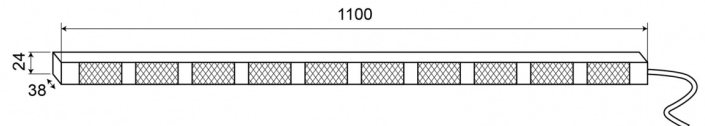

LED-LAUFLICHTER

TRAFLED10-OR

LED-Lauflicht | 10 Module | 12-24V | gelb/rot

EAN: 5414184001824

Spezifikationen

Abmessungen	1100 mm x 38 mm x 24 mm
Anschluss	Offene Kabelenden
Anzahl der Blitzmuster	20 Warnung +11 Pfeil
Anzahl der LEDs	10x3
Anzahl der Module	10
Befestigung	Oberflächenmontage
Bestellbar per	1
Betriebsspannung	12V - 24V
Betriebstemperatur	-30°C / +65°C
EMC	EMC R10
EMC R10	Ja
Eigenschaften	Mit roten Endblinkern

Farbe	Gelb/rot
Farbe Linse	Transparent
Geliefert mit	Control box, universal mounting brackets, cables, manual
Gewicht (kg)	3,150 Kg
IP-Schutzart	IP67
Lichtquelle	LED
Länge des Kabels (m)	15 m
Mit Entblitser	Rot
Watt	30,10 Watt