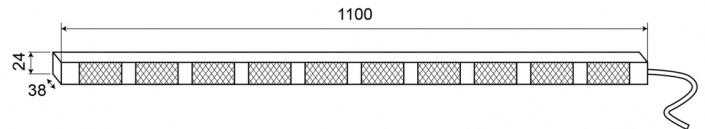

# LED-LAUFLICHTER

TRAFLED10-ORR

LED-Lauflicht | 10 Module | 12-24V | gelb/rot

EAN: 5414184001831

## Spezifikationen

Abmessungen	1100 mm x 38 mm x 24 mm	Farbe	Gelb/rot
Anschluss	Offene Kabelenden	Farbe Linse	Transparent
Anzahl der Blitzmuster	20 Warnung +11 Pfeil	Geliefert mit	Control box, universal mounting brackets, cables, manual
Anzahl der LEDs	10x3	Gewicht (kg)	3,150 Kg
Anzahl der Module	10	IP-Schutzart	IP67
Befestigung	Oberflächenmontage	Lichtquelle	LED
Bestellbar per	1	Länge des Kabels (m)	15 m
Betriebsspannung	12V - 24V	Mit Entblitser	Rot
Betriebstemperatur	-30°C / +65°C	Watt	30,10 Watt
EMC	EMC R10		
EMC R10	Ja		
Eigenschaften	Mit doppelten roten Endblinkern		