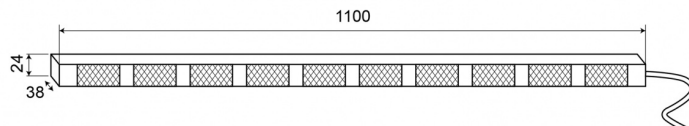

## Spezifikationen

Abmessungen	1100 mm x 38 mm x 24 mm
Anschluss	Offene Kabelenden
Anzahl der Blitzmuster	20 Warnung +11 Pfeil
Anzahl der LEDs	10x3
Anzahl der Module	10
Befestigung	Oberflächenmontage
Bestellbar per	1
Betriebsspannung	12V - 24V
Betriebstemperatur	-30°C / +65°C
EMC	EMC R10
EMC R10	Ja
Eigenschaften	Mit doppelten roten Endblinkern

Farbe	Gelb/rot
Farbe Linse	Transparent
Geliefert mit	Control box, universal mounting brackets, cables, manual
Gewicht (kg)	3,150 Kg
IP-Schutzart	IP67
Lichtquelle	LED
Länge des Kabels (m)	15 m
Mit Entblitser	Rot
Watt	30,10 Watt