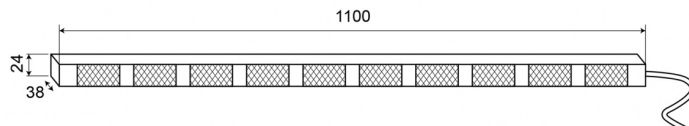

LED-LAUFLICHTER

TRAFLED10-ORR

LED-Lauflicht | 10 Module | 12-24V | gelb/rot

EAN: 5414184001831

Spezifikationen

Abmessungen	1100 mm x 38 mm x 24 mm
Anschluss	Offene Kabelenden
Anzahl der Blitzmuster	20 Warnung +11 Pfeil
Anzahl der LEDs	10x3
Anzahl der Module	10
Befestigung	Oberflächenmontage
Bestellbar per	1
Betriebsspannung	12V - 24V
Betriebstemperatur	-30°C / +65°C
EMC	EMC R10
EMC R10	Ja
Eigenschaften	Mit doppelten roten Endblinkern

Farbe	Gelb/rot
Farbe Linse	Transparent
Geliefert mit	Control box, universal mounting brackets, cables, manual
Gewicht (kg)	3,150 Kg
IP-Schutzart	IP67
Lichtquelle	LED
Länge des Kabels (m)	15 m
Mit Entblitser	Rot
Watt	30,10 Watt