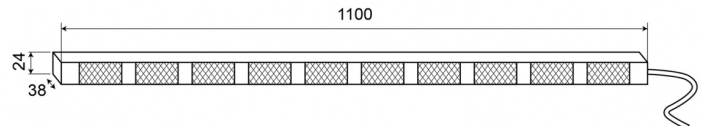

LED-LAUFLICHTER

TRAFLED10-ORR

LED-Lauflicht | 10 Module | 12-24V | gelb/rot

EAN: 5414184001831

Spezifikationen

Abmessungen	1100 mm x 38 mm x 24 mm
Anschluss	Offene Kabelenden
Anzahl der Blitzmuster	20 Warnung +11 Pfeil
Anzahl der LEDs	10x3
Anzahl der Module	10
Befestigung	Oberflächenmontage
Bestellbar per	1
Betriebsspannung	12V - 24V
Betriebstemperatur	-30°C / +65°C
EMC	EMC R10
EMC R10	Ja
Eigenschaften	Mit doppelten roten Endblinkern

Farbe	Gelb/rot
Farbe Linse	Transparent
Geliefert mit	Control box, universal mounting brackets, cables, manual
Gewicht (kg)	3,150 Kg
IP-Schutzart	IP67
Lichtquelle	LED
Länge des Kabels (m)	15 m
Mit Entblitser	Rot
Watt	30,10 Watt