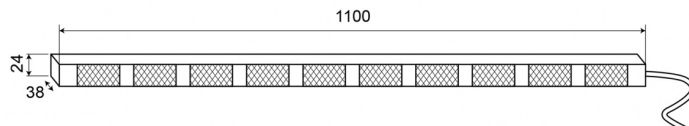

LED-LAUFLICHTER

TRAFLED10-ORR

LED-Lauflicht | 10 Module | 12-24V | gelb/rot

EAN: 5414184001831

Spezifikationen

Abmessungen	1100 mm x 38 mm x 24 mm
Anschluss	Offene Kabelenden
Anzahl der Blitzmuster	20 Warnung +11 Pfeil
Anzahl der LEDs	10x3
Anzahl der Module	10
Befestigung	Oberflächenmontage
Bestellbar per	1
Betriebsspannung	12V - 24V
Betriebstemperatur	-30°C / +65°C
EMC	EMC R10
EMC R10	Ja
Eigenschaften	Mit doppelten roten Endblinkern

Farbe	Gelb/rot
Farbe Linse	Transparent
Geliefert mit	Control box, universal mounting brackets, cables, manual
Gewicht (kg)	3,150 Kg
IP-Schutzart	IP67
Lichtquelle	LED
Länge des Kabels (m)	15 m
Mit Entblitzer	Rot
Watt	30,10 Watt