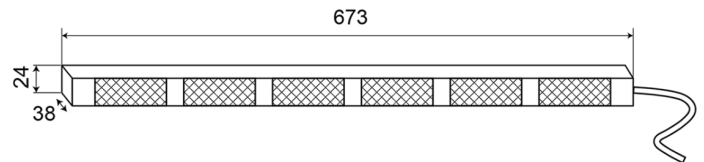

LED-LAUFLICHTER

TRAFLED6#0

LED-Lauflicht | 6 Module | 12-24V | gelb

EAN: 5414184006102

Spezifikationen

Abmessungen	673 mm x 38 mm x 24 mm	EMC	EMC R10
Anschluss	Offene Kabelenden	EMC R10	Ja
Anzahl der Blitzmuster	20 Warnung +11 Pfeil	Farbe	Gelb
Anzahl der LEDs	6x3	Farbe Linse	Transparent
Anzahl der Module	6	Geliefert mit	Universal mounting brackets, cables, manual
Befestigung	Fest	IP-Schutzart	IP67
Bestellbar per	1	Lichtquelle	LED
Betriebsspannung	12V - 24V	Länge des Kabels (m)	3 m
Betriebstemperatur	-30°C / +65°C	Watt	18,60 Watt