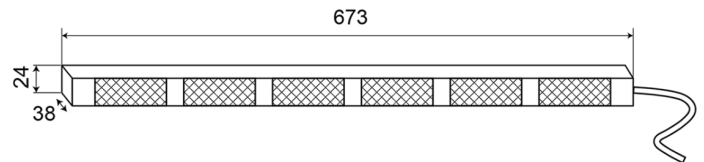

# LED-LAUFLICHTER

TRAFLED6-O

LED-Lauflicht | 6 Module | 12-24V | gelb

EAN: 5414184002319

## Spezifikationen

Abmessungen	673 mm x 38 mm x 24 mm	EMC R10	Ja
Anschluss	Offene Kabelenden	Farbe	Gelb
Anzahl der Blitzmuster	20 Warnung +11 Pfeil	Farbe Linse	Transparent
Anzahl der LEDs	6x3	Geliefert mit	Control box, universal mounting brackets, cables, manual
Anzahl der Module	6	Gewicht (kg)	1,400 Kg
Befestigung	Fest	IP-Schutzart	IP67
Bestellbar per	1	Lichtquelle	LED
Betriebsspannung	12V - 24V	Länge des Kabels (m)	3 m
Betriebstemperatur	-30°C / +65°C	Watt	18,60 Watt
EMC	EMC R10		