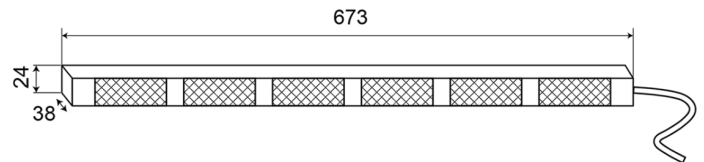

LED-LAUFLICHTER

TRAFLED6-O

LED-Lauflicht | 6 Module | 12-24V | gelb

EAN: 5414184002319

Spezifikationen

Abmessungen	673 mm x 38 mm x 24 mm	EMC R10	Ja
Anschluss	Offene Kabelenden	Farbe	Gelb
Anzahl der Blitzmuster	20 Warnung +11 Pfeil	Farbe Linse	Transparent
Anzahl der LEDs	6x3	Geliefert mit	Control box, universal mounting brackets, cables, manual
Anzahl der Module	6	Gewicht (kg)	1,400 Kg
Befestigung	Fest	IP-Schutzart	IP67
Bestellbar per	1	Lichtquelle	LED
Betriebsspannung	12V - 24V	Länge des Kabels (m)	3 m
Betriebstemperatur	-30°C / +65°C	Watt	18,60 Watt
EMC	EMC R10		