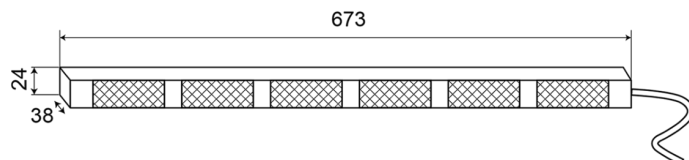

LED-LAUFLICHTER

TRAFLED6-O

LED-Lauflicht | 6 Module | 12-24V | gelb

EAN: 5414184002319

Spezifikationen

Abmessungen	673 mm x 38 mm x 24 mm	EMC R10	Ja
Anschluss	Offene Kabelenden	Farbe	Gelb
Anzahl der Blitzmuster	20 Warnung +11 Pfeil	Farbe Linse	Transparent
Anzahl der LEDs	6x3	Geliefert mit	Control box, universal mounting brackets, cables, manual
Anzahl der Module	6	Gewicht (kg)	1,400 Kg
Befestigung	Fest	IP-Schutzart	IP67
Bestellbar per	1	Lichtquelle	LED
Betriebsspannung	12V - 24V	Länge des Kabels (m)	3 m
Betriebstemperatur	-30°C / +65°C	Watt	18,60 Watt
EMC	EMC R10		