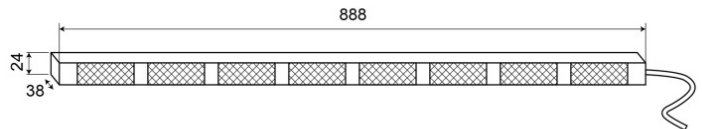

LED-LAUFLICHTER

TRAFLED8#0

LED-Lauflicht | 8 Module | 12-24V | gelb

EAN: 5414184002326

Spezifikationen

Abmessungen	888 mm x 38 mm x 24 mm	EMC R10	Ja
Anschluss	Offene Kabelenden	Farbe	Gelb
Anzahl der Blitzmuster	20 Warnung +11 Pfeil	Farbe Linse	Transparent
Anzahl der LEDs	8x3	Geliefert mit	Universal mounting brackets, cables, manual
Anzahl der Module	8	Gewicht (kg)	2,800 Kg
Befestigung	Oberflächenmontage	IP-Schutzart	IP67
Bestellbar per	1	Lichtquelle	LED
Betriebsspannung	12V - 24V	Länge des Kabels (m)	15 m
Betriebstemperatur	-30°C / +65°C	Watt	24,40 Watt
EMC	EMC R10		