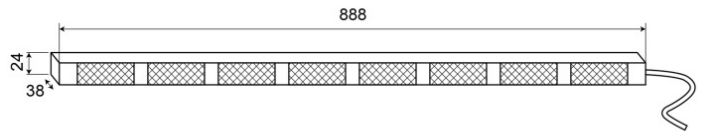

LED-LAUFLICHTER

TRAFLED8#OB

LED-Lauflicht | 8 Module | 12-24V | gelb+blau

EAN: 5414184574984

Spezifikationen

Abmessungen	888 mm x 38 mm x 24 mm	Farbe	Gelb/blau
Anschluss	Offene Kabelenden	Farbe Linse	Transparent
Anzahl der Blitzmuster	20 Warnung +11 Pfeil	Geliefert mit	Universal mounting brackets, cables, manual
Anzahl der LEDs	8x3	Gewicht (kg)	2,8 Kg
Anzahl der Module	8	IP-Schutzart	IP67
Befestigung	Oberflächenmontage	LED Farbe	Gelb und blau
Bestellbar per	1	Lichtquelle	LED
Betriebsspannung	12V - 24V	Länge des Kabels (m)	15 m
Betriebstemperatur	-30°C / +65°C	Watt	24,40 Watt
EMC R10	Ja		