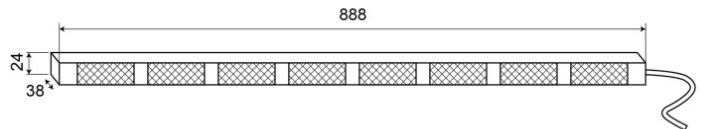

LED-LAUFLICHTER

TRAFLED8#OB

LED-Lauflicht | 8 Module | 12-24V | gelb+blau

EAN: 5414184574984

Spezifikationen

Abmessungen	888 mm x 38 mm x 24 mm	Farbe	Gelb/blau
Anschluss	Offene Kabelenden	Farbe Linse	Transparent
Anzahl der Blitzmuster	20 Warnung +11 Pfeil	Geliefert mit	Universal mounting brackets, cables, manual
Anzahl der LEDs	8x3	Gewicht (kg)	2,8 Kg
Anzahl der Module	8	IP-Schutzart	IP67
Befestigung	Oberflächenmontage	LED Farbe	Gelb und blau
Bestellbar per	1	Lichtquelle	LED
Betriebsspannung	12V - 24V	Länge des Kabels (m)	15 m
Betriebstemperatur	-30°C / +65°C	Watt	24,40 Watt
EMC R10	Ja		