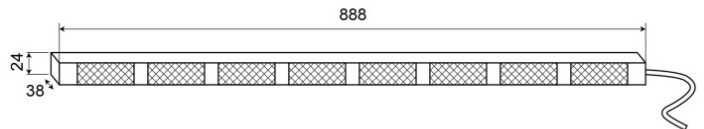

LED-LAUFLICHTER

TRAFLED8#OB

LED-Lauflicht | 8 Module | 12-24V | gelb+blau

EAN: 5414184574984

Spezifikationen

Abmessungen	888 mm x 38 mm x 24 mm	Farbe	Gelb/blau
Anschluss	Offene Kabelenden	Farbe Linse	Transparent
Anzahl der Blitzmuster	20 Warnung +11 Pfeil	Geliefert mit	Universal mounting brackets, cables, manual
Anzahl der LEDs	8x3	Gewicht (kg)	2,8 Kg
Anzahl der Module	8	IP-Schutzart	IP67
Befestigung	Oberflächenmontage	LED Farbe	Gelb und blau
Bestellbar per	1	Lichtquelle	LED
Betriebsspannung	12V - 24V	Länge des Kabels (m)	15 m
Betriebstemperatur	-30°C / +65°C	Watt	24,40 Watt
EMC R10	Ja		