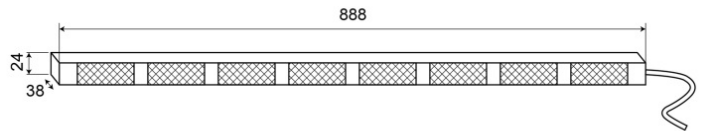

LED-LAUFLICHTER

TRAFLED8-O

LED-Lauflicht | 8 Module | 12-24V | gelb

EAN: 5414184002418

Spezifikationen

Abmessungen	888 mm x 38 mm x 24 mm	EMC R10	Ja
Anschluss	Offene Kabelenden	Farbe	Gelb
Anzahl der Blitzmuster	20 Warnung +11 Pfeil	Farbe Linse	Transparent
Anzahl der LEDs	8x3	Geliefert mit	Control box, universal mounting brackets, cables, manual
Anzahl der Module	8	Gewicht (kg)	2,800 Kg
Befestigung	Oberflächenmontage	IP-Schutzart	IP67
Bestellbar per	1	Lichtquelle	LED
Betriebsspannung	12V - 24V	Länge des Kabels (m)	15 m
Betriebstemperatur	-30°C / +65°C	Watt	24,40 Watt
EMC	EMC R10		