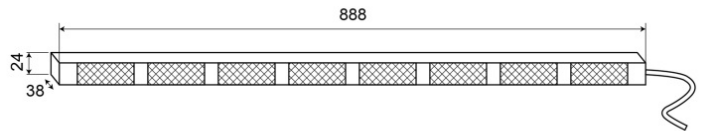

LED-LAUFLICHTER

TRAFLED8-O

LED-Lauflicht | 8 Module | 12-24V | gelb

EAN: 5414184002418

Spezifikationen

Abmessungen	888 mm x 38 mm x 24 mm	EMC R10	Ja
Anschluss	Offene Kabelenden	Farbe	Gelb
Anzahl der Blitzmuster	20 Warnung +11 Pfeil	Farbe Linse	Transparent
Anzahl der LEDs	8x3	Geliefert mit	Control box, universal mounting brackets, cables, manual
Anzahl der Module	8	Gewicht (kg)	2,800 Kg
Befestigung	Oberflächenmontage	IP-Schutzart	IP67
Bestellbar per	1	Lichtquelle	LED
Betriebsspannung	12V - 24V	Länge des Kabels (m)	15 m
Betriebstemperatur	-30°C / +65°C	Watt	24,40 Watt
EMC	EMC R10		