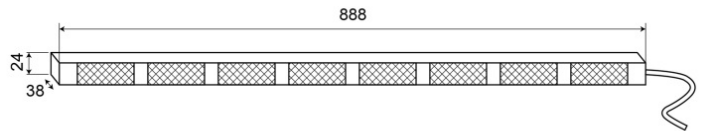

## Spezifikationen

Abmessungen	888 mm x 38 mm x 24 mm	EMC R10	Ja
Anschluss	Offene Kabelenden	Farbe	Gelb
Anzahl der Blitzmuster	20 Warnung +11 Pfeil	Farbe Linse	Transparent
Anzahl der LEDs	8x3	Geliefert mit	Control box, universal mounting brackets, cables, manual
Anzahl der Module	8	Gewicht (kg)	2,800 Kg
Befestigung	Oberflächenmontage	IP-Schutzart	IP67
Bestellbar per	1	Lichtquelle	LED
Betriebsspannung	12V - 24V	Länge des Kabels (m)	15 m
Betriebstemperatur	-30°C / +65°C	Watt	24,40 Watt
EMC	EMC R10		