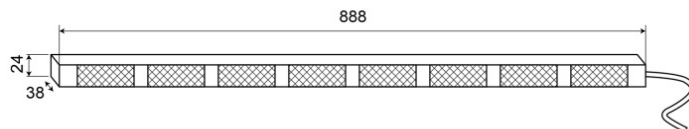

## Spezifikationen

Abmessungen	888 mm x 38 mm x 24 mm	Eigenschaften	Mit blauen Endblinkern
Anschluss	Offene Kabelenden	Farbe	Gelb/blau
Anzahl der Blitzmuster	20 Warnung +11 Pfeil	Farbe Linse	Transparent
Anzahl der LEDs	8x3	Geliefert mit	Control box, universal mounting brackets, cables, manual
Anzahl der Module	8	Gewicht (kg)	2,800 Kg
Befestigung	Oberflächenmontage	IP-Schutzart	IP67
Bestellbar per	1	Lichtquelle	LED
Betriebsspannung	12V - 24V	Länge des Kabels (m)	15 m
Betriebstemperatur	-30°C / +65°C	Mit Entblitser	Blau
EMC R10	Ja	Watt	24,40 Watt