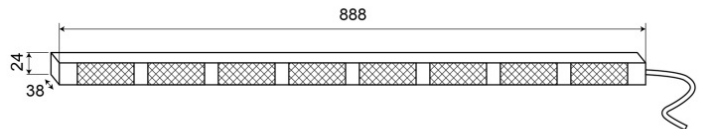

LED-LAUFLICHTER

TRAFLED8-OB

LED-Lauflicht | 8 Module | 12-24V | gelb/blau

EAN: 5414184002401

Spezifikationen

Abmessungen	888 mm x 38 mm x 24 mm	Eigenschaften	Mit blauen Endblinkern
Anschluss	Offene Kabelenden	Farbe	Gelb/blau
Anzahl der Blitzmuster	20 Warnung +11 Pfeil	Farbe Linse	Transparent
Anzahl der LEDs	8x3	Geliefert mit	Control box, universal mounting brackets, cables, manual
Anzahl der Module	8	Gewicht (kg)	2,800 Kg
Befestigung	Oberflächenmontage	IP-Schutzart	IP67
Bestellbar per	1	Lichtquelle	LED
Betriebsspannung	12V - 24V	Länge des Kabels (m)	15 m
Betriebstemperatur	-30°C / +65°C	Mit Entblitser	Blau
EMC R10	Ja	Watt	24,40 Watt