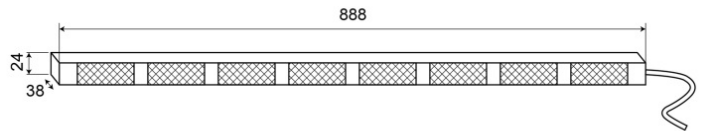

LED-LAUFLICHTER

TRAFLED8-OB

LED-Lauflicht | 8 Module | 12-24V | gelb/blau

EAN: 5414184002401

Spezifikationen

| | | | |
|------------------------|------------------------|----------------------|--|
| Abmessungen | 888 mm x 38 mm x 24 mm | Eigenschaften | Mit blauen Endblinkern |
| Anschluss | Offene Kabelenden | Farbe | Gelb/blau |
| Anzahl der Blitzmuster | 20 Warnung +11 Pfeil | Farbe Linse | Transparent |
| Anzahl der LEDs | 8x3 | Geliefert mit | Control box, universal mounting brackets, cables, manual |
| Anzahl der Module | 8 | Gewicht (kg) | 2,800 Kg |
| Befestigung | Oberflächenmontage | IP-Schutzart | IP67 |
| Bestellbar per | 1 | Lichtquelle | LED |
| Betriebsspannung | 12V - 24V | Länge des Kabels (m) | 15 m |
| Betriebstemperatur | -30°C / +65°C | Mit Entblitser | Blau |
| EMC R10 | Ja | Watt | 24,40 Watt |