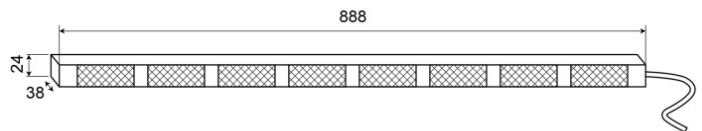

# LED-LAUFLICHTER

TRAFLED8-OC

LED-Lauflicht | 8 Module | 12-24V | gelb/weiß

EAN: 5414184002388

## Spezifikationen

Abmessungen	888 mm x 38 mm x 24 mm	Farbe	Gelb/weiss
Anschluss	Offene Kabelenden	Farbe Linse	Transparent
Anzahl der Blitzmuster	20 Warnung +11 Pfeil	Geliefert mit	Control box, universal mounting brackets, cables, manual
Anzahl der LEDs	8x3	Gewicht (kg)	2,800 Kg
Anzahl der Module	8	IP-Schutzart	IP67
Befestigung	Oberflächenmontage	Lichtquelle	LED
Bestellbar per	1	Länge des Kabels (m)	15 m
Betriebsspannung	12V - 24V	Mit Entblitser	Weiss
Betriebstemperatur	-30°C / +65°C	Watt	24,40 Watt
EMC	EMC R10		
EMC R10	Ja		
Eigenschaften	Mit weissen Endblinkern		