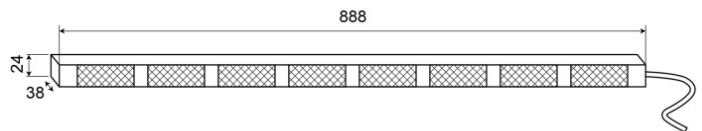

LED-LAUFLICHTER

TRAFLED8-OC

LED-Lauflicht | 8 Module | 12-24V | gelb/weiß

EAN: 5414184002388

Spezifikationen

Abmessungen	888 mm x 38 mm x 24 mm
Anschluss	Offene Kabelenden
Anzahl der Blitzmuster	20 Warnung +11 Pfeil
Anzahl der LEDs	8x3
Anzahl der Module	8
Befestigung	Oberflächenmontage
Bestellbar per	1
Betriebsspannung	12V - 24V
Betriebstemperatur	-30°C / +65°C
EMC	EMC R10
EMC R10	Ja
Eigenschaften	Mit weissen Endblinkern

Farbe	Gelb/weiss
Farbe Linse	Transparent
Geliefert mit	Control box, universal mounting brackets, cables, manual
Gewicht (kg)	2,800 Kg
IP-Schutzart	IP67
Lichtquelle	LED
Länge des Kabels (m)	15 m
Mit Entblitser	Weiss
Watt	24,40 Watt