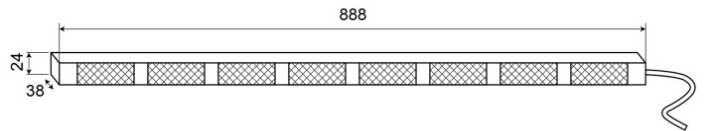

LED-LAUFLICHTER

TRAFLED8-OCC

LED-Lauflicht | 8 Module | 12-24V | gelb/weiß

EAN: 5414184002371

Spezifikationen

| | |
|------------------------|-----------------------------------|
| Abmessungen | 888 mm x 38 mm x 24 mm |
| Anschluss | Offene Kabelenden |
| Anzahl der Blitzmuster | 20 Warnung +11 Pfeil |
| Anzahl der LEDs | 8x3 |
| Anzahl der Module | 8 |
| Befestigung | Oberflächenmontage |
| Bestellbar per | 1 |
| Betriebsspannung | 12V - 24V |
| Betriebstemperatur | -30°C / +65°C |
| EMC | EMC R10 |
| EMC R10 | Ja |
| Eigenschaften | Mit doppelten weissen Endblinkern |

| | |
|----------------------|--|
| Farbe | Gelb/weiss |
| Farbe Linse | Transparent |
| Geliefert mit | Control box, universal mounting brackets, cables, manual |
| Gewicht (kg) | 2,800 Kg |
| IP-Schutzart | IP67 |
| Lichtquelle | LED |
| Länge des Kabels (m) | 15 m |
| Mit Entblitser | Weiss |
| Watt | 24,40 Watt |