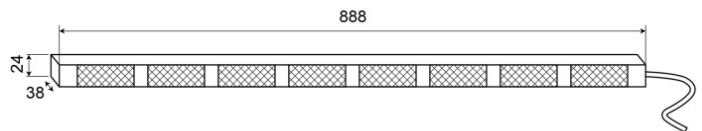

LED-LAUFLICHTER

TRAFLED8-OCC

LED-Lauflicht | 8 Module | 12-24V | gelb/weiß

EAN: 5414184002371

Spezifikationen

Abmessungen	888 mm x 38 mm x 24 mm
Anschluss	Offene Kabelenden
Anzahl der Blitzmuster	20 Warnung +11 Pfeil
Anzahl der LEDs	8x3
Anzahl der Module	8
Befestigung	Oberflächenmontage
Bestellbar per	1
Betriebsspannung	12V - 24V
Betriebstemperatur	-30°C / +65°C
EMC	EMC R10
EMC R10	Ja
Eigenschaften	Mit doppelten weissen Endblinkern

Farbe	Gelb/weiss
Farbe Linse	Transparent
Geliefert mit	Control box, universal mounting brackets, cables, manual
Gewicht (kg)	2,800 Kg
IP-Schutzart	IP67
Lichtquelle	LED
Länge des Kabels (m)	15 m
Mit Entblitser	Weiss
Watt	24,40 Watt