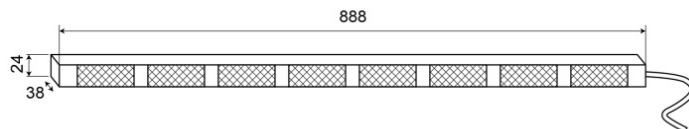

LED-LAUFLICHTER

TRAFLED8-00

LED-Lauflicht | 8 Module | 12-24V | gelb/gelb

EAN: 5414184002364

Spezifikationen

Abmessungen	888 mm x 38 mm x 24 mm	EMC R10	Ja
Anschluss	Offene Kabelenden	Eigenschaften	Mit gelben Endblinkern
Anzahl der Blitzmuster	20 Warnung +11 Pfeil	Farbe	Gelb/gelb
Anzahl der LEDs	8x3	Farbe Linse	Transparent
Anzahl der Module	8	Geliefert mit	Control box, universal mounting brackets, cables, manual
Befestigung	Oberflächenmontage	Gewicht (kg)	2,800 Kg
Bestellbar per	1	IP-Schutzart	IP67
Betriebsspannung	12V - 24V	Lichtquelle	LED
Betriebstemperatur	-30°C / +65°C	Länge des Kabels (m)	15 m
EMC	EMC R10	Watt	24,40 Watt