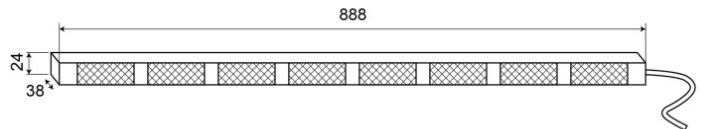

LED-LAUFLICHTER

TRAFLED8-00

LED-Lauflicht | 8 Module | 12-24V | gelb/gelb

EAN: 5414184002364

Spezifikationen

Abmessungen	888 mm x 38 mm x 24 mm	EMC R10	Ja
Anschluss	Offene Kabelenden	Eigenschaften	Mit gelben Endblinkern
Anzahl der Blitzmuster	20 Warnung +11 Pfeil	Farbe	Gelb/gelb
Anzahl der LEDs	8x3	Farbe Linse	Transparent
Anzahl der Module	8	Geliefert mit	Control box, universal mounting brackets, cables, manual
Befestigung	Oberflächenmontage	Gewicht (kg)	2,800 Kg
Bestellbar per	1	IP-Schutzart	IP67
Betriebsspannung	12V - 24V	Lichtquelle	LED
Betriebstemperatur	-30°C / +65°C	Länge des Kabels (m)	15 m
EMC	EMC R10	Watt	24,40 Watt