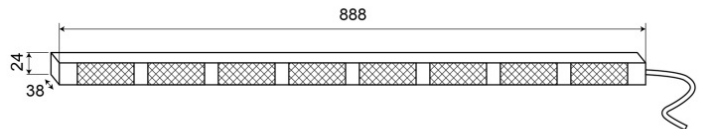

LED-LAUFLICHTER

TRAFLED8-00

LED-Lauflicht | 8 Module | 12-24V | gelb/gelb

EAN: 5414184002364

Spezifikationen

Abmessungen	888 mm x 38 mm x 24 mm	EMC R10	Ja
Anschluss	Offene Kabelenden	Eigenschaften	Mit gelben Endblinkern
Anzahl der Blitzmuster	20 Warnung +11 Pfeil	Farbe	Gelb/gelb
Anzahl der LEDs	8x3	Farbe Linse	Transparent
Anzahl der Module	8	Deliefert mit	Control box, universal mounting brackets, cables, manual
Befestigung	Oberflächenmontage	Gewicht (kg)	2,800 Kg
Bestellbar per	1	IP-Schutzart	IP67
Betriebsspannung	12V - 24V	Lichtquelle	LED
Betriebstemperatur	-30°C / +65°C	Länge des Kabels (m)	15 m
EMC	EMC R10	Watt	24,40 Watt