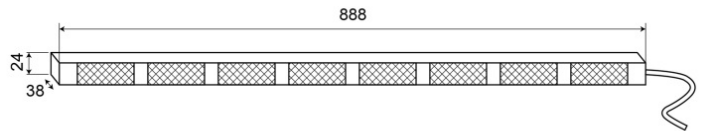

LED-LAUFLICHTER

TRAFLED8-00

LED-Lauflicht | 8 Module | 12-24V | gelb/gelb

EAN: 5414184002364

Specifications

Abmessungen	888 mm x 38 mm x 24 mm	EMC R10	Ja
Anschluss	Offene Kabelenden	Eigenschaften	Mit gelben Endblinkern
Anzahl der Blitzmuster	20 Warnung +11 Pfeil	Farbe	Gelb/gelb
Anzahl der LEDs	8x3	Farbe Linse	Transparent
Anzahl der Module	8	Geliefert mit	Control box, universal mounting brackets, cables, manual
Befestigung	Oberflächenmontage	Gewicht (kg)	2,800 Kg
Bestellbar per	1	IP-Schutzart	IP67
Betriebsspannung	12V - 24V	Lichtquelle	LED
Betriebstemperatur	-30°C / +65°C	Länge des Kabels (m)	15 m
EMC	EMC R10	Watt	24,40 Watt