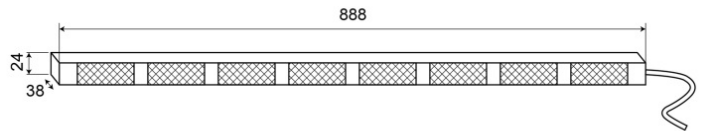

LED-LAUFLICHTER

TRAFLED8-OR

LED-Lauflicht | 8 Module | 12-24V | gelb/rot

EAN: 5414184002340

Spezifikationen

Abmessungen	888 mm x 38 mm x 24 mm	Farbe	Gelb/rot
Anschluss	Offene Kabelenden	Farbe Linse	Transparent
Anzahl der Blitzmuster	20 Warnung +11 Pfeil	Geliefert mit	Control box, universal mounting brackets, cables, manual
Anzahl der LEDs	8x3	Gewicht (kg)	2,800 Kg
Anzahl der Module	8	IP-Schutzart	IP67
Befestigung	Oberflächenmontage	Lichtquelle	LED
Bestellbar per	1	Länge des Kabels (m)	15 m
Betriebsspannung	12V - 24V	Mit Entblitser	Rot
Betriebstemperatur	-30°C / +65°C	Watt	24,40 Watt
EMC	EMC R10		
EMC R10	Ja		
Eigenschaften	Mit roten Endblinkern		