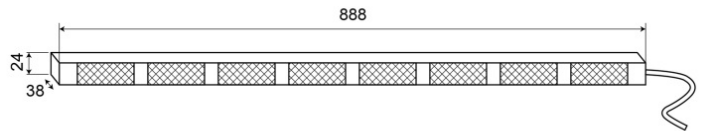

LED-LAUFLICHTER

TRAFLED8-OR

LED-Lauflicht | 8 Module | 12-24V | gelb/rot

EAN: 5414184002340

Spezifikationen

| | | | |
|------------------------|------------------------|----------------------|--|
| Abmessungen | 888 mm x 38 mm x 24 mm | Farbe | Gelb/rot |
| Anschluss | Offene Kabelenden | Farbe Linse | Transparent |
| Anzahl der Blitzmuster | 20 Warnung +11 Pfeil | Geliefert mit | Control box, universal mounting brackets, cables, manual |
| Anzahl der LEDs | 8x3 | Gewicht (kg) | 2,800 Kg |
| Anzahl der Module | 8 | IP-Schutzart | IP67 |
| Befestigung | Oberflächenmontage | Lichtquelle | LED |
| Bestellbar per | 1 | Länge des Kabels (m) | 15 m |
| Betriebsspannung | 12V - 24V | Mit Entblitser | Rot |
| Betriebstemperatur | -30°C / +65°C | Watt | 24,40 Watt |
| EMC | EMC R10 | | |
| EMC R10 | Ja | | |
| Eigenschaften | Mit roten Endblinkern | | |