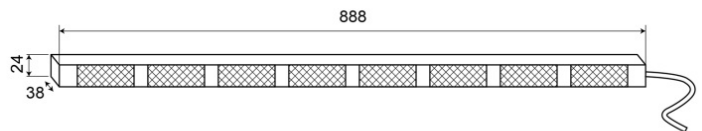

LED-LAUFLICHTER

TRAFLED8-ORR

LED-Lauflicht | 8 Module | 12-24V | gelb/rot

EAN: 5414184002333

Spezifikationen

Abmessungen	888 mm x 38 mm x 24 mm	Farbe	Gelb/rot
Anschluss	Offene Kabelenden	Farbe Linse	Transparent
Anzahl der Blitzmuster	20 Warnung +11 Pfeil	Geliefert mit	Control box, universal mounting brackets, cables, manual
Anzahl der LEDs	8x3	Gewicht (kg)	2,800 Kg
Anzahl der Module	8	IP-Schutzart	IP67
Befestigung	Oberflächenmontage	Lichtquelle	LED
Bestellbar per	1	Länge des Kabels (m)	15 m
Betriebsspannung	12V - 24V	Mit Entblitser	Rot
Betriebstemperatur	-30°C / +65°C	Watt	24,40 Watt
EMC	EMC R10		
EMC R10	Ja		
Eigenschaften	Mit doppelten roten Endblinkern		