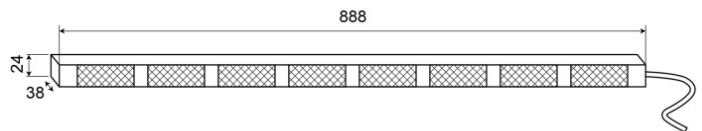

LED-LAUFLICHTER

TRAFLED8-ORR

LED-Lauflicht | 8 Module | 12-24V | gelb/rot

EAN: 5414184002333

Spezifikationen

Abmessungen	888 mm x 38 mm x 24 mm
Anschluss	Offene Kabelenden
Anzahl der Blitzmuster	20 Warnung +11 Pfeil
Anzahl der LEDs	8x3
Anzahl der Module	8
Befestigung	Oberflächenmontage
Bestellbar per	1
Betriebsspannung	12V - 24V
Betriebstemperatur	-30°C / +65°C
EMC	EMC R10
EMC R10	Ja
Eigenschaften	Mit doppelten roten Endblinkern

Farbe	Gelb/rot
Farbe Linse	Transparent
Geliefert mit	Control box, universal mounting brackets, cables, manual
Gewicht (kg)	2,800 Kg
IP-Schutzart	IP67
Lichtquelle	LED
Länge des Kabels (m)	15 m
Mit Entblitser	Rot
Watt	24,40 Watt