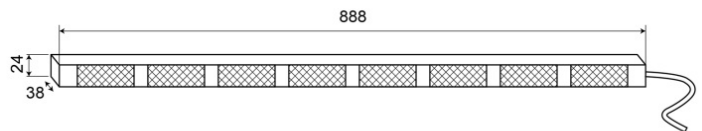

LED-LAUFLICHTER

TRAFLED8-ORR

LED-Lauflicht | 8 Module | 12-24V | gelb/rot

EAN: 5414184002333

Spezifikationen

| | |
|------------------------|---------------------------------|
| Abmessungen | 888 mm x 38 mm x 24 mm |
| Anschluss | Offene Kabelenden |
| Anzahl der Blitzmuster | 20 Warnung +11 Pfeil |
| Anzahl der LEDs | 8x3 |
| Anzahl der Module | 8 |
| Befestigung | Oberflächenmontage |
| Bestellbar per | 1 |
| Betriebsspannung | 12V - 24V |
| Betriebstemperatur | -30°C / +65°C |
| EMC | EMC R10 |
| EMC R10 | Ja |
| Eigenschaften | Mit doppelten roten Endblinkern |

| | |
|----------------------|----------------------------------------------------------|
| Farbe | Gelb/rot |
| Farbe Linse | Transparent |
| Geliefert mit | Control box, universal mounting brackets, cables, manual |
| Gewicht (kg) | 2,800 Kg |
| IP-Schutzart | IP67 |
| Lichtquelle | LED |
| Länge des Kabels (m) | 15 m |
| Mit Entblitser | Rot |
| Watt | 24,40 Watt |