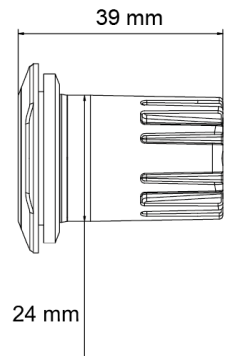

GERICHTETE KENNLEUCHTEN

TRIPLELED-BL

LED-Blitzer | rund | 3 LEDs | 12-24V | blau

EAN: 5414184690394

Spezifikationen

Anschluss	Offene Kabelenden	Farbe	Blau
Anzahl der Blitzmuster	16	Farbe Linse	Transparent
Anzahl der LEDs	3	Geliefert mit	Befestigungsschrauben, Dichtung, Bedienungsanleitung
Befestigung	Einbaumontage	Gewicht (kg)	0,055 Kg
Bestellbar per	1	IP-Schutzart	IPX7
Betriebsspannung	12V - 24V	Lichtquelle	LED
Betriebstemperatur	-30°C / +65°C	Länge des Kabels (m)	0,20 m
Durchmesser mm	36 mm	Modell	Round
ECE R65 Klasse 1	Ja	Synchronisierbar	Ja
EMC R10	Ja		