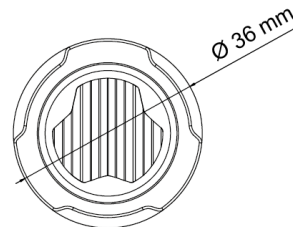

GERICHTETE KENNLEUCHTEN

TRIPLED-BL

LED-Blitzer | rund | 3 LEDs | 12-24V | blau

EAN: 5414184690394

Spezifikationen

Anschluss	Offene Kabelenden
Anzahl der Blitzmuster	16
Anzahl der LEDs	3
Befestigung	Einbaumontage
Bestellbar per	1
Betriebsspannung	12V - 24V
Betriebstemperatur	-30°C / +65°C
Durchmesser mm	36 mm
ECE R65 Klasse 1	Ja
EMC R10	Ja

Farbe	Blau
Farbe Linse	Transparent
Geliefert mit	Befestigungsschrauben, Dichtung, Bedienungsanleitung
Gewicht (kg)	0,055 Kg
IP-Schutzart	IPX7
Lichtquelle	LED
Länge des Kabels (m)	0,20 m
Modell	Round
Serie	TRIPLED
Synchronisierbar	Ja