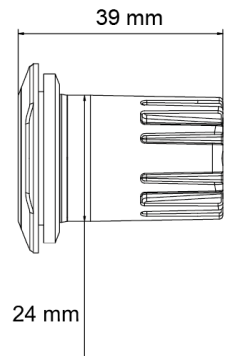

# GERICHTETE KENNLEUCHTEN

TRIPLELED-BL

LED-Blitzer | rund | 3 LEDs | 12-24V | blau

EAN: 5414184690394

## Spezifikationen

Anschluss	Offene Kabelenden	Farbe	Blau
Anzahl der Blitzmuster	16	Farbe Linse	Transparent
Anzahl der LEDs	3	Geliefert mit	Befestigungsschrauben, Dichtung, Bedienungsanleitung
Befestigung	Einbaumontage	Gewicht (kg)	0,055 Kg
Bestellbar per	1	IP-Schutzart	IPX7
Betriebsspannung	12V - 24V	Lichtquelle	LED
Betriebstemperatur	-30°C / +65°C	Länge des Kabels (m)	0,20 m
Durchmesser mm	36 mm	Modell	Round
ECE R65 Klasse 1	Ja	Synchronisierbar	Ja
EMC R10	Ja		