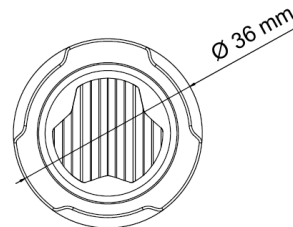

GERICHTETE KENNLEUCHTEN

TRIPLED-BL

LED-Blitzer | rund | 3 LEDs | 12-24V | blau

EAN: 5414184690394

Spezifikationen

Anschluss	Offene Kabelenden	Farbe	Blau
Anzahl der Blitzmuster	16	Farbe Linse	Transparent
Anzahl der LEDs	3	Geliefert mit	Mounting screws, gasket, manual
Befestigung	Einbaumontage	Gewicht (kg)	0,055 Kg
Bestellbar per	1	IP-Schutzart	IPX7
Betriebsspannung	12V - 24V	Lichtquelle	LED
Betriebstemperatur	-30°C / +65°C	Länge des Kabels (m)	0,20 m
Durchmesser mm	36 mm	Modell	Round
ECE R65 Klasse 1	Ja	Synchronisierbar	Ja
EMC R10	Ja		