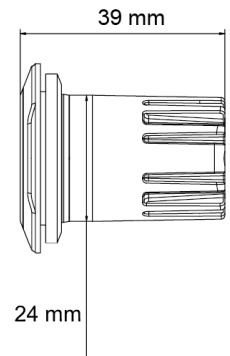

GERICHTETE KENNLEUCHTEN

TRIPLED-BL

LED-Blitzer | rund | 3 LEDs | 12-24V | blau

EAN: 5414184690394

Spezifikationen

Anschluss	Offene Kabelenden	Farbe	Blau
Anzahl der Blitzmuster	16	Farbe Linse	Transparent
Anzahl der LEDs	3	Geliefert mit	Mounting screws, gasket, manual
Befestigung	Einbaumontage	Gewicht (kg)	0,055 Kg
Bestellbar per	1	IP-Schutzart	IPX7
Betriebsspannung	12V - 24V	Lichtquelle	LED
Betriebstemperatur	-30°C / +65°C	Länge des Kabels (m)	0,20 m
Durchmesser mm	36 mm	Modell	Round
ECE R65 Klasse 1	Ja	Synchronisierbar	Ja
EMC R10	Ja		