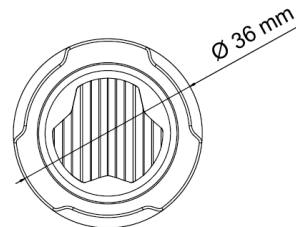

GERICHTETE KENNLEUCHTEN

TRIPLELED-BL

LED-Blitzer | rund | 3 LEDs | 12-24V | blau

EAN: 5414184690394

Spezifikationen

Anschluss	Offene Kabelenden	Farbe	Blau
Anzahl der Blitzmuster	16	Farbe Linse	Transparent
Anzahl der LEDs	3	Geliefert mit	Befestigungsschrauben, Dichtung, Bedienungsanleitung
Befestigung	Einbaumontage	Gewicht (kg)	0,055 Kg
Bestellbar per	1	IP-Schutzart	IPX7
Betriebsspannung	12V - 24V	Lichtquelle	LED
Betriebstemperatur	-30°C / +65°C	Länge des Kabels (m)	0,20 m
Durchmesser mm	36 mm	Modell	Round
ECE R65 Klasse 1	Ja	Synchronisierbar	Ja
EMC R10	Ja		