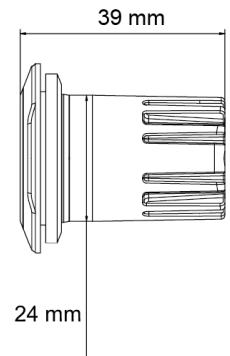

GERICHTETE KENNLEUCHTEN

TRIPLED-BL

LED-Blitzer | rund | 3 LEDs | 12-24V | blau

EAN: 5414184690394

Spezifikationen

Anschluss	Offene Kabelenden
Anzahl der Blitzmuster	16
Anzahl der LEDs	3
Befestigung	Einbaumontage
Bestellbar per	1
Betriebsspannung	12V - 24V
Betriebstemperatur	-30°C / +65°C
Durchmesser mm	36 mm
ECE R65 Klasse 1	Ja
EMC R10	Ja

Farbe	Blau
Farbe Linse	Transparent
Geliefert mit	Befestigungsschrauben, Dichtung, Bedienungsanleitung
Gewicht (kg)	0,055 Kg
IP-Schutzart	IPX7
Lichtquelle	LED
Länge des Kabels (m)	0,20 m
Modell	Round
Serie	TRIPLED
Synchronisierbar	Ja