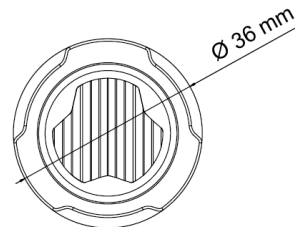

# GERICHTETE KENNLEUCHTEN

TRIPLELED-BL

LED-Blitzer | rund | 3 LEDs | 12-24V | blau

EAN: 5414184690394

## Spezifikationen

Anschluss	Offene Kabelenden	Farbe	Blau
Anzahl der Blitzmuster	16	Farbe Linse	Transparent
Anzahl der LEDs	3	Geliefert mit	Befestigungsschrauben, Dichtung, Bedienungsanleitung
Befestigung	Einbaumontage	Gewicht (kg)	0,055 Kg
Bestellbar per	1	IP-Schutzart	IPX7
Betriebsspannung	12V - 24V	Lichtquelle	LED
Betriebstemperatur	-30°C / +65°C	Länge des Kabels (m)	0,20 m
Durchmesser mm	36 mm	Modell	Round
ECE R65 Klasse 1	Ja	Synchronisierbar	Ja
EMC R10	Ja		