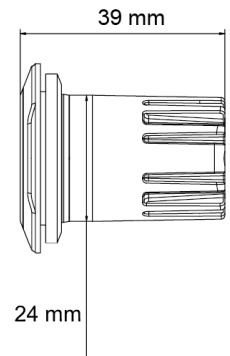

# GERICHTETE KENNLEUCHTEN

TRIPLED-RO

LED-Blitzer | rund | 3 LEDs | 12-24V | rot

EAN: 5414184690417

## Spezifikationen

Anschluss	Offene Kabelenden	EMC R10	Ja
Anzahl der Blitzmuster	16	Farbe	Rot
Anzahl der LEDs	3	Farbe Linse	Transparent
Befestigung	Einbaumontage	Geliefert mit	Befestigungsschrauben, Dichtung, Bedienungsanleitung
Bestellbar per	1	Gewicht (kg)	0,054 Kg
Betriebsspannung	12V - 24V	IP-Schutzart	IPX7
Betriebstemperatur	-30°C / +65°C	Lichtquelle	LED
Durchmesser mm	36 mm	Länge des Kabels (m)	0,20 m
ECE R65 Klasse 1	Ja	Modell	Round
EMC	EMC R10	Synchronisierbar	Ja