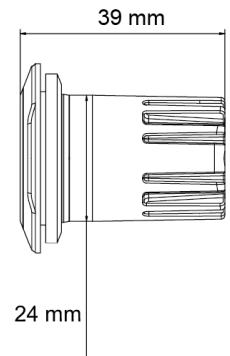

GERICHTETE KENNLEUCHTEN

TRIPLED-RO

LED-Blitzer | rund | 3 LEDs | 12-24V | rot

EAN: 5414184690417

Spezifikationen

Anschluss	Offene Kabelenden	EMC R10	Ja
Anzahl der Blitzmuster	16	Farbe	Rot
Anzahl der LEDs	3	Farbe Linse	Transparent
Befestigung	Einbaumontage	Geliefert mit	Mounting screws, gasket, manual
Bestellbar per	1	Gewicht (kg)	0,054 Kg
Betriebsspannung	12V - 24V	IP-Schutzart	IPX7
Betriebstemperatur	-30°C / +65°C	Lichtquelle	LED
Durchmesser mm	36 mm	Länge des Kabels (m)	0,20 m
ECE R65 Klasse 1	Ja	Modell	Round
EMC	EMC R10	Synchronisierbar	Ja