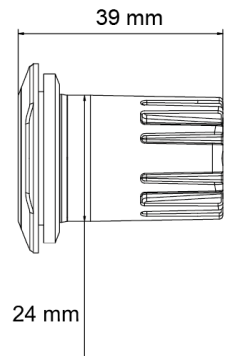

GERICHTETE KENNLEUCHTEN

TRIPLED-RO

LED-Blitzer | rund | 3 LEDs | 12-24V | rot

EAN: 5414184690417

Spezifikationen

Anschluss	Offene Kabelenden	EMC R10	Ja
Anzahl der Blitzmuster	16	Farbe	Rot
Anzahl der LEDs	3	Farbe Linse	Transparent
Befestigung	Einbaumontage	Geliefert mit	Mounting screws, gasket, manual
Bestellbar per	1	Gewicht (kg)	0,054 Kg
Betriebsspannung	12V - 24V	IP-Schutzart	IPX7
Betriebstemperatur	-30°C / +65°C	Lichtquelle	LED
Durchmesser mm	36 mm	Länge des Kabels (m)	0,20 m
ECE R65 Klasse 1	Ja	Modell	Round
EMC	EMC R10	Synchronisierbar	Ja