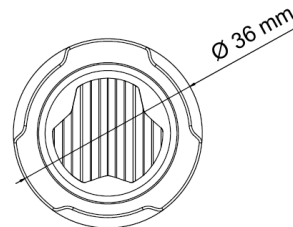

# GERICHTETE KENNLEUCHTEN

TRIPLED-RO

LED-Blitzer | rund | 3 LEDs | 12-24V | rot

EAN: 5414184690417

## Spezifikationen

Anschluss	Offene Kabelenden	EMC R10	Ja
Anzahl der Blitzmuster	16	Farbe	Rot
Anzahl der LEDs	3	Farbe Linse	Transparent
Befestigung	Einbaumontage	Geliefert mit	Befestigungsschrauben, Dichtung, Bedienungsanleitung
Bestellbar per	1	Gewicht (kg)	0,054 Kg
Betriebsspannung	12V - 24V	IP-Schutzart	IPX7
Betriebstemperatur	-30°C / +65°C	Lichtquelle	LED
Durchmesser mm	36 mm	Länge des Kabels (m)	0,20 m
ECE R65 Klasse 1	Ja	Modell	Round
EMC	EMC R10	Synchronisierbar	Ja