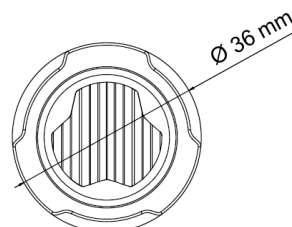

GERICHTETE KENNLEUCHTEN

TRIPLED-RO

LED-Blitzer | rund | 3 LEDs | 12-24V | rot

EAN: 5414184690417

Spezifikationen

Anschluss	Offene Kabelenden
Anzahl der Blitzmuster	16
Anzahl der LEDs	3
Befestigung	Einbaumontage
Bestellbar per	1
Betriebsspannung	12V - 24V
Betriebstemperatur	-30°C / +65°C
Durchmesser mm	36 mm
ECE R65 Klasse 1	Ja
EMC	EMC R10
EMC R10	Ja
Farbe	Rot

Farbe Linse	Transparent
Geliefert mit	Befestigungsschrauben, Dichtung, Bedienungsanleitung
Gewicht (kg)	0,054 Kg
IP-Schutzart	IPX7
Lichtquelle	LED
Länge des Kabels (m)	0,20 m
Modell	Round
Serie	TRIPLED
Synchronisierbar	Ja