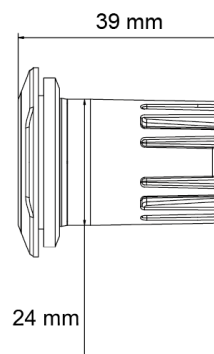

GERICHTETE KENNLEUCHTEN

TRIPLED-RO

LED-Blitzer | rund | 3 LEDs | 12-24V | rot

EAN: 5414184690417

Spezifikationen

Anschluss	Offene Kabelenden
Anzahl der Blitzmuster	16
Anzahl der LEDs	3
Befestigung	Einbaumontage
Bestellbar per	1
Betriebsspannung	12V - 24V
Betriebstemperatur	-30°C / +65°C
Durchmesser mm	36 mm
ECE R65 Klasse 1	Ja
EMC	EMC R10
EMC R10	Ja
Farbe	Rot

Farbe Linse	Transparent
Geliefert mit	Befestigungsschrauben, Dichtung, Bedienungsanleitung
Gewicht (kg)	0,054 Kg
IP-Schutzart	IPX7
Lichtquelle	LED
Länge des Kabels (m)	0,20 m
Modell	Round
Serie	TRIPLED
Synchronisierbar	Ja