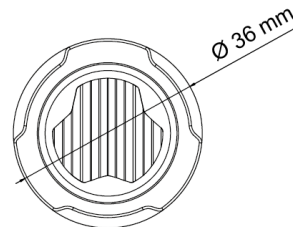

GERICHTETE KENNLEUCHTEN

TRIPLED-RO

LED-Blitzer | rund | 3 LEDs | 12-24V | rot

EAN: 5414184690417

Spezifikationen

Anschluss	Offene Kabelenden	EMC R10	Ja
Anzahl der Blitzmuster	16	Farbe	Rot
Anzahl der LEDs	3	Farbe Linse	Transparent
Befestigung	Einbaumontage	Geliefert mit	Mounting screws, gasket, manual
Bestellbar per	1	Gewicht (kg)	0,054 Kg
Betriebsspannung	12V - 24V	IP-Schutzart	IPX7
Betriebstemperatur	-30°C / +65°C	Lichtquelle	LED
Durchmesser mm	36 mm	Länge des Kabels (m)	0,20 m
ECE R65 Klasse 1	Ja	Modell	Round
EMC	EMC R10	Synchronisierbar	Ja