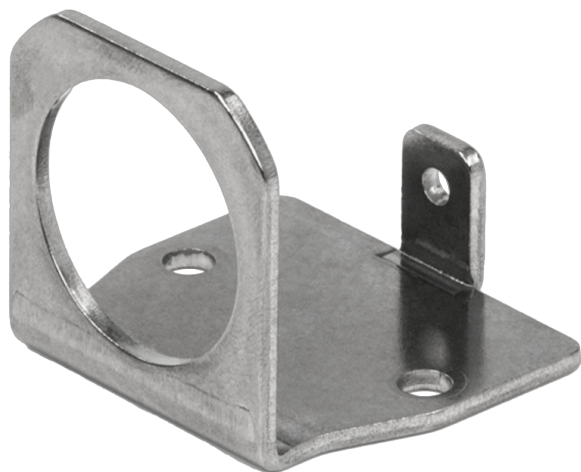

EAN: 5414184690516

Specifications

Befestigung	Oberflächenmontage	Speziell geeignet für	TRIPLED
Bestellbar per	1		
Gewicht (kg)	0,036 Kg		
Material	Aluminium		