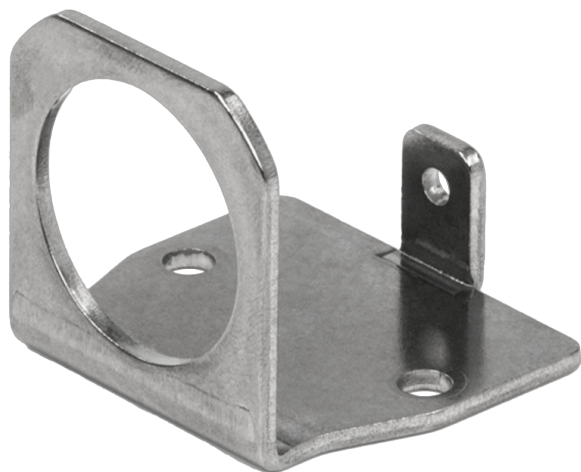

EAN: 5414184690516

Spezifikationen

Befestigung	Oberflächenmontage	Speziell geeignet für	TRIPLED
Bestellbar per	1		
Gewicht (kg)	0,036 Kg		
Material	Aluminium		