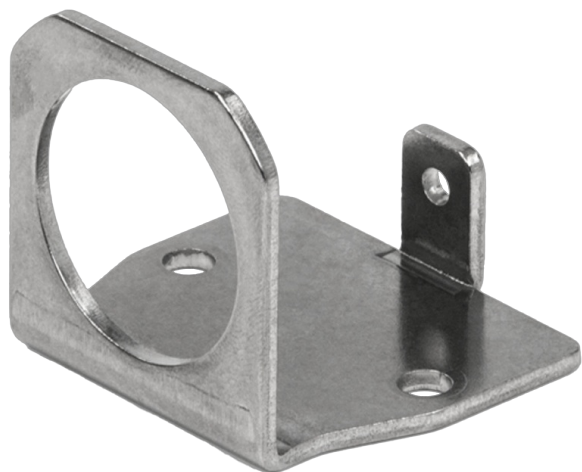

EAN: 5414184690516

Spezifikationen

| | | | |
|----------------|--------------------|-----------------------|---------|
| Befestigung | Oberflächenmontage | Speziell geeignet für | TRIPLED |
| Bestellbar per | 1 | | |
| Gewicht (kg) | 0,036 Kg | | |
| Material | Aluminium | | |