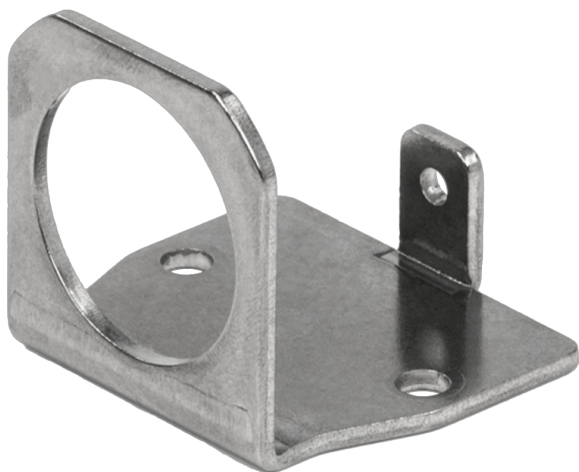

EAN: 5414184690516

Spezifikationen

Befestigung	Oberflächenmontage	Speziell geeignet für	TRIPLED
Bestellbar per	1		
Gewicht (kg)	0,036 Kg		
Material	Aluminium		