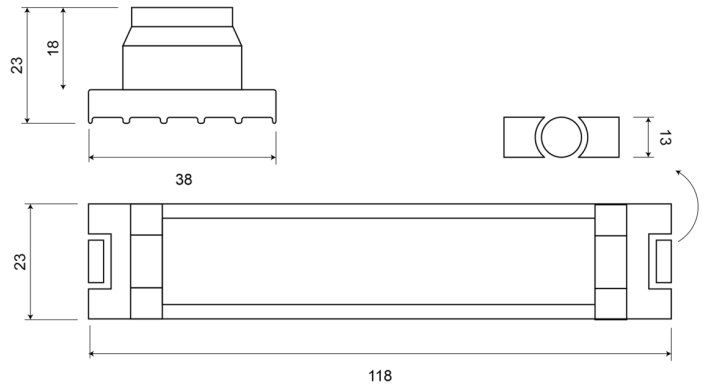

GERICHTETE KENNLEUCHTEN

UNDERLED-RO

LED-Blitzer | rund | 6 LEDs | 12-24V | rot

EAN: 5414184017719

Spezifikationen

Abmessungen	Ø = 38 mm	Farbe	Rot
Anschluss	Offene Kabelenden	Farbe Linse	Transparent
Anzahl der Blitzmuster	33	Geliefert mit	Befestigungsschrauben, Dichtung, Bedienungsanleitung
Anzahl der LEDs	6	Gewicht (kg)	0,560 Kg
Befestigung	Einbaumontage	Lichtquelle	LED
Betriebsspannung	12V - 24V	Länge des Kabels (m)	3 m
Betriebstemperatur	-40°C / +65°C	Länge mm	23 mm
Durchmesser mm	38 mm	Modell	Round
ECE R65	Nein	Synchronisierbar	Ja
EMC	EMC	Wasserdicht	Ja