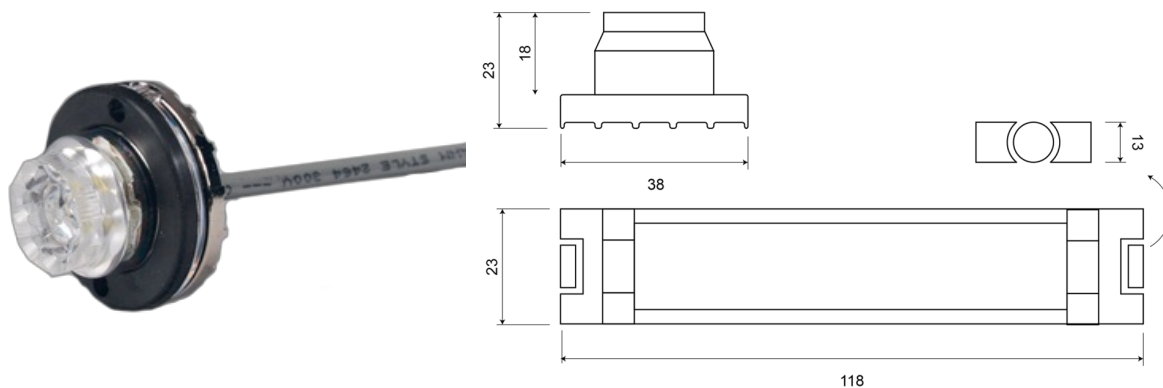

GERICHTETE KENNLEUCHTEN

UNDERLED-RO

LED-Blitzer | rund | 6 LEDs | 12-24V | rot

EAN: 5414184017719

Spezifikationen

Abmessungen	Ø = 38 mm	Farbe	Rot
Anschluss	Offene Kabelenden	Farbe Linse	Transparent
Anzahl der Blitzmuster	33	Geliefert mit	Befestigungsschrauben, Dichtung, Bedienungsanleitung
Anzahl der LEDs	6	Gewicht (kg)	0,560 Kg
Befestigung	Einbaumontage	Lichtquelle	LED
Betriebsspannung	12V - 24V	Länge des Kabels (m)	3 m
Betriebstemperatur	-40°C / +65°C	Länge mm	23 mm
Durchmesser mm	38 mm	Modell	Round
ECE R65	Nein	Synchronisierbar	Ja
EMC	EMC	Wasserdicht	Ja