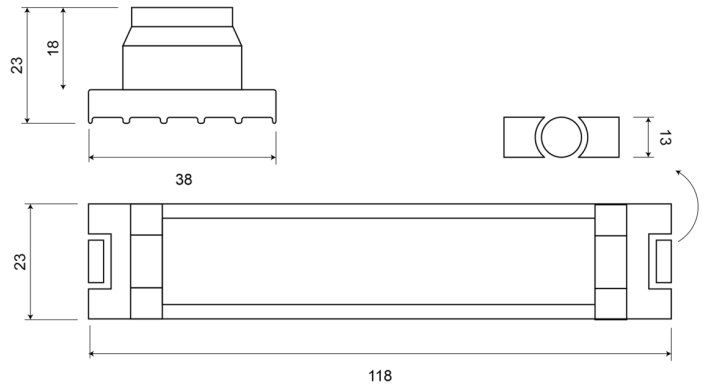

GERICHTETE KENNLEUCHTEN

UNDERLED-RO

LED-Blitzer | rund | 6 LEDs | 12-24V | rot

EAN: 5414184017719

Spezifikationen

Abmessungen	Ø = 38 mm	Farbe	Rot
Anschluss	Offene Kabelenden	Farbe Linse	Transparent
Anzahl der Blitzmuster	33	Geliefert mit	Mounting screws, gasket, manual
Anzahl der LEDs	6	Gewicht (kg)	0,560 Kg
Befestigung	Einbaumontage	Lichtquelle	LED
Betriebsspannung	12V - 24V	Länge des Kabels (m)	3 m
Betriebstemperatur	-40°C / +65°C	Länge mm	23 mm
Durchmesser mm	38 mm	Modell	Round
ECE R65	Nein	Synchronisierbar	Ja
EMC	EMC	Wasserdicht	Ja