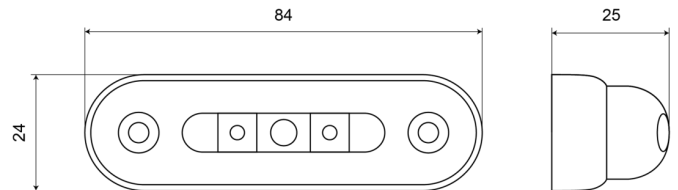

## Spezifikationen

Abmessungen	84 x 24 x 25 mm	EMC R10	Ja
Anschluss	Offene Kabelenden	Farbe	Weiss
Anzahl der LEDs	3	Farbe Linse	Transparent
Befestigung	Oberflächenmontage	Funktionen	Begrenzungsleuchte vorne
Befestigungsseite	Vorderseite	Gewicht (kg)	0,034 Kg
Bestellbar per	1	IP-Schutzart	IP66+IP68
Betriebsspannung	12V - 24V	Lichtquelle	LED
Betriebstemperatur	-30°C / +65°C	Verpackung	POS-Verpackung
EMC	EMC R10	Zertifizierung	ECE R7