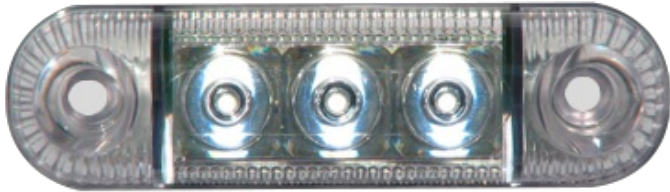

# MARKIERUNGSLEUCHTEN

W61-DV-CR

LED-Markierungsleuchte | 3 LEDs | 12-24V | weiß

EAN: 5414184004221

## Spezifikationen

Abmessungen	84 x 24 x 25 mm	EMC R10	Ja
Anschluss	Offene Kabelenden	Farbe	Weiss
Anzahl der LEDs	3	Farbe Linse	Transparent
Befestigung	Oberflächenmontage	Funktionen	Begrenzungsleuchte vorne
Befestigungsseite	Vorderseite	Gewicht (kg)	0,034 Kg
Bestellbar per	1	IP-Schutzart	IP66+IP68
Betriebsspannung	12V - 24V	Lichtquelle	LED
Betriebstemperatur	-30°C / +65°C	Verpackung	POS-Verpackung
EMC	EMC R10	Zertifizierung	ECE R7