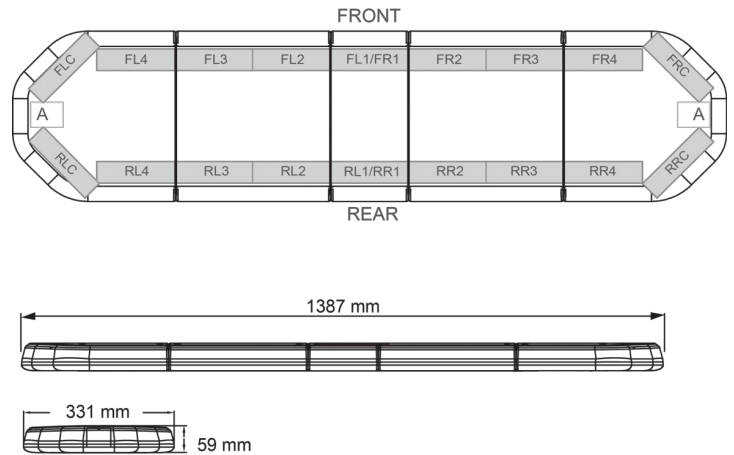

LED LICHTBALKEN

LEG139012

LEGION LED Lichtbalken | 139 cm | gelb | 12V

EAN: 5414184002975

Spezifikationen

Abmessungen	1387 mm x 331 mm x 59 mm (ohne Befestigungselemente)	Farbe Linse	Transparent
Anschluss	Offene Kabelenden	Deliefert mit	Cable, universal mounting brackets, manual
Anzahl der LEDs	132	Gewicht (kg)	15,600 Kg
Befestigung	Fest	Lauflicht	Ja, auf der Rückseite
Bestellbar per	1	Lichtquelle	LED
Betriebsspannung	12V	Länge des Kabels (m)	4,50 m
Dachverbinder	Nein, aber als Option möglich	Längenbereich	LARGE (131 - 150 cm)
ECE R65 Klasse 2	Ja	Serie	Legion
EMC	EMC R10	Stromaufnahme Ampere	17 Amp
EMC R10	Ja	Verpackung	Braune Schachtel mit Etikett
Eigenschaften	Ohne Steuergerät, ohne Dachanschluss	Wasserdicht	Ja
Farbe	Gelb		