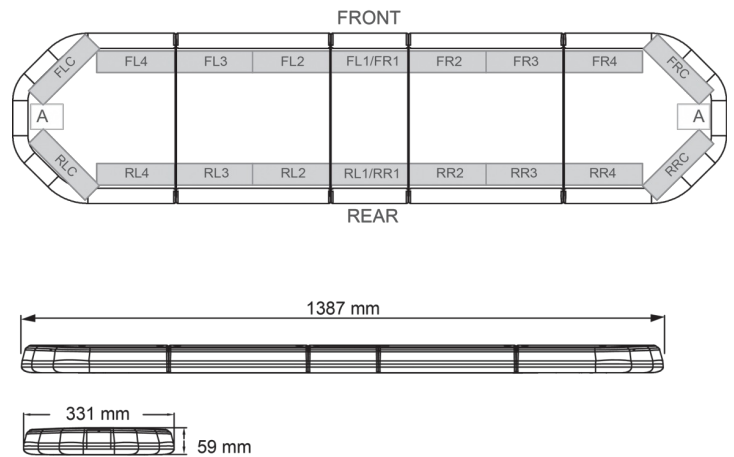

LED LICHTBALKEN

LEG139012

LEGION LED Lichtbalken | 139 cm | gelb | 12V

EAN: 5414184002975

Spezifikationen

Abmessungen	1387 mm x 331 mm x 59 mm (ohne Befestigungselemente)	Farbe Linse	Transparent
Anschluss	Offene Kabelenden	Deliefert mit	Cable, universal mounting brackets, manual
Anzahl der LEDs	132	Gewicht (kg)	15,600 Kg
Befestigung	Fest	Lauflicht	Ja, auf der Rückseite
Bestellbar per	1	Lichtquelle	LED
Betriebsspannung	12V	Länge	LARGE (131 - 150 cm)
Dachverbinder	Nein, aber als Option möglich	Länge des Kabels (m)	4,50 m
ECE R65 Klasse 2	Ja	Serie	Legion
EMC	EMC R10	Stromaufnahme Ampere	17 Amp
EMC R10	Ja	Verpackung	Braune Schachtel mit Etikett
Eigenschaften	Ohne Steuergerät, ohne Dachanschluss	Wasserdicht	Ja
Farbe	Gelb		