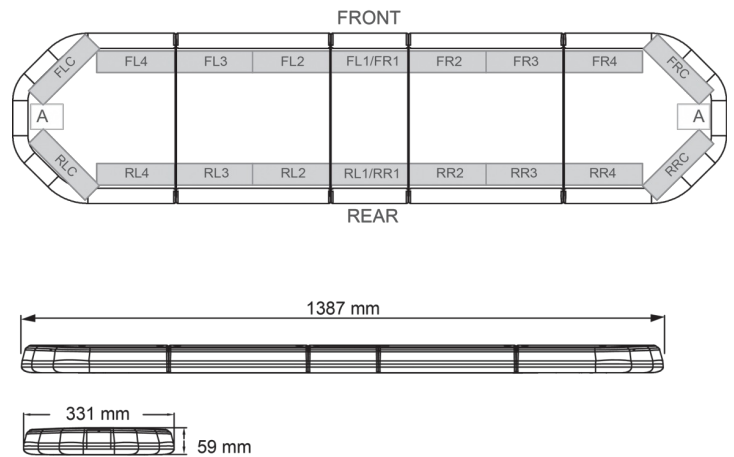

# LED LICHTBALKEN

LEG139012

LEGION LED Lichtbalken | 139 cm | gelb | 12V

EAN: 5414184002975

## Spezifikationen

Abmessungen	1387 mm x 331 mm x 59 mm (ohne Befestigungselemente)	Farbe Linse	Transparent
Anschluss	Offene Kabelenden	Deliefert mit	Cable, universal mounting brackets, manual
Anzahl der LEDs	132	Gewicht (kg)	15,600 Kg
Befestigung	Fest	Lauflicht	Ja, auf der Rückseite
Bestellbar per	1	Lichtquelle	LED
Betriebsspannung	12V	Länge	LARGE (131 - 150 cm)
Dachverbinder	Nein, aber als Option möglich	Länge des Kabels (m)	4,50 m
ECE R65 Klasse 2	Ja	Serie	Legion
EMC	EMC R10	Stromaufnahme Ampere	17 Amp
EMC R10	Ja	Verpackung	Braune Schachtel mit Etikett
Eigenschaften	Ohne Steuergerät, ohne Dachanschluss	Wasserdicht	Ja
Farbe	Gelb		