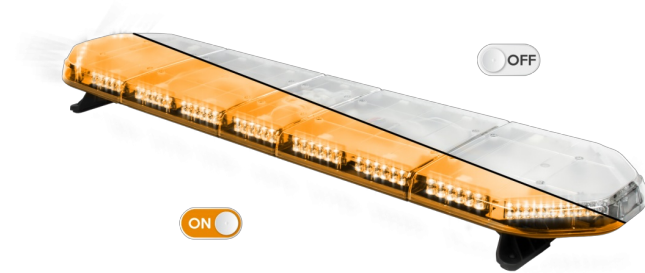

LED LICHTBALKEN

LEG139012

LEGION LED Lichtbalken | 139 cm | gelb | 12V

EAN: 5414184002975

Spezifikationen

Abmessungen	1387 mm x 331 mm x 59 mm (ohne Befestigungselemente)	Farbe Linse	Transparent
Anschluss	Offene Kabelenden	Deliefert mit	Cable, universal mounting brackets, manual
Anzahl der LEDs	132	Gewicht (kg)	15,600 Kg
Befestigung	Fest	Lauflicht	Ja, auf der Rückseite
Bestellbar per	1	Lichtquelle	LED
Betriebsspannung	12V	Länge des Kabels (m)	4,50 m
Dachverbinder	Nein, aber als Option möglich	Längenbereich	LARGE (131 - 150 cm)
ECE R65 Klasse 2	Ja	Serie	Legion
EMC	EMC R10	Stromaufnahme Ampere	17 Amp
EMC R10	Ja	Verpackung	Braune Schachtel mit Etikett
Eigenschaften	Ohne Steuergerät, ohne Dachanschluss	Wasserdicht	Ja
Farbe	Gelb		