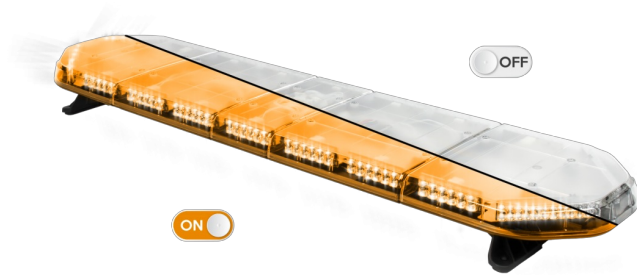

LED LICHTBALKEN

LEG139012

LEGION LED Lichtbalken | 139 cm | gelb | 12V

EAN: 5414184002975

Spezifikationen

Abmessungen	1387 mm x 331 mm x 59 mm (ohne Befestigungselemente)	Farbe Linse	Transparent
Anschluss	Offene Kabelenden	Deliefert mit	Cable, universal mounting brackets, manual
Anzahl der LEDs	132	Gewicht (kg)	15,600 Kg
Befestigung	Fest	Lauflicht	Ja, auf der Rückseite
Bestellbar per	1	Lichtquelle	LED
Betriebsspannung	12V	Länge	LARGE (131 - 150 cm)
Dachverbinder	Nein, aber als Option möglich	Länge des Kabels (m)	4,50 m
ECE R65 Klasse 2	Ja	Serie	Legion
EMC	EMC R10	Stromaufnahme Ampere	17 Amp
EMC R10	Ja	Verpackung	Braune Schachtel mit Etikett
Eigenschaften	Ohne Steuergerät, ohne Dachanschluss	Wasserdicht	Ja
Farbe	Gelb		