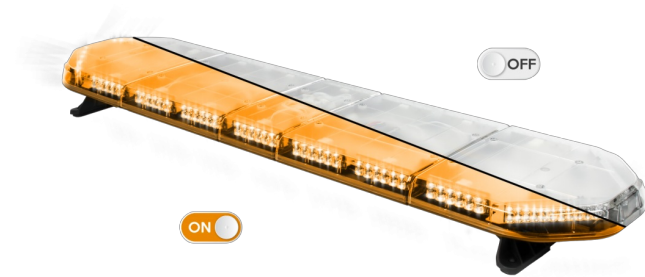

# LED LICHTBALKEN

LEG139012

LEGION LED Lichtbalken | 139 cm | gelb | 12V

EAN: 5414184002975

## Spezifikationen

Abmessungen	1387 mm x 331 mm x 59 mm (ohne Befestigungselemente)	Farbe Linse	Transparent
Anschluss	Offene Kabelenden	Deliefert mit	Cable, universal mounting brackets, manual
Anzahl der LEDs	132	Gewicht (kg)	15,600 Kg
Befestigung	Fest	Lauflicht	Ja, auf der Rückseite
Bestellbar per	1	Lichtquelle	LED
Betriebsspannung	12V	Länge	LARGE (131 - 150 cm)
Dachverbinder	Nein, aber als Option möglich	Länge des Kabels (m)	4,50 m
ECE R65 Klasse 2	Ja	Serie	Legion
EMC	EMC R10	Stromaufnahme Ampere	17 Amp
EMC R10	Ja	Verpackung	Braune Schachtel mit Etikett
Eigenschaften	Ohne Steuergerät, ohne Dachanschluss	Wasserdicht	Ja
Farbe	Gelb		