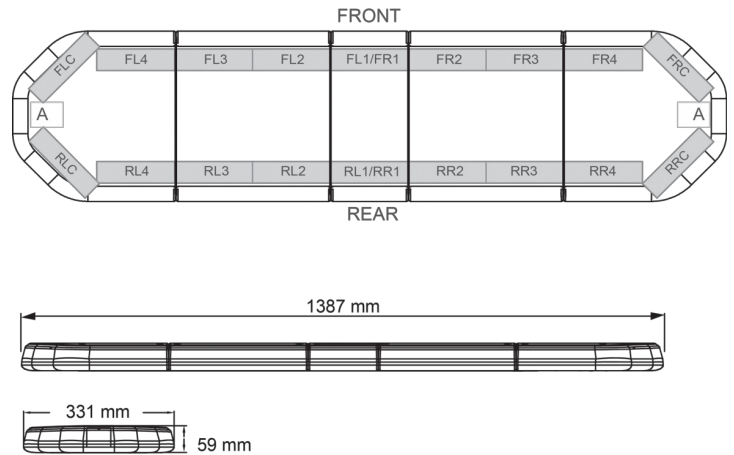

# LED LICHTBALKEN

LEG139012

LEGION LED Lichtbalken | 139 cm | gelb | 12V

EAN: 5414184002975

## Spezifikationen

Abmessungen	1387 mm x 331 mm x 59 mm (ohne Befestigungselemente)	Farbe Linse	Transparent
Anschluss	Offene Kabelenden	Deliefert mit	Cable, universal mounting brackets, manual
Anzahl der LEDs	132	Gewicht (kg)	15,600 Kg
Befestigung	Fest	Lauflicht	Ja, auf der Rückseite
Bestellbar per	1	Lichtquelle	LED
Betriebsspannung	12V	Länge	LARGE (131 - 150 cm)
Dachverbinder	Nein, aber als Option möglich	Länge des Kabels (m)	4,50 m
ECE R65 Klasse 2	Ja	Serie	Legion
EMC	EMC R10	Stromaufnahme Ampere	17 Amp
EMC R10	Ja	Verpackung	Braune Schachtel mit Etikett
Eigenschaften	Ohne Steuergerät, ohne Dachanschluss	Wasserdicht	Ja
Farbe	Gelb		