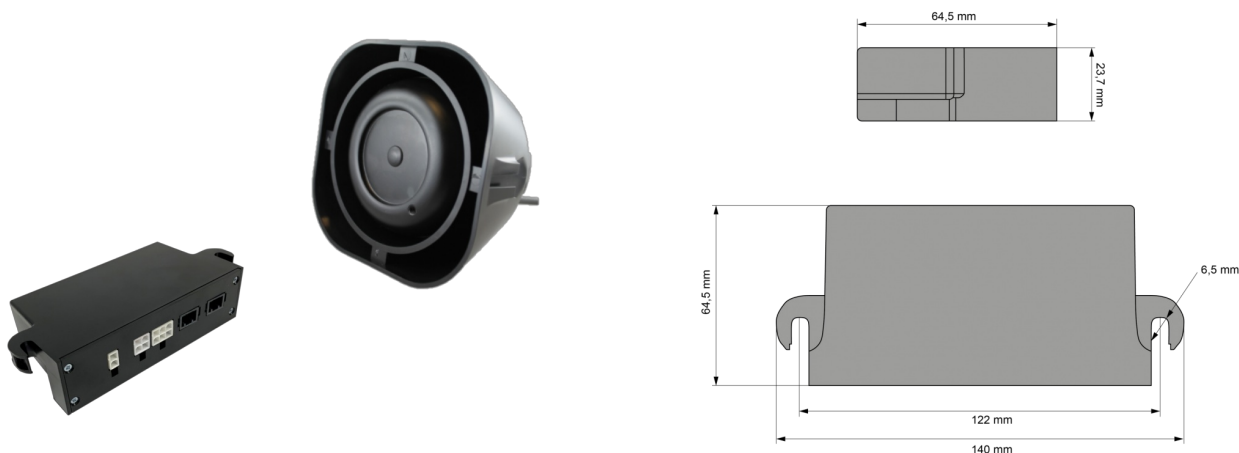

EAN: 5414184001435

Spezifikationen

Abmessungen	Siren : 140 x 64,5 x 23,7 mm - Lautsprecher : 160 x 160 x 80 mm	EMC	EMC
Befestigung	Oberflächenmontage	Eigenschaften	1 Ausgang 3,5 Ampere, 1 Ausgangslautsprecher 100W- 150W, 1 DAY/NIGHT, 1 Horn
Besonderheiten	1x3,5A, 100-150W Ausgänge / Taster	Geliefert mit	Complete set
Bestellbar per	1	Gewicht (kg)	2 Kg
Betriebsspannung	12V - 24V	Typ	Sirene und Lautsprecher
Dezibel	122 dB(A) @ 3,5 m	Töne	Wail - Yelp - Hi/Lo