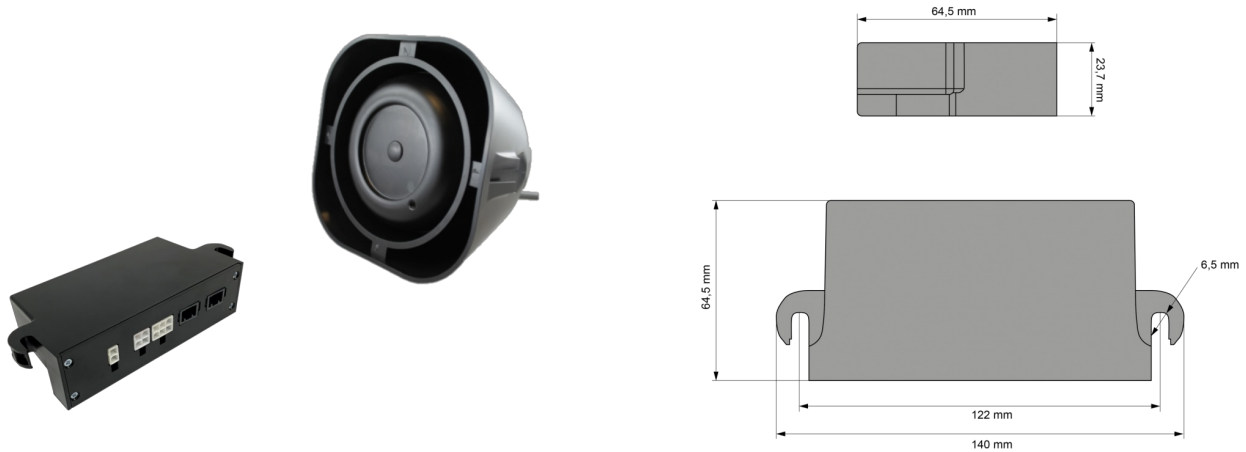

SIRENEN UND LAUTSPRECHER

KIT MOD-SPA-US
A

Sirene + Lautsprecher | 150 watt-115 dB

EAN: 5414184001435

Spezifikationen

Abmessungen	Siren : 140 x 64,5 x 23,7 mm - Lautsprecher : 160 x 160 x 80 mm	EMC	EMC
Befestigung	Oberflächenmontage	Eigenschaften	1 Ausgang 3,5 Ampere, 1 Ausgangslautsprecher 100W- 150W, 1 DAY/NIGHT, 1 Horn
Besonderheiten	1x3,5A, 100-150W Ausgänge / Taster	Geliefert mit	Complete set
Bestellbar per	1	Gewicht (kg)	2 Kg
Betriebsspannung	12V - 24V	Typ	Sirene und Lautsprecher
Dezibel	122 dB(A) @ 3,5 m	Töne	Wail - Yelp - Hi/Lo