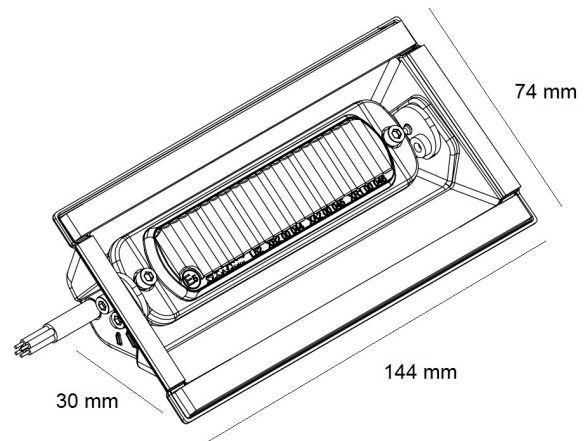

GERICHTETE KENNLEUCHTEN

ST6-PILOT-BL-
SMA

LED-Blitzer | Windschutzscheibe Armaturenbrett | 6
LEDs | 12/24V | blau

EAN: 5414184019485

Specifications

Abmessungen	144 mm x 74 mm x 30 mm	EMC R10	Ja
Anschluss	Offene Kabelenden	Farbe	Blau
Anzahl der Blitzmuster	2	Farbe Linse	Transparent
Anzahl der LEDs	6	Gewicht (kg)	0,175 Kg
Befestigung	Windschutzscheibe - Seitenfenster - Heckscheibe	IP-Schutzart	IP67
Bestellbar per	1	Lichtquelle	LED
Betriebsspannung	12V - 24V	Länge des Kabels (m)	1,80 m
Betriebstemperatur	-30°C / +65°C	Modell	Rechteckig/lang/langgestreckt
ECE R65 Klasse 2	Ja	Synchronisierbar	Ja
EMC	EMC R10		