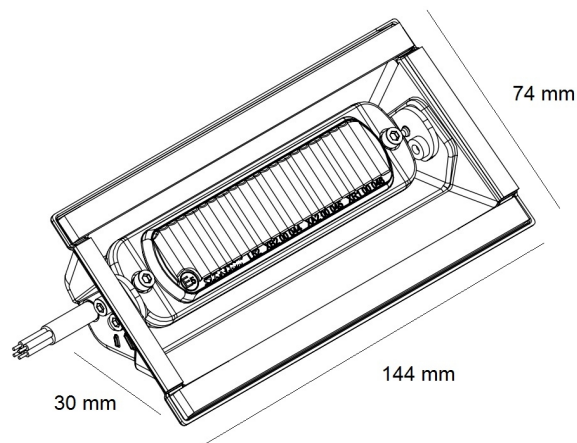

# GERICHTETE KENNLEUCHTEN

ST6-PILOT-BL-  
SMA

LED-Blitzer | Windschutzscheibe Armaturenbrett | 6  
LEDs | 12/24V | blau

EAN: 5414184019485

## Spezifikationen

Abmessungen	144 mm x 74 mm x 30 mm	EMC R10	Ja
Anschluss	Offene Kabelenden	Farbe	Blau
Anzahl der Blitzmuster	2	Farbe Linse	Transparent
Anzahl der LEDs	6	Gewicht (kg)	0,175 Kg
Befestigung	Windschutzscheibe - Seitenfenster - Heckscheibe	IP-Schutzart	IP67
Bestellbar per	1	Lichtquelle	LED
Betriebsspannung	12V - 24V	Länge des Kabels (m)	1,80 m
Betriebstemperatur	-30°C / +65°C	Modell	Rechteckig/lang/langgestreckt
ECE R65 Klasse 2	Ja	Synchronisierbar	Ja
EMC	EMC R10		