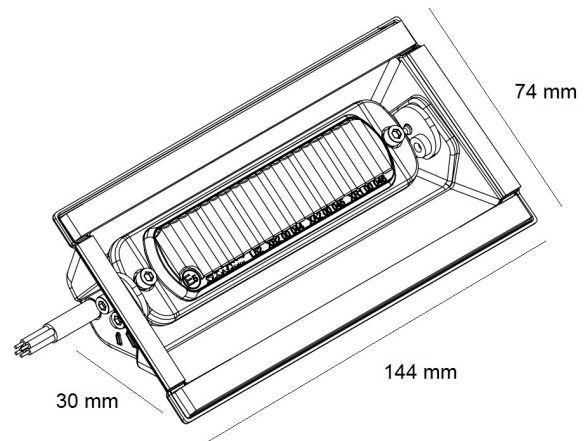

GERICHTETE KENNLEUCHTEN

ST6-PILOT-BL-
SMA

LED-Blitzer | Windschutzscheibe Armaturenbrett | 6
LEDs | 12/24V | blau

EAN: 5414184019485

Spezifikationen

Abmessungen	144 mm x 74 mm x 30 mm	EMC R10	Ja
Anschluss	Offene Kabelenden	Farbe	Blau
Anzahl der Blitzmuster	2	Farbe Linse	Transparent
Anzahl der LEDs	6	Gewicht (kg)	0,175 Kg
Befestigung	Windschutzscheibe - Seitenfenster - Heckscheibe	IP-Schutzart	IP67
Bestellbar per	1	Lichtquelle	LED
Betriebsspannung	12V - 24V	Länge des Kabels (m)	1,80 m
Betriebstemperatur	-30°C / +65°C	Modell	Rechteckig/lang/langgestreckt
ECE R65 Klasse 2	Ja	Synchronisierbar	Ja
EMC	EMC R10		